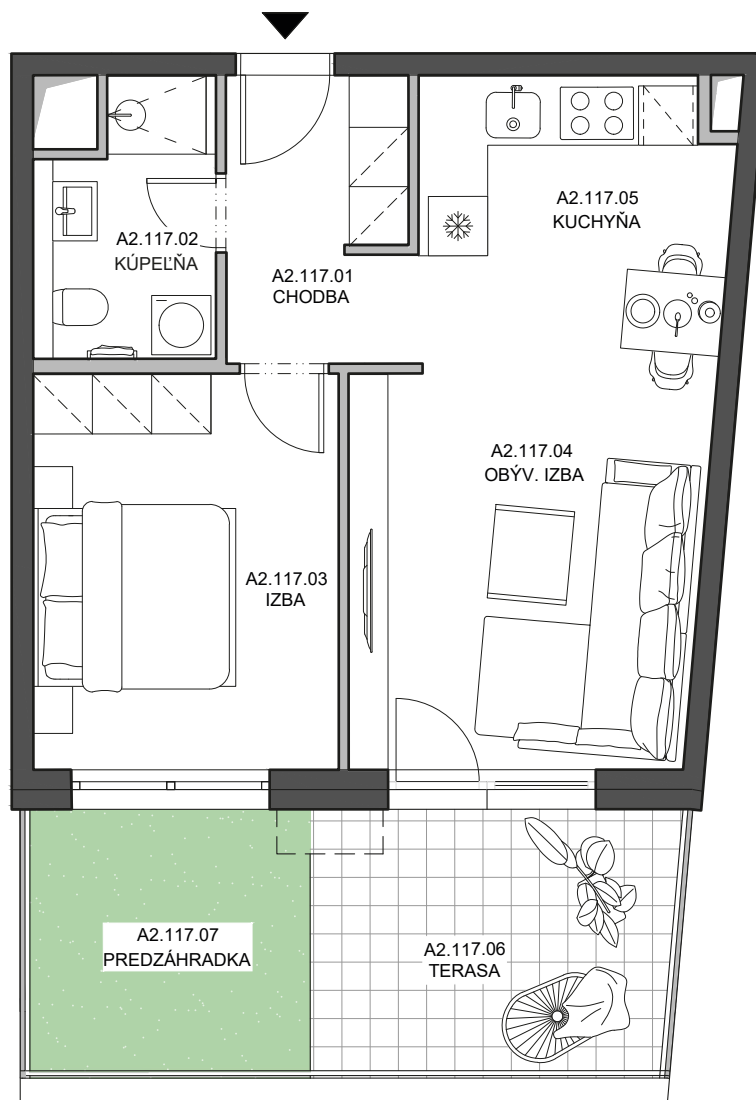

Byt
Flat

A2.117

Budova
Building

A2

Počet izieb
Rooms

2+kk

Podlažie
Floor

1

A2.117.01	Chodba Hall	5,42 m²
A2.117.02	Kúpeľňa Bathroom	4,75 m²
A2.117.03	Izba Room	12,39 m²
A2.117.04	Obývacia izba Living room	14,54 m²
A2.117.05	Kuchyňa Kitchen	9,06 m²

Plocha interiéru
Interior area **46,16 m²**

A2.117.6 **Terasa**
Terrace **9,92 m²**

A2.117.07 **Predzáhradka**
Front garden **7,49 m²**

Plocha exteriéru
Exterior area **17,41 m²**

Celková plocha
Total area **63,57 m²**

Byt
Flat

A2.117

Budova
Building

A2

Počet izieb
Rooms

2+kk

Podlažie
Floor

1

A2.117.01	Chodba Hall	5,42 m²
A2.117.02	Kúpeľňa Bathroom	4,75 m²
A2.117.03	Izba Room	12,39 m²
A2.117.04	Obývacia izba Living room	14,54 m²
A2.117.05	Kuchyňa Kitchen	9,06 m²