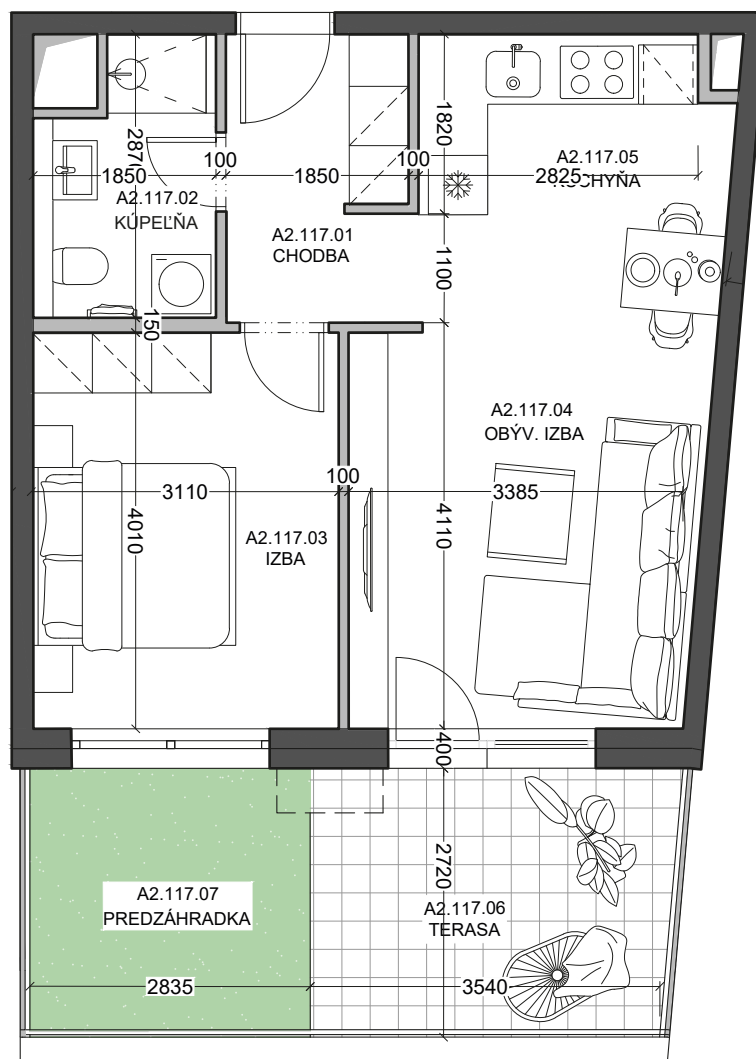

A2.117.01	Chodba Hall	5,42 m²
A2.117.02	Kúpeľňa Bathroom	4,75 m²
A2.117.03	Izba Room	12,39 m²
A2.117.04	Obývacia izba Living room	14,54 m²
A2.117.05	Kuchyňa Kitchen	9,06 m²

Plocha interiéru
Interior area **46,16 m²**

A2.117.6 **Terasa**
Terrace **9,92 m²**

A2.117.07 **Predzáhradka**
Front garden **7,49 m²**

Plocha exteriéru
Exterior area **17,41 m²**

Celková plocha
Total area **63,57 m²**

Byt
Flat

A2.117

Budova
Building

A2

Počet izieb
Rooms

2+kk

Podlažie
Floor

1

A2.117.01	Chodba Hall	5,42 m²
A2.117.02	Kúpeľňa Bathroom	4,75 m²
A2.117.03	Izba Room	12,39 m²
A2.117.04	Obývacia izba Living room	14,54 m²
A2.117.05	Kuchyňa Kitchen	9,06 m²

Plocha interiéru
Interior area **46,16 m²**

A2.117.6 **Terasa**
Terrace **9,92 m²**

A2.117.07 **Predzáhradka**
Front garden **7,49 m²**

Plocha exteriéru
Exterior area **17,41 m²**

Celková plocha
Total area **63,57 m²**