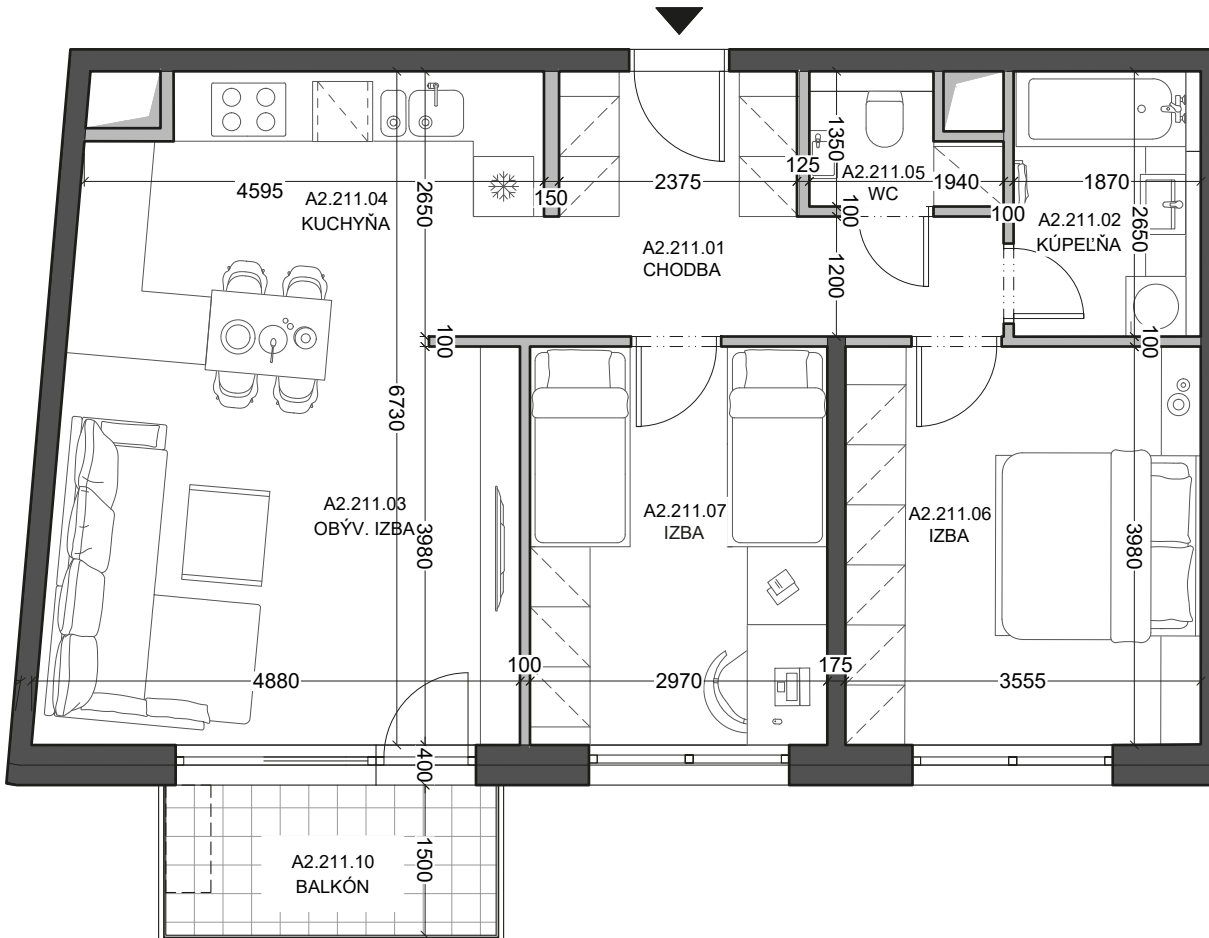

Byt
Flat

A2.211

Budova
Building **A2**

Počet izieb
Rooms

3+kk

Podlažie
Floor **2**

A2.211.01	Chodba Hall	9,00 m²
A2.211.02	Kúpeľňa Bathroom	4,95 m²
A2.211.03	Obývacia izba Living room	19,03 m²
A2.211.04	Kuchyňa Kitchen	12,07 m²
A2.211.05	WC Toilet	2,20 m²
A2.211.06	Izba Room	14,12 m²
A2.211.07	Izba Room	11,82 m²

Plocha interiéru
Interior area **73,19 m²**

A2.211.10 **Balkón**
Balcony **5,15 m²**

Plocha exteriéru
Exterior area **5,15 m²**

Celková plocha
Total area **78,34 m²**

Byt
Flat

A2.211

Budova
Building **A2**

Počet izieb
Rooms

3+kk

Podlažie
Floor **2**

A2.211.01	Chodba Hall	9,00 m²
A2.211.02	Kúpeľňa Bathroom	4,95 m²
A2.211.03	Obývacia izba Living room	19,03 m²
A2.211.04	Kuchyňa Kitchen	12,07 m²
A2.211.05	WC Toilet	2,20 m²
A2.211.06	Izba Room	14,12 m²
A2.211.07	Izba Room	11,82 m²

Plocha interiéru
Interior area **73,19 m²**

A2.211.10 **Balkón**
Balcony **5,15 m²**

Plocha exteriéru
Exterior area **5,15 m²**

Celková plocha
Total area **78,34 m²**