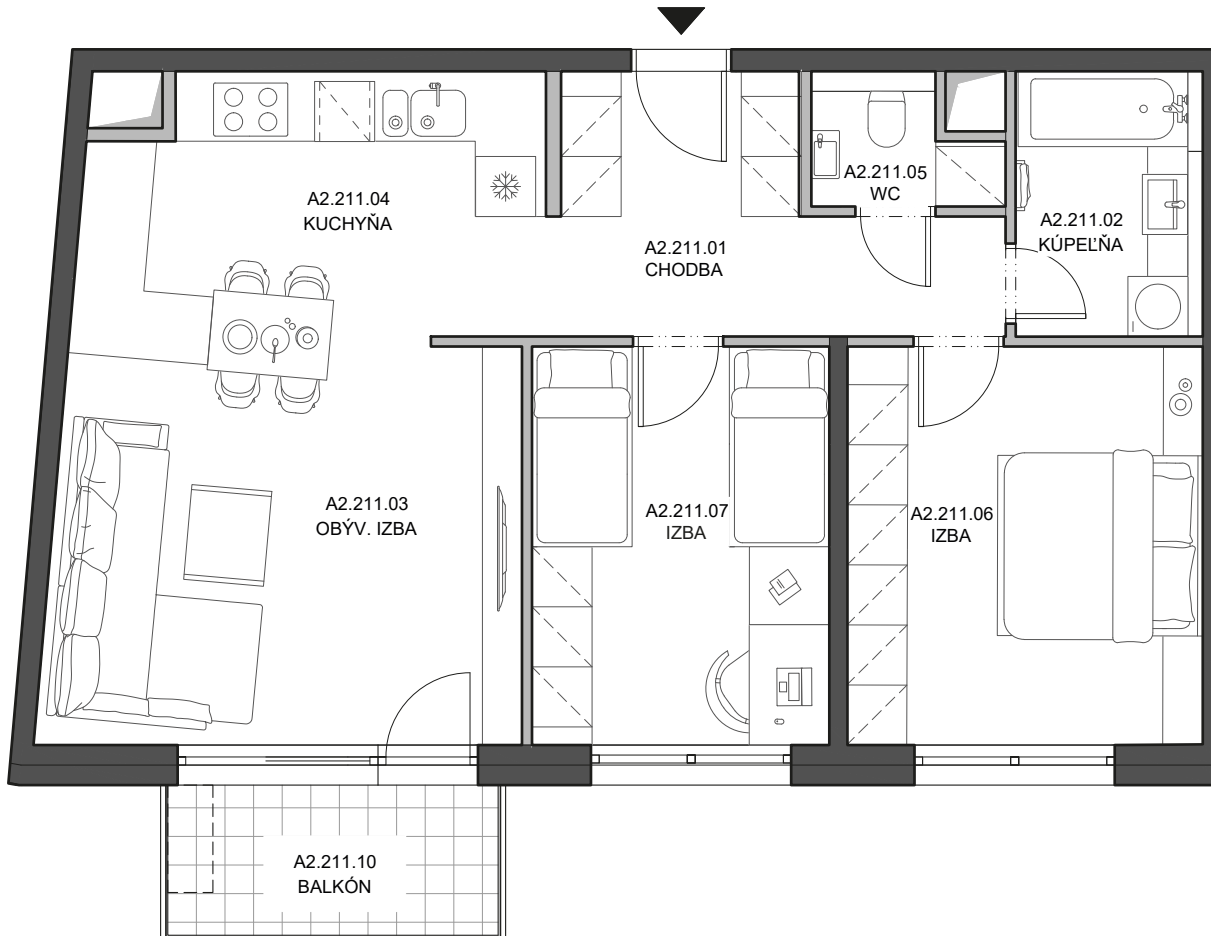

Byt
Flat

A2.211

Budova
Building **A2**

Počet izieb
Rooms

3+kk

Podlažie
Floor **2**

A2.211.01	Chodba Hall	9,00 m²
A2.211.02	Kúpeľňa Bathroom	4,95 m²
A2.211.03	Obývacia izba Living room	19,03 m²
A2.211.04	Kuchyňa Kitchen	12,07 m²
A2.211.05	WC Toilet	2,20 m²
A2.211.06	Izba Room	14,12 m²
A2.211.07	Izba Room	11,82 m²

Plocha interiéru
Interior area **73,19 m²**

A2.211.10 **Balkón**
Balcony **5,15 m²**

Plocha exteriéru
Exterior area **5,15 m²**

Celková plocha
Total area **78,34 m²**

Byt
Flat

A2.211

Budova
Building **A2**

Počet izieb
Rooms

3+kk

Podlažie
Floor **2**

A2.211.01	Chodba Hall	9,00 m²
A2.211.02	Kúpeľňa Bathroom	4,95 m²
A2.211.03	Obývacia izba Living room	19,03 m²
A2.211.04	Kuchyňa Kitchen	12,07 m²
A2.211.05	WC Toilet	2,20 m²
A2.211.06	Izba Room	14,12 m²
A2.211.07	Izba Room	11,82 m²

Plocha interiéru
Interior area **73,19 m²**

A2.211.10 **Balkón**
Balcony **5,15 m²**

Plocha exteriéru
Exterior area **5,15 m²**

Celková plocha
Total area **78,34 m²**