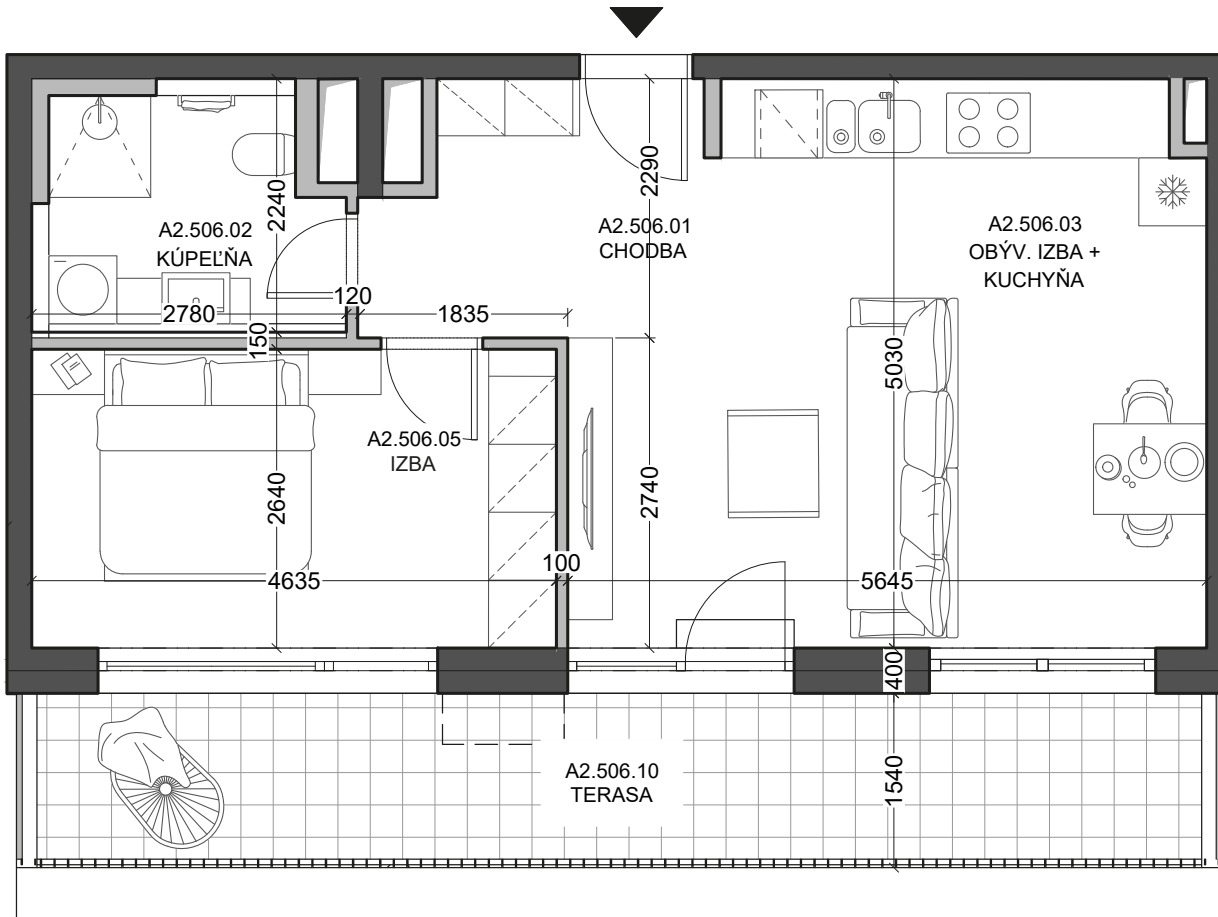

<b>A2.506.01</b>	<b>Chodba</b> Hall	<b>5,46 m<sup>2</sup></b>
<b>A2.506.02</b>	<b>Kúpeľňa</b> Bathroom	<b>5,46 m<sup>2</sup></b>
<b>A2.506.03</b>	<b>Obývacia izba + kuchyňa</b> Living room & Kitchen	<b>26,25 m<sup>2</sup></b>
<b>A2.506.05</b>	<b>Izba</b> Room	<b>12,24 m<sup>2</sup></b>

**Plocha interiéru**  
Interior area **49,41 m<sup>2</sup>**

**A2.506.10** **Terasa**  
Terrace **17,25 m<sup>2</sup>**

**Plocha exteriéru**  
Exterior area **17,25 m<sup>2</sup>**

**Celková plocha**  
Total area **66,66 m<sup>2</sup>**