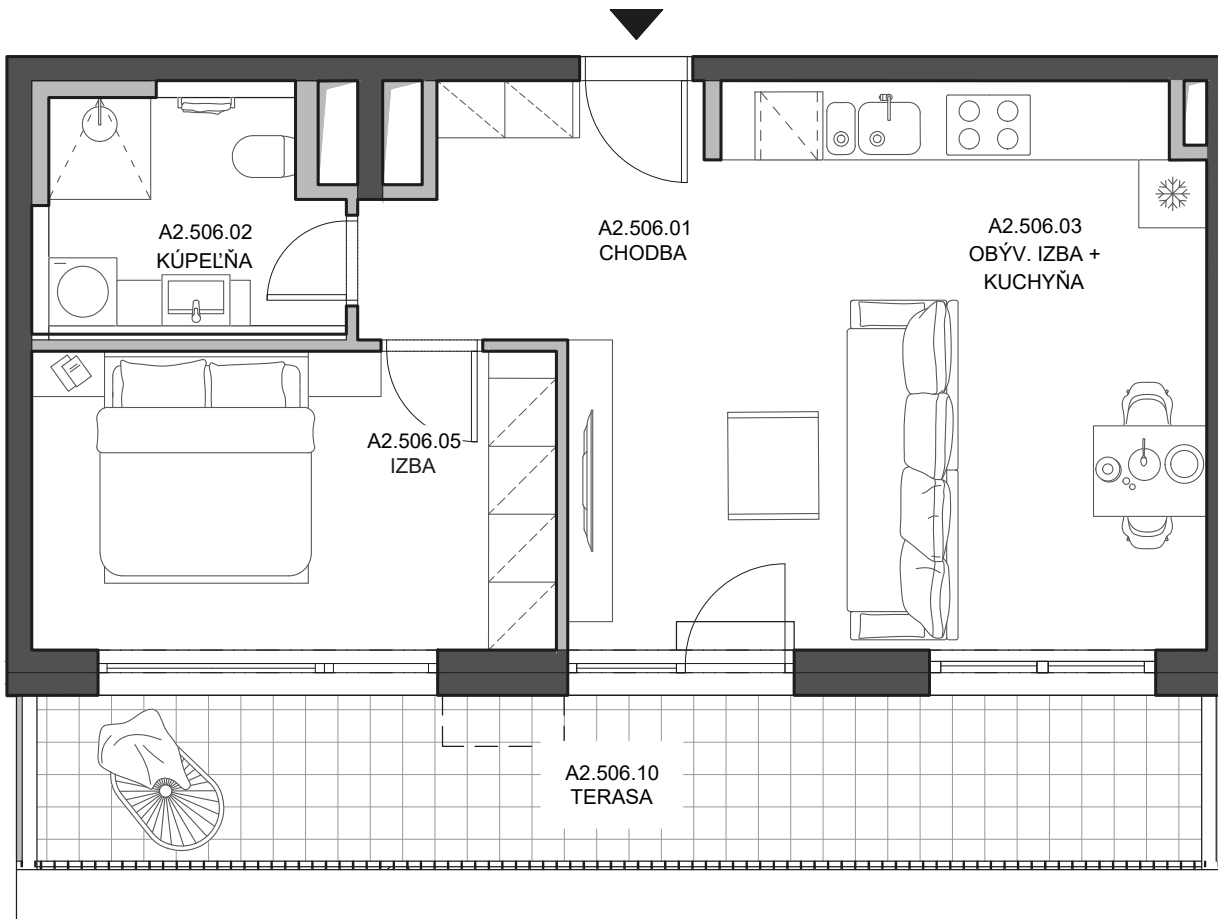

**Byt**  
Flat

**A2.506**

**Budova**  
Building

**A2**

**Počet izieb**  
Rooms

**2+kk**

**Podlažie**  
Floor

**5**

<b>A2.506.01</b>	<b>Chodba</b> Hall	<b>5,46 m<sup>2</sup></b>
<b>A2.506.02</b>	<b>Kúpeľňa</b> Bathroom	<b>5,46 m<sup>2</sup></b>
<b>A2.506.03</b>	<b>Obývacia izba + kuchyňa</b> Living room & Kitchen	<b>26,25 m<sup>2</sup></b>
<b>A2.506.05</b>	<b>Izba</b> Room	<b>12,24 m<sup>2</sup></b>

**Plocha interiéru**  
Interior area **49,41 m<sup>2</sup>**

**A2.506.10** **Terasa**  
Terrace **17,25 m<sup>2</sup>**

**Plocha exteriéru**  
Exterior area **17,25 m<sup>2</sup>**

**Celková plocha**  
Total area **66,66 m<sup>2</sup>**