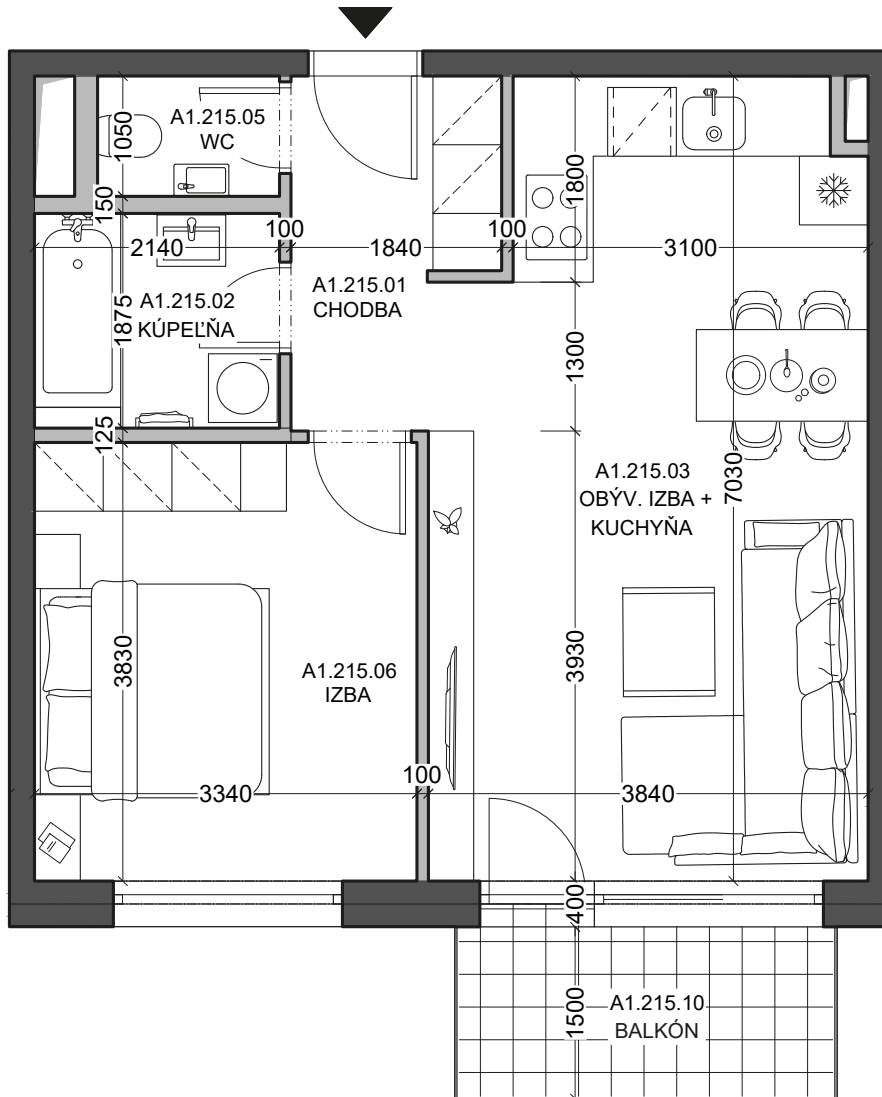

**Byt**  
Flat

**A1.215**

**Budova**  
Building

**A1**

**Počet izieb**  
Rooms

**2+kk**

**Podlažie**  
Floor

**2**

<b>A1.215.01</b>	<b>Chodba</b> Hall	<b>5,51 m<sup>2</sup></b>
<b>A1.215.02</b>	<b>Kúpeľňa</b> Bathroom	<b>4,01 m<sup>2</sup></b>
<b>A1.215.03</b>	<b>Obývacia izba + kuchyňa</b> Living room & Kitchen	<b>25,07 m<sup>2</sup></b>
<b>A1.215.05</b>	<b>WC</b> Toilet	<b>1,67 m<sup>2</sup></b>
<b>A1.215.06</b>	<b>Izba</b> Room	<b>12,79 m<sup>2</sup></b>
<b>Plocha interiéru</b> Interior area		<b>49,05 m<sup>2</sup></b>
<b>A1.215.10</b>	<b>Balcón</b> Balcony	<b>5,02 m<sup>2</sup></b>
<b>Plocha exteriéru</b> Exterior area		<b>5,02 m<sup>2</sup></b>
<b>Celková plocha</b> Total area		<b>54,07 m<sup>2</sup></b>

<b>A1.215.01</b>	<b>Chodba</b> Hall	<b>5,51 m<sup>2</sup></b>
<b>A1.215.02</b>	<b>Kúpeľňa</b> Bathroom	<b>4,01 m<sup>2</sup></b>
<b>A1.215.03</b>	<b>Obývacia izba + kuchyňa</b> Living room & Kitchen	<b>25,07 m<sup>2</sup></b>
<b>A1.215.05</b>	<b>WC</b> Toilet	<b>1,67 m<sup>2</sup></b>
<b>A1.215.06</b>	<b>Izba</b> Room	<b>12,79 m<sup>2</sup></b>
<b>Plocha interiéru</b> Interior area		<b>49,05 m<sup>2</sup></b>
<b>A1.215.10</b>	<b>Balkón</b> Balcony	<b>5,02 m<sup>2</sup></b>
<b>Plocha exteriéru</b> Exterior area		<b>5,02 m<sup>2</sup></b>
<b>Celková plocha</b> Total area		<b>54,07 m<sup>2</sup></b>