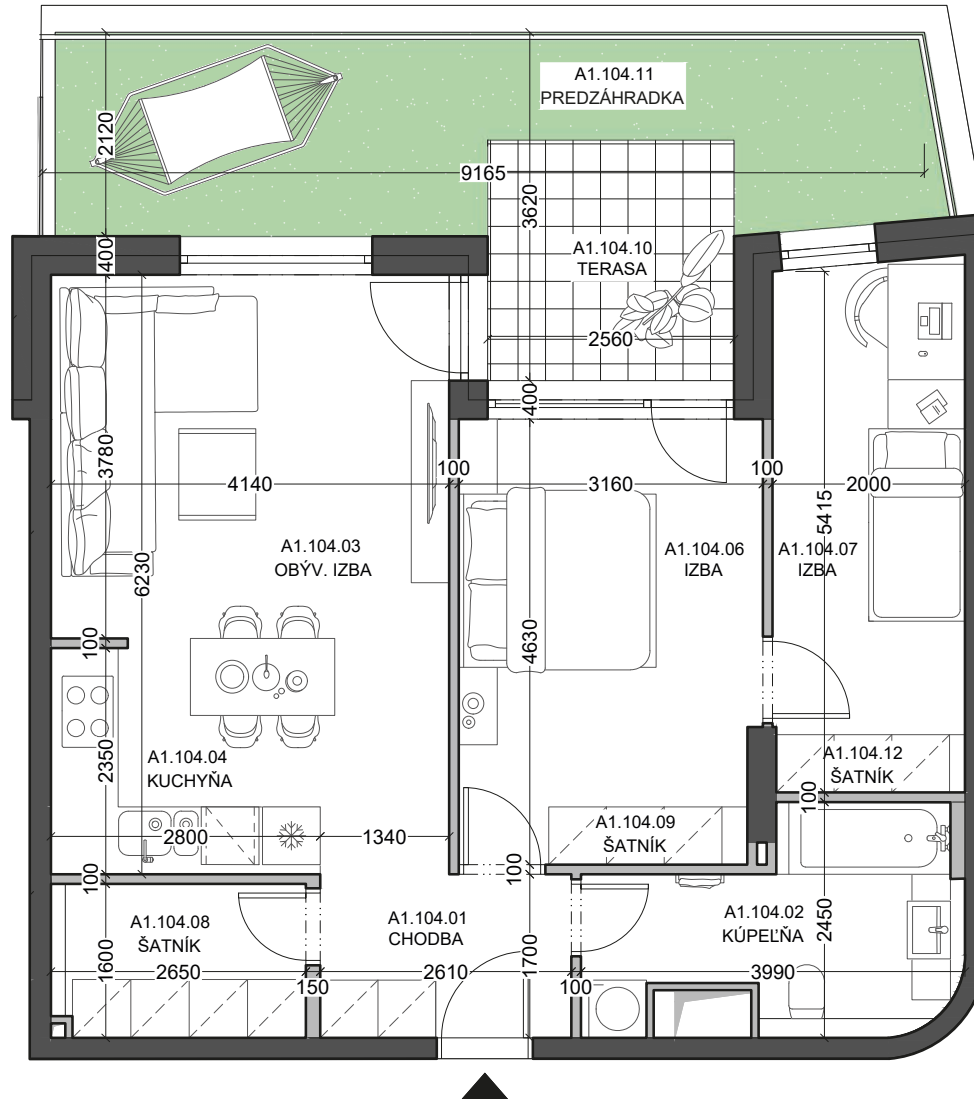

A1.104.01	Chodba Hall	4,69 m²
A1.104.02	Kúpeľňa Bathroom	7,12 m²
A1.104.03	Obývacia izba Living room	15,95 m²
A1.104.04	Kuchyňa Kitchen	9,90 m²
A1.104.06	Izba Room	12,84 m²
A1.104.07	Izba Room	8,66 m²
A1.104.08	Šatník Closet	4,19 m²
A1.104.09	Šatník Closet	1,95 m²
A1.104.12	Šatník Closet	2,31 m²

Plocha interiéru
Interior area **67,61 m²**

A1.104.10 **Terasa**
Terrace **7,13 m²**

A1.104.11 **Predzáhradka**
Front garden **16,74 m²**

Plocha exteriéru
Exterior area **23,87 m²**

Celková plocha
Total area **91,48 m²**