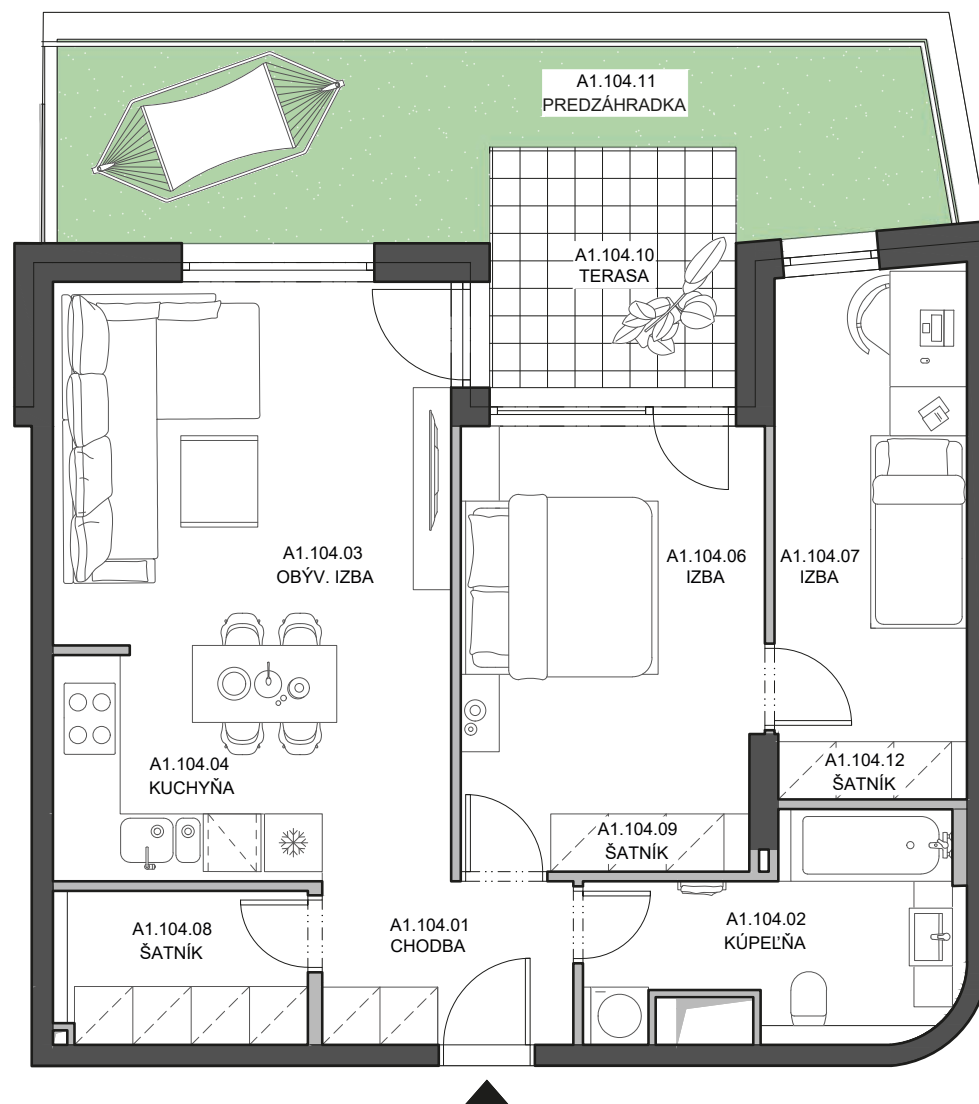

Byt
Flat

A1.104

Budova
Building

A1

Počet izieb
Rooms

3+kk

Podlažie
Floor

1

A1.104.01	Chodba Hall	4,69 m²
A1.104.02	Kúpeľňa Bathroom	7,12 m²
A1.104.03	Obývacia izba Living room	15,95 m²
A1.104.04	Kuchyňa Kitchen	9,90 m²
A1.104.06	Izba Room	12,84 m²
A1.104.07	Izba Room	8,66 m²
A1.104.08	Šatník Closet	4,19 m²
A1.104.09	Šatník Closet	1,95 m²
A1.104.12	Šatník Closet	2,31 m²

Plocha interiéru
Interior area **67,61 m²**

A1.104.10 **Terasa**
Terrace **7,13 m²**

A1.104.11 **Predzáhradka**
Front garden **16,74 m²**

Plocha exteriéru
Exterior area **23,87 m²**

Celková plocha
Total area **91,48 m²**