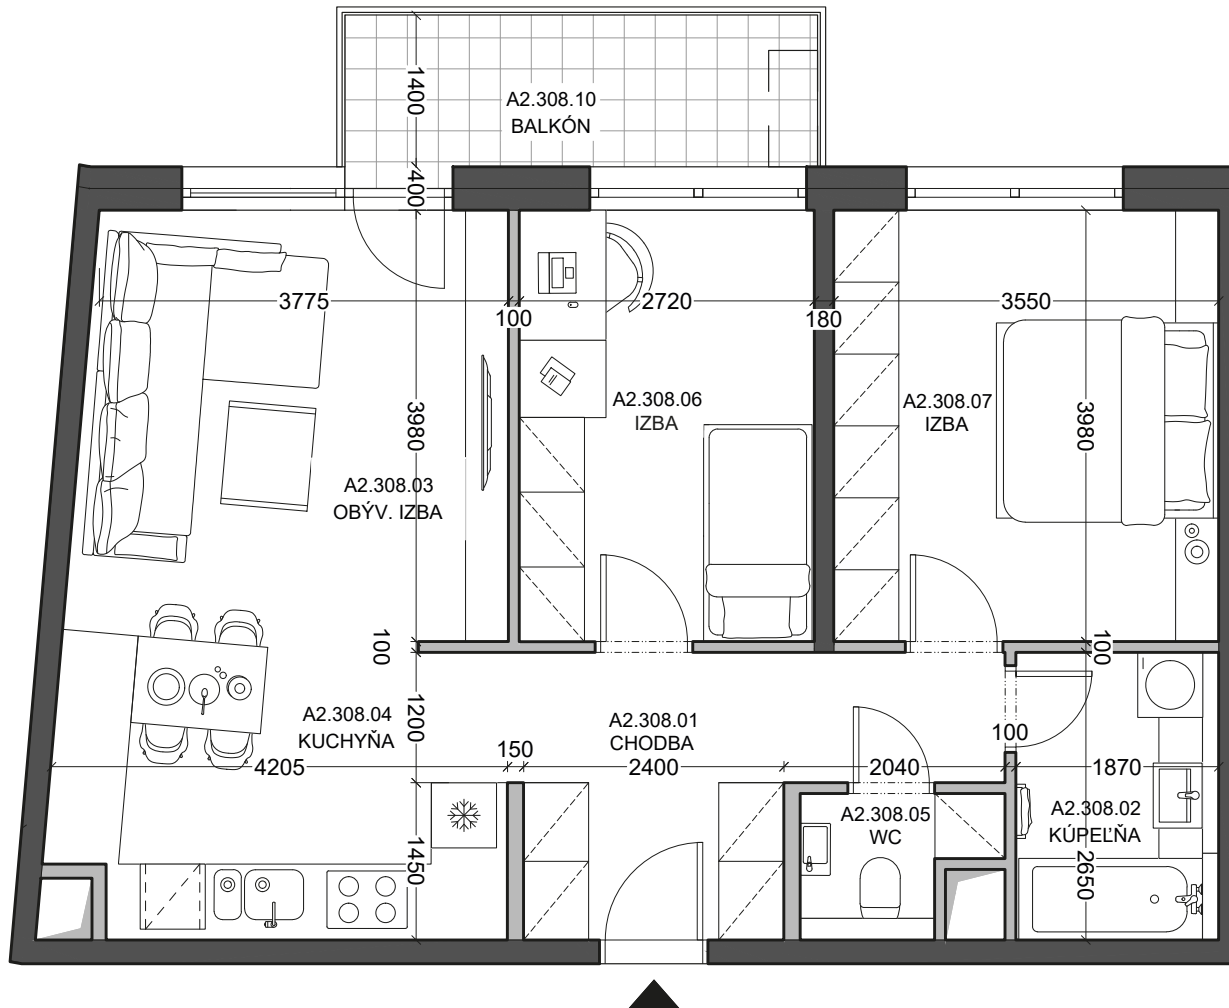

A2.308.01	Chodba Hall	9,23 m²
A2.308.02	Kúpeľňa Bathroom	4,96 m²
A2.308.03	Obývací izba Living room	15,99 m²
A2.308.04	Kuchyňa Kitchen	10,96 m²
A2.308.05	WC Toilet	2,13 m²
A2.308.06	Izba Room	10,82 m²
A2.308.07	Izba Room	14,12 m²

Plocha interiéru
Interior area **68,21 m²**

A2.308.10 **Balkón**
Balcony **6,31 m²**

Plocha exteriéru
Exterior area **6,31 m²**

Celková plocha
Total area **74,52 m²**

Byt
Flat

A2.308

Budova
Building

A2

Počet izieb
Rooms

3+kk

Podlažie
Floor

3

A2.308.01	Chodba Hall	9,23 m²
A2.308.02	Kúpeľňa Bathroom	4,96 m²
A2.308.03	Obývacia izba Living room	15,99 m²
A2.308.04	Kuchyňa Kitchen	10,96 m²
A2.308.05	WC Toilet	2,13 m²
A2.308.06	Izba Room	10,82 m²
A2.308.07	Izba Room	14,12 m²

Plocha interiéru
Interior area **68,21 m²**

A2.308.10 **Balkón**
Balcony **6,31 m²**

Plocha exteriéru
Exterior area **6,31 m²**

Celková plocha
Total area **74,52 m²**