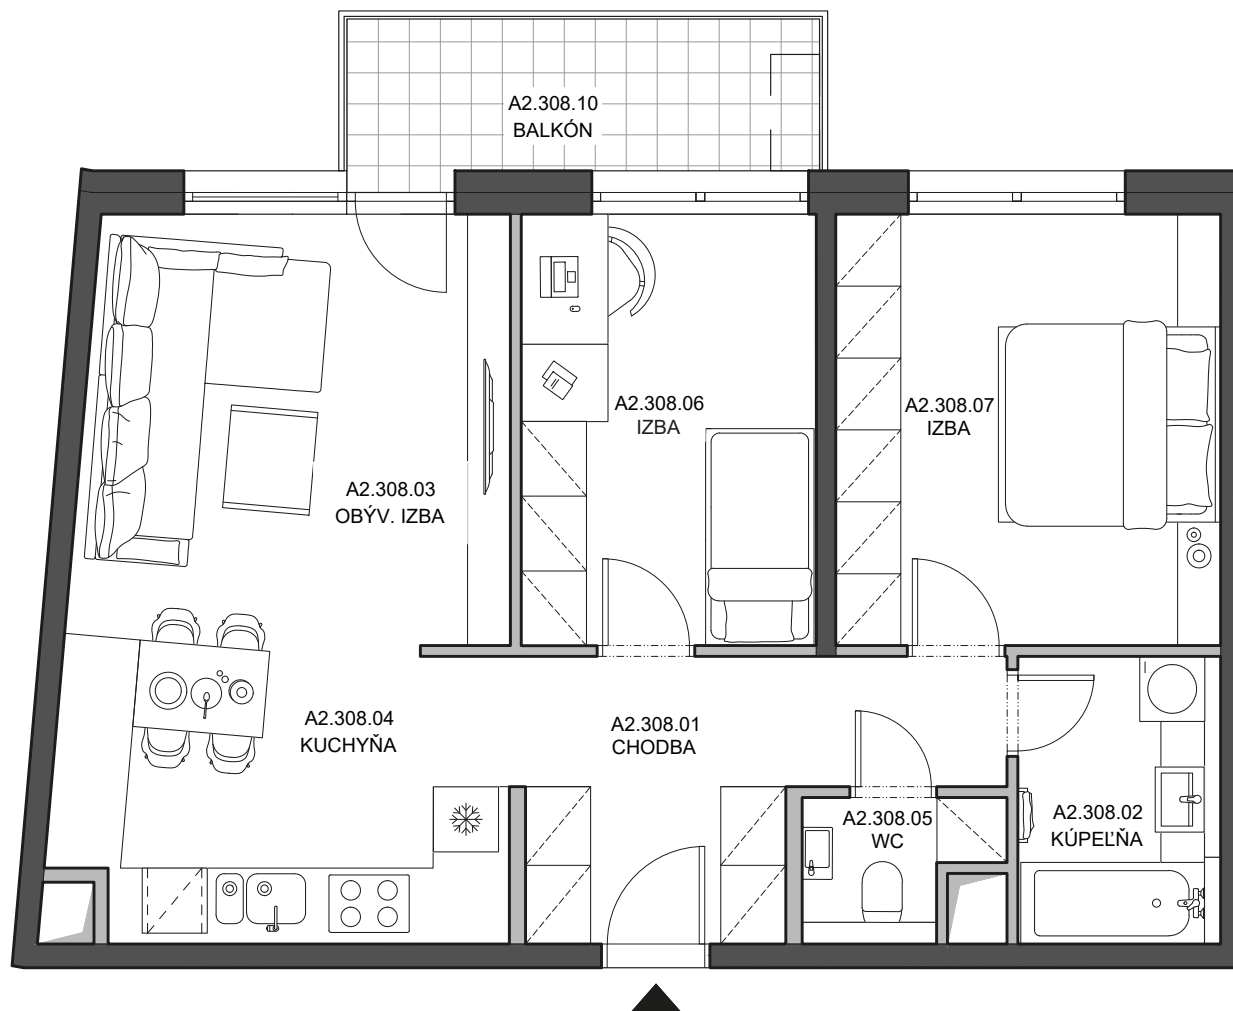

Byt
Flat

A2.308

Budova
Building

A2

Počet izieb
Rooms

3+kk

Podlažie
Floor

3

A2.308.01	Chodba Hall	9,23 m²
A2.308.02	Kúpeľňa Bathroom	4,96 m²
A2.308.03	Obývací izba Living room	15,99 m²
A2.308.04	Kuchyňa Kitchen	10,96 m²
A2.308.05	WC Toilet	2,13 m²
A2.308.06	Izba Room	10,82 m²
A2.308.07	Izba Room	14,12 m²

Plocha interiéru
Interior area **68,21 m²**

A2.308.10 **Balkón**
Balcony **6,31 m²**

Plocha exteriéru
Exterior area **6,31 m²**

Celková plocha
Total area **74,52 m²**

Byt
Flat

A2.308

Budova
Building

A2

Plocha interiéru
Interior area **68,21 m²**

A2.308.10 **Balkón**
Balcony **6,31 m²**

Plocha exteriéru
Exterior area **6,31 m²**

Celková plocha
Total area **74,52 m²**