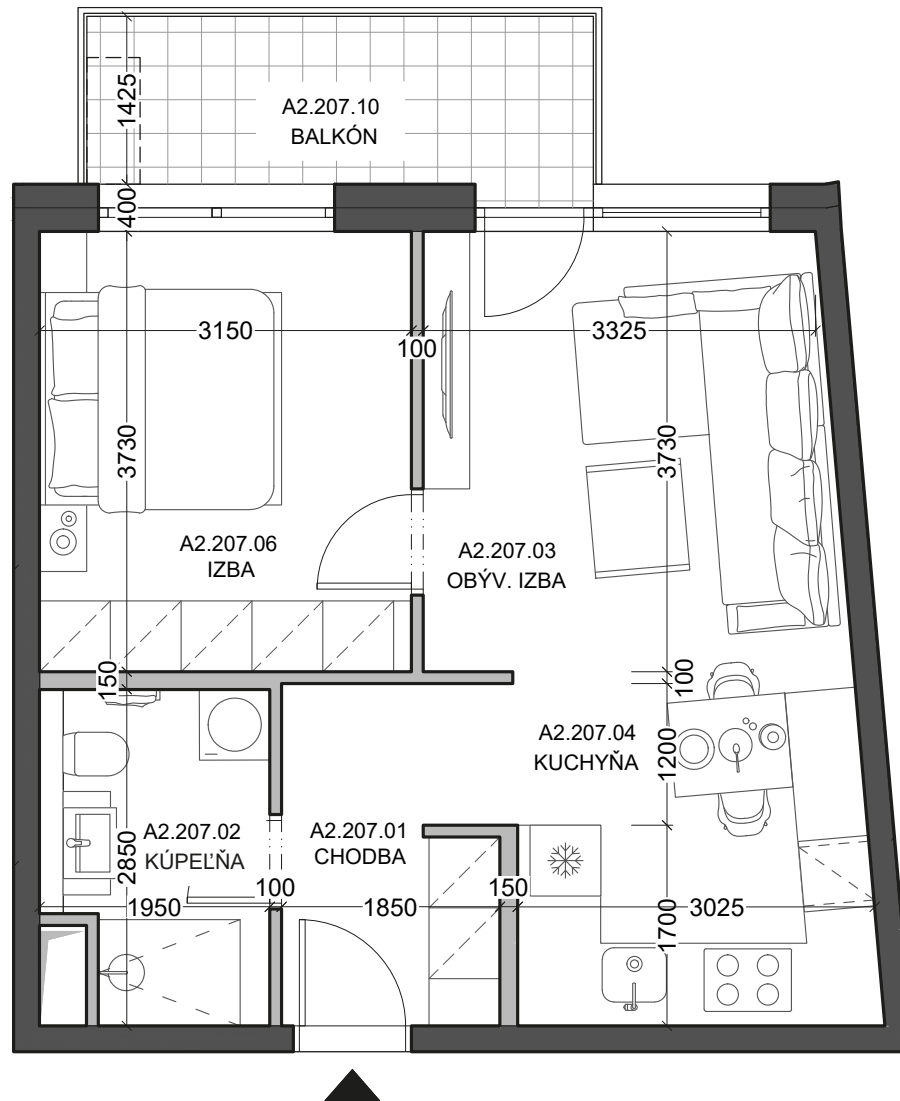

Byt
Flat

A2.207

Budova
Building

A2

Počet izieb
Rooms

2+kk

Podlažie
Floor

2

A2.207.01	Chodba Hall	5,53 m²
A2.207.02	Kúpeľňa Bathroom	5,15 m²
A2.207.03	Obývacia izba Living room	13,49 m²
A2.207.04	Kuchyňa Kitchen	8,68 m²
A2.207.06	Izba Room	11,75 m²
Plocha interiéru Interior area		44,60 m²
A2.207.10	Balkón Balcony	6,30 m²
Plocha exteriéru Exterior area		6,30 m²
Celková plocha Total area		50,90 m²