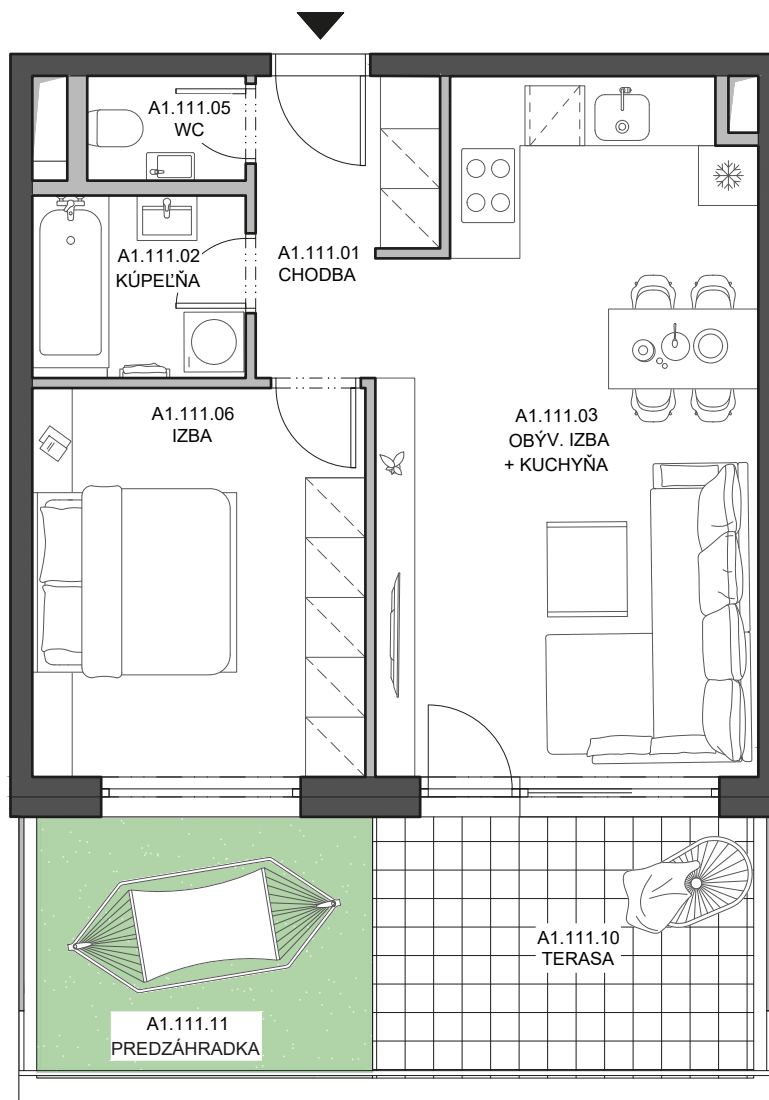

Byt
Flat

A1.111

Budova
Building

A1

Počet izieb
Rooms

2+kk

Podlažie
Floor

1

A1.111.01	Chodba Hall	5,43 m²
A1.111.02	Kúpeľňa Bathroom	3,92 m²
A1.111.03	Obývacia izba + kuchyňa Living room & Kitchen	24,99 m²
A1.111.05	WC Toilet	1,67 m²
A1.111.06	Izba Room	13,03 m²

Plocha interiéru
Interior area **49,04 m²**

A1.111.10 **Terasa**
Terrace **10,14 m²**

A1.111.11 **Predzáhradka**
Front garden **8,90 m²**

Plocha exteriéru
Exterior area **19,04 m²**

Celková plocha
Total area **68,08 m²**

Byt
Flat

A1.111

Budova
Building

A1

Počet izieb
Rooms

2+kk

Podlažie
Floor

1

A1.111.01	Chodba Hall	5,43 m²
A1.111.02	Kúpeľňa Bathroom	3,92 m²
A1.111.03	Obývacia izba + kuchyňa Living room & Kitchen	24,99 m²
A1.111.05	WC Toilet	1,67 m²
A1.111.06	Izba Room	13,03 m²