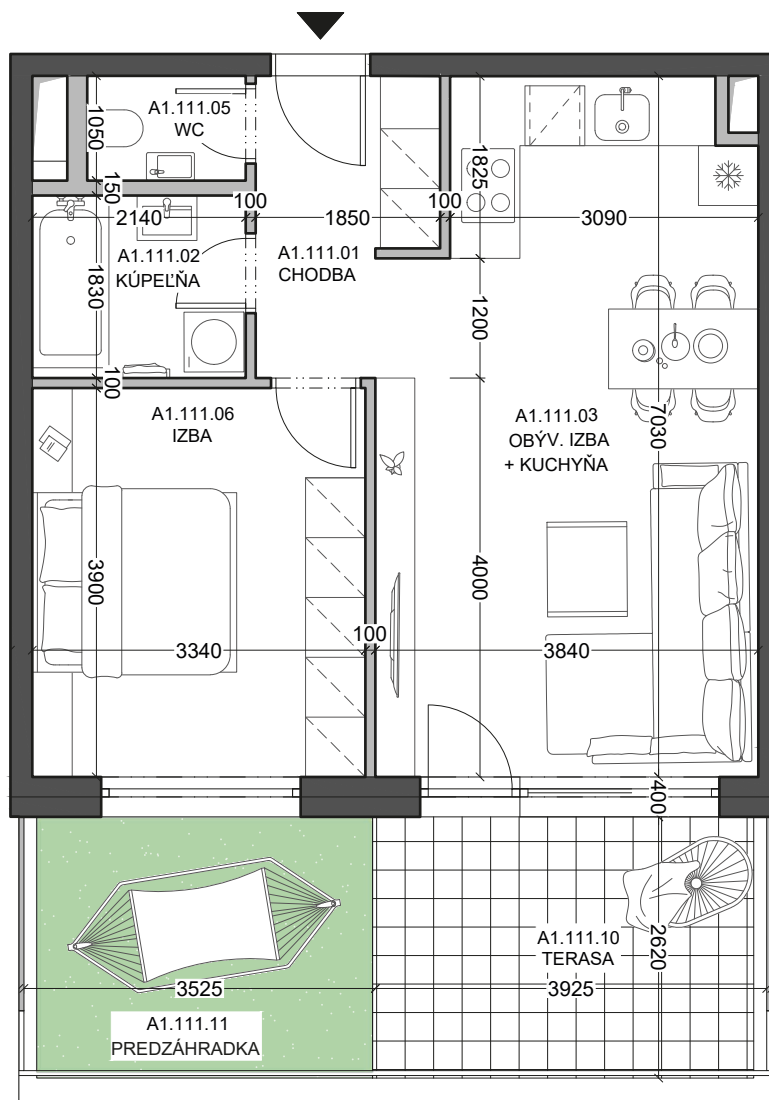

A1.111.01	Chodba Hall	5,43 m²
A1.111.02	Kúpeľňa Bathroom	3,92 m²
A1.111.03	Obývacia izba + kuchyňa Living room & Kitchen	24,99 m²
A1.111.05	WC Toilet	1,67 m²
A1.111.06	Izba Room	13,03 m²

Plocha interiéru
Interior area **49,04 m²**

A1.111.10 **Terasa**
Terrace **10,14 m²**

A1.111.11 **Predzáhradka**
Front garden **8,90 m²**

Plocha exteriéru
Exterior area **19,04 m²**

Celková plocha
Total area **68,08 m²**

Byt
Flat

A1.111

Budova
Building

A1

Počet izieb
Rooms

2+kk

Podlažie
Floor

1

A1.111.01	Chodba Hall	5,43 m²
A1.111.02	Kúpeľňa Bathroom	3,92 m²
A1.111.03	Obývacia izba + kuchyňa Living room & Kitchen	24,99 m²
A1.111.05	WC Toilet	1,67 m²
A1.111.06	Izba Room	13,03 m²

Plocha interiéru
Interior area **49,04 m²**

A1.111.10 **Terasa**
Terrace **10,14 m²**

A1.111.11 **Predzáhradka**
Front garden **8,90 m²**

Plocha exteriéru
Exterior area **19,04 m²**

Celková plocha
Total area **68,08 m²**