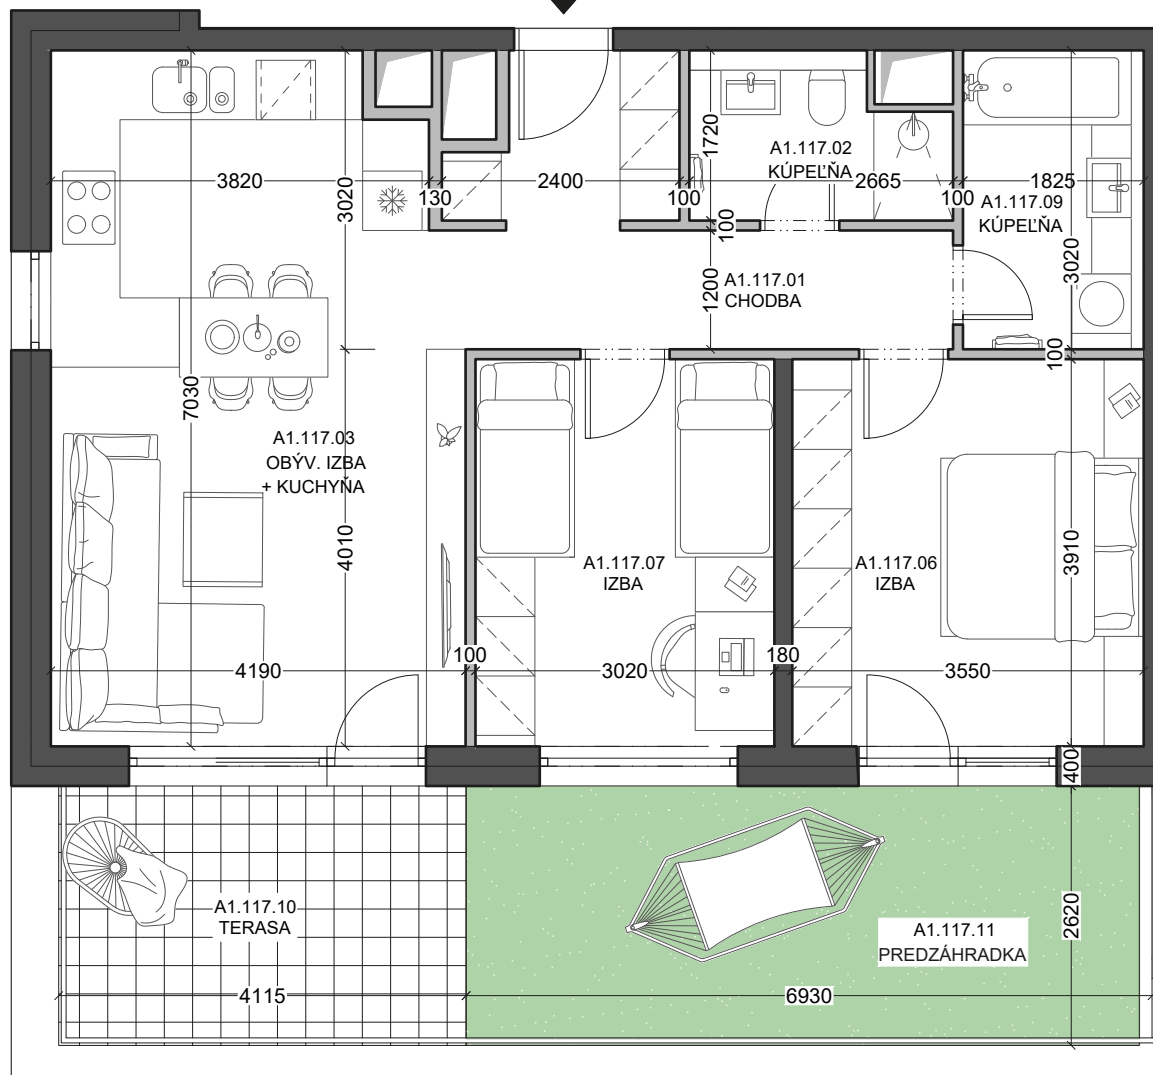

Byt
Flat

A1.117

Budova
Building

A1

Počet izieb
Rooms

3+kk

Podlažie
Floor

1

A1.117.01	Chodba Hall	9,76 m²
A1.117.02	Kúpeľňa Bathroom	4,09 m²
A1.117.03	Obývacia izba + kuchyňa Living room & Kitchen	28,43 m²
A1.117.06	Izba Room	14,00 m²
A1.117.07	Izba Room	11,81 m²
A1.117.09	Kúpeľňa Bathroom	5,51 m²
Plocha interiéru Interior area		73,60 m²
A1.117.10	Terasa Terrace	10,98 m²
A1.117.11	Predzáhradka Front garden	18,01 m²
Plocha exteriéru Exterior area		28,99 m²
Celková plocha Total area		102,59 m²