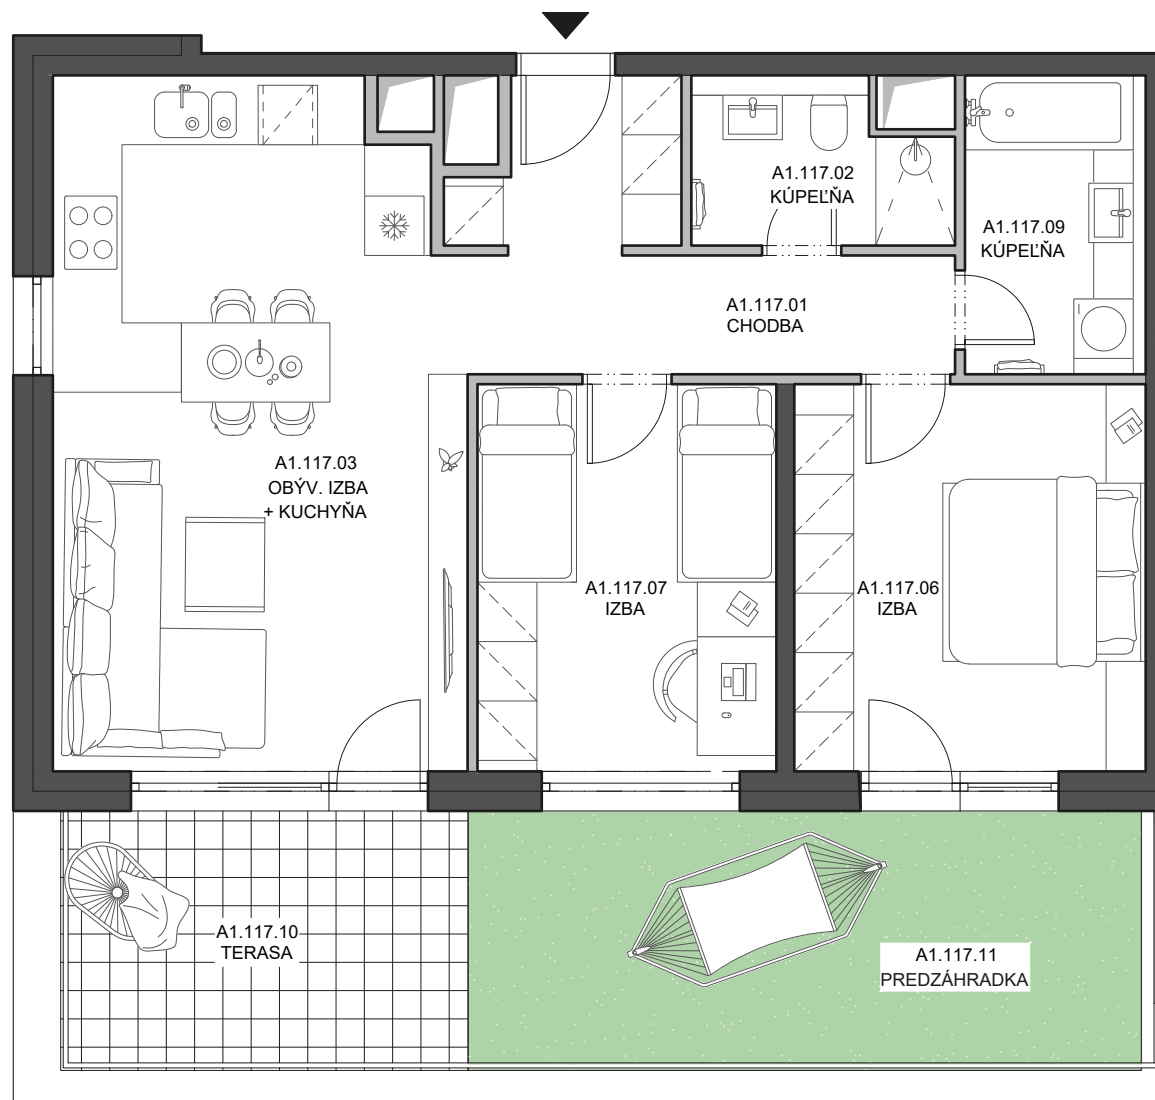

Byt
Flat

A1.117

Budova
Building

A1

Počet izieb
Rooms

3+kk

Podlažie
Floor

1

A1.117.01	Chodba Hall	9,76 m²
A1.117.02	Kúpeľňa Bathroom	4,09 m²
A1.117.03	Obývacia izba + kuchyňa Living room & Kitchen	28,43 m²
A1.117.06	Izba Room	14,00 m²
A1.117.07	Izba Room	11,81 m²
A1.117.09	Kúpeľňa Bathroom	5,51 m²
Plocha interiéru Interior area		73,60 m²
A1.117.10	Terasa Terrace	10,98 m²
A1.117.11	Predzáhradka Front garden	18,01 m²
Plocha exteriéru Exterior area		28,99 m²
Celková plocha Total area		102,59 m²