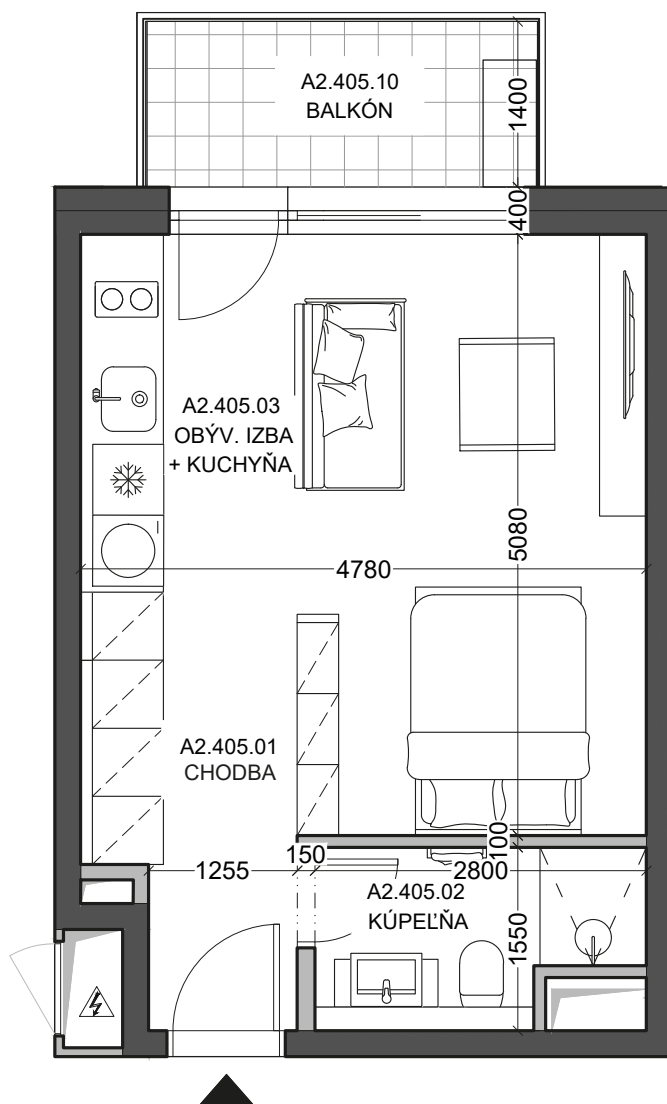

**Plocha interiéru**  
Interior area **30,51 m<sup>2</sup>**

**A2.405.10** **Balkón**  
Balcony **4,82 m<sup>2</sup>**

**Plocha exteriéru**  
Exterior area **4,82 m<sup>2</sup>**

**Celková plocha**  
Total area **35,33 m<sup>2</sup>**

Byt  
Flat

**A2.405**

Budova  
Building

**A2**

Počet izieb  
Rooms

**1+kk**

Podlažie  
Floor

**4**

<b>A2.405.01</b>	<b>Chodba</b> Hall	<b>2,09 m<sup>2</sup></b>
<b>A2.405.02</b>	<b>Kúpeľňa</b> Bathroom	<b>3,84 m<sup>2</sup></b>
<b>A2.405.03</b>	<b>Obývacia izba + kuchyňa</b> Living room & Kitchen	<b>24,58 m<sup>2</sup></b>