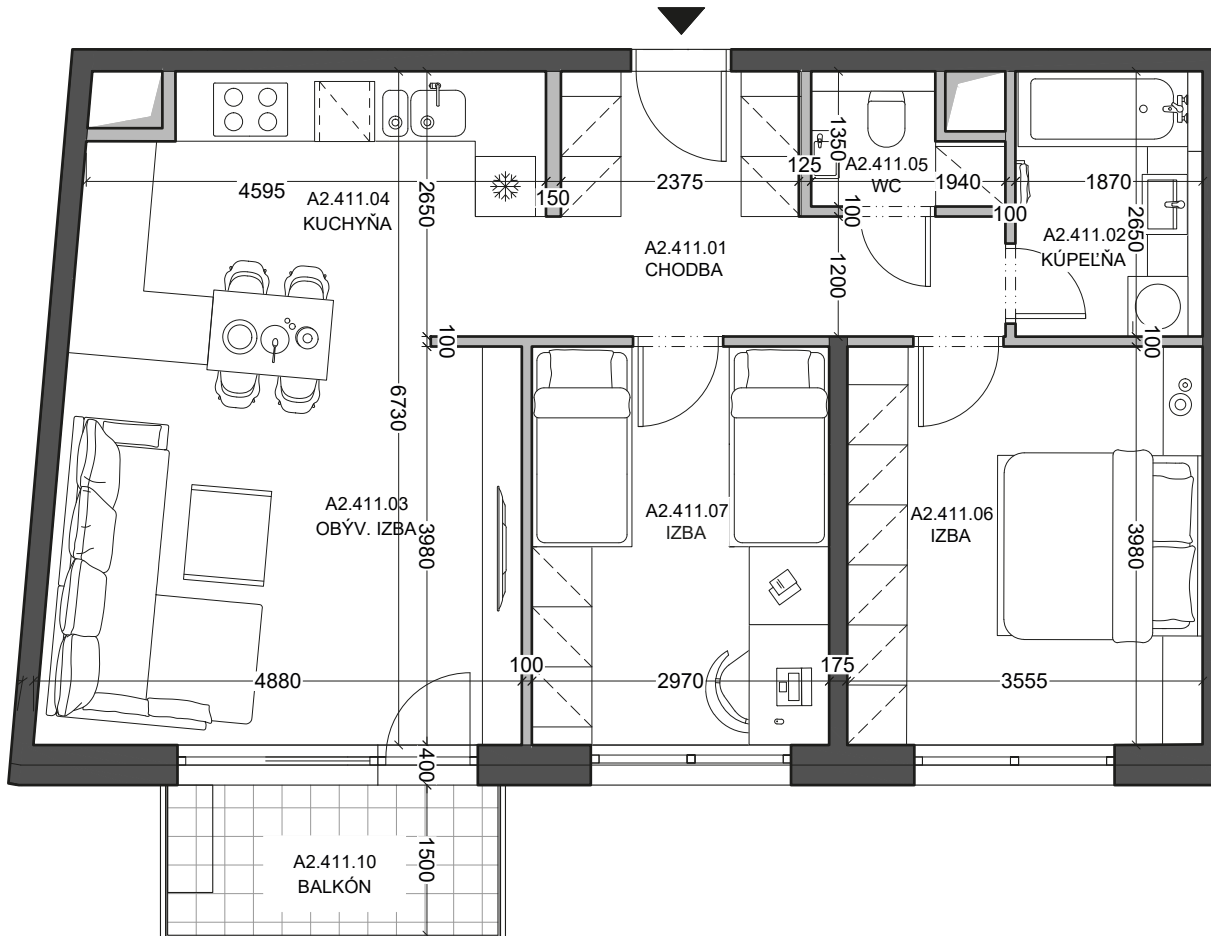

A2.411.01	Chodba Hall	9,00 m²
A2.411.02	Kúpeľňa Bathroom	4,95 m²
A2.411.03	Obývací izba Living room	19,03 m²
A2.411.04	Kuchyňa Kitchen	12,07 m²
A2.411.05	WC Toilet	2,20 m²
A2.411.06	Izba Room	14,12 m²
A2.411.07	Izba Room	11,82 m²

Plocha interiéru
Interior area **73,19 m²**

A2.411.10 **Balkón**
Balcony **5,15 m²**

Plocha exteriéru
Exterior area **5,15 m²**

Celková plocha
Total area **78,34 m²**

Byt
Flat

A2.411

Budova
Building **A2**

Počet izieb
Rooms

3+kk

Podlažie
Floor **4**

A2.411.01	Chodba Hall	9,00 m²
A2.411.02	Kúpeľňa Bathroom	4,95 m²
A2.411.03	Obývacia izba Living room	19,03 m²
A2.411.04	Kuchyňa Kitchen	12,07 m²
A2.411.05	WC Toilet	2,20 m²
A2.411.06	Izba Room	14,12 m²
A2.411.07	Izba Room	11,82 m²

Plocha interiéru
Interior area **73,19 m²**

A2.411.10 **Balkón**
Balcony **5,15 m²**

Plocha exteriéru
Exterior area **5,15 m²**

Celková plocha
Total area **78,34 m²**