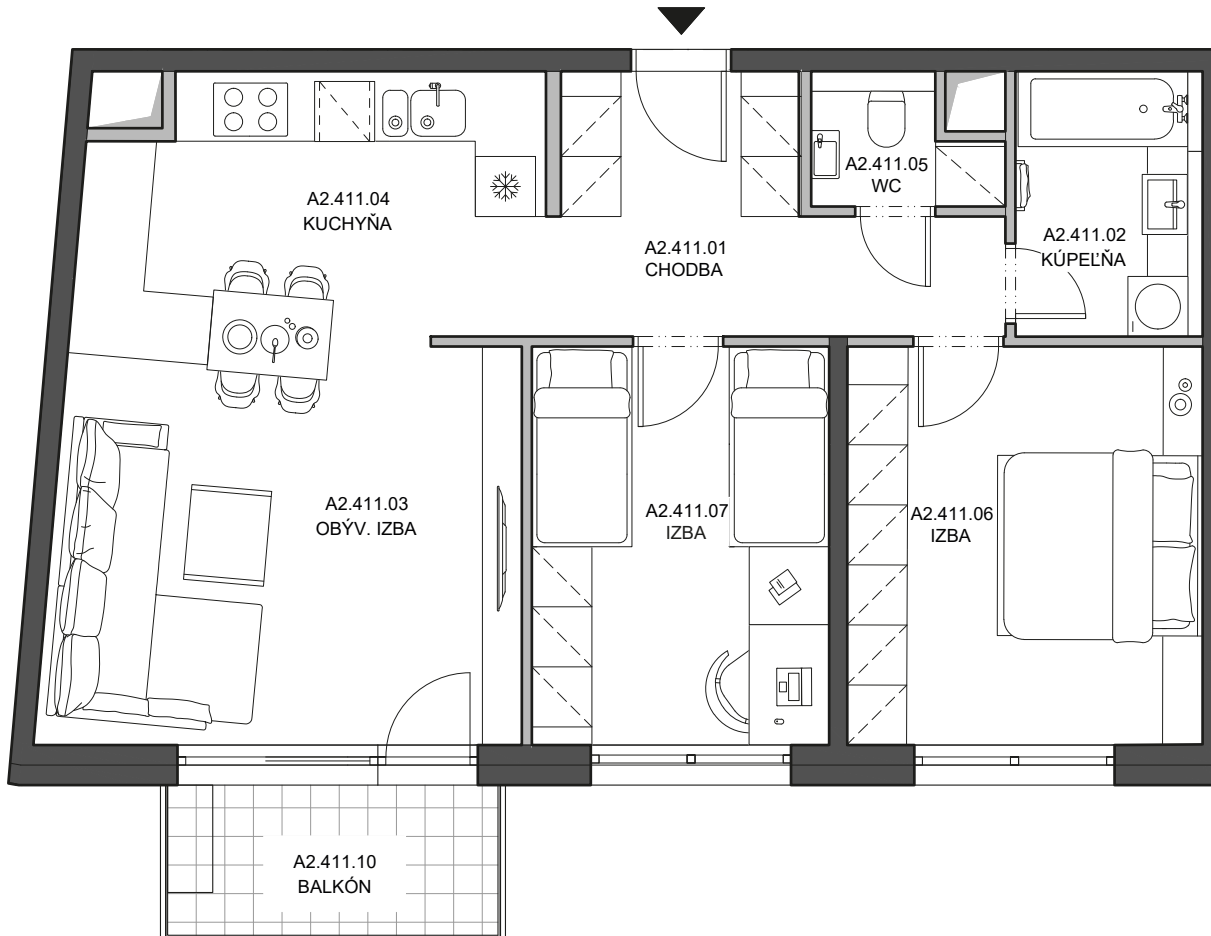

Byt
Flat

A2.411

Budova
Building

A2

Počet izieb
Rooms

3+kk

Podlažie
Floor

4

A2.411.01	Chodba Hall	9,00 m²
A2.411.02	Kúpeľňa Bathroom	4,95 m²
A2.411.03	Obývací izba Living room	19,03 m²
A2.411.04	Kuchyňa Kitchen	12,07 m²
A2.411.05	WC Toilet	2,20 m²
A2.411.06	Izba Room	14,12 m²
A2.411.07	Izba Room	11,82 m²

Plocha interiéru
Interior area **73,19 m²**

A2.411.10 **Balkón**
Balcony **5,15 m²**

Plocha exteriéru
Exterior area **5,15 m²**

Celková plocha
Total area **78,34 m²**

Byt
Flat

A2.411

Budova
Building **A2**

Počet izieb
Rooms

3+kk

Podlažie
Floor **4**

A2.411.01	Chodba Hall	9,00 m²
A2.411.02	Kúpeľňa Bathroom	4,95 m²
A2.411.03	Obývacia izba Living room	19,03 m²
A2.411.04	Kuchyňa Kitchen	12,07 m²
A2.411.05	WC Toilet	2,20 m²
A2.411.06	Izba Room	14,12 m²
A2.411.07	Izba Room	11,82 m²