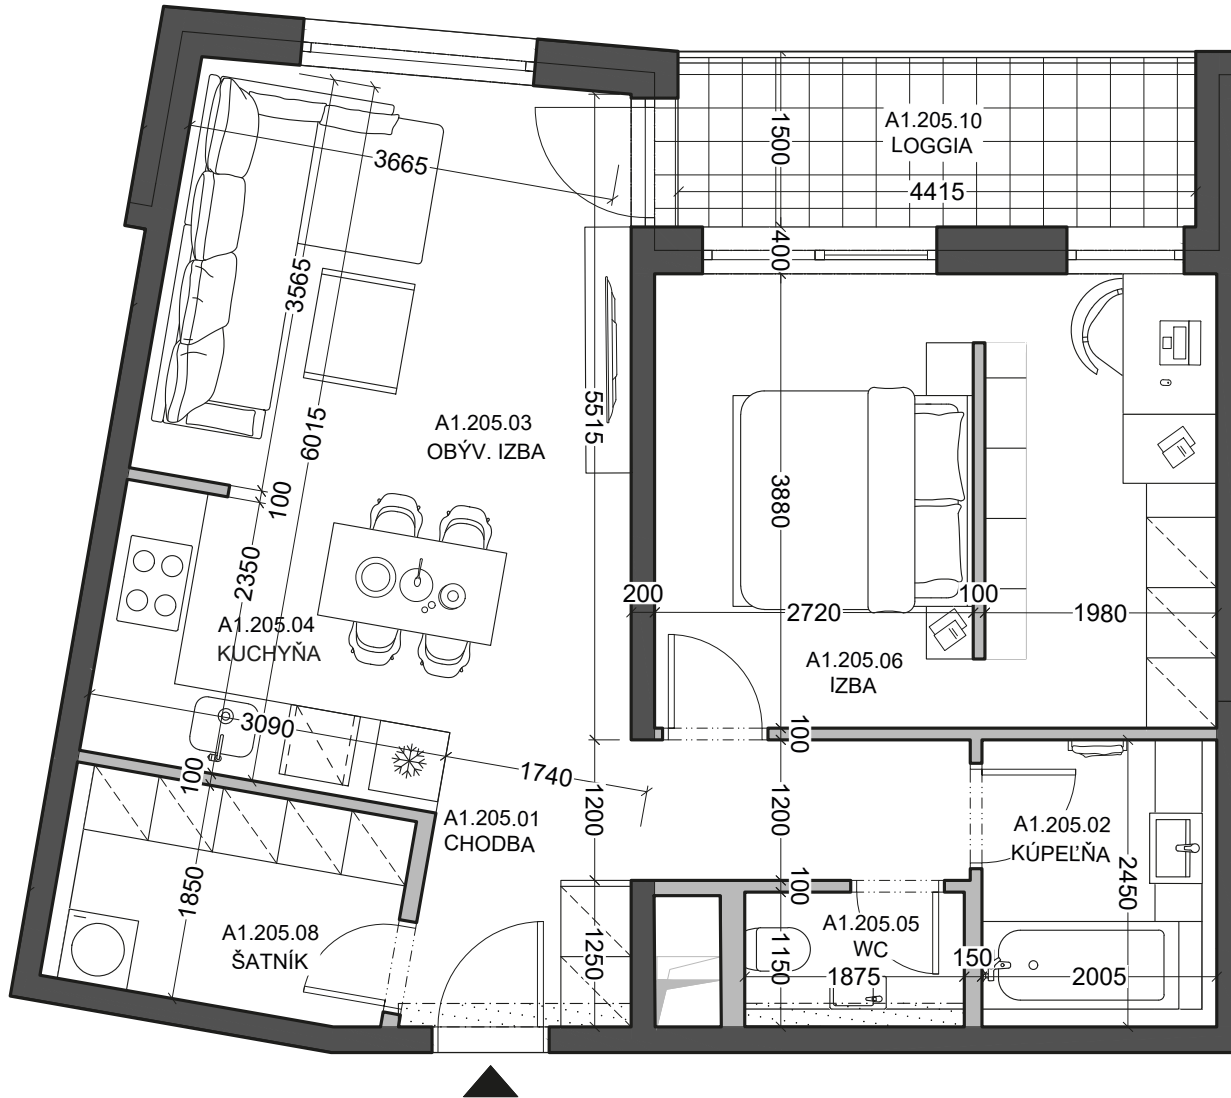

A1.205.01	Chodba Hall	7,60 m²
A1.205.02	Kúpeľňa Bathroom	4,91 m²
A1.205.03	Obývacia izba Living room	15,29 m²
A1.205.04	Kuchyňa Kitchen	10,16 m²
A1.205.05	WC Toilet	2,23 m²
A1.205.06	Izba Room	18,35 m²
A1.205.08	Šatník Closet	5,10 m²

Plocha interiéru
Interior area **63,64 m²**

A1.205.10 **Loggia**
Lodge **6,61 m²**

Plocha exteriéru
Exterior area **6,61 m²**

Celková plocha
Total area **70,25 m²**

Byt
Flat

A1.205

Budova
Building

A1

Počet izieb
Rooms

2+kk

Podlažie
Floor

2

A1.205.01	Chodba Hall	7,60 m²
A1.205.02	Kúpeľňa Bathroom	4,91 m²
A1.205.03	Obývacia izba Living room	15,29 m²
A1.205.04	Kuchyňa Kitchen	10,16 m²
A1.205.05	WC Toilet	2,23 m²
A1.205.06	Izba Room	18,35 m²
A1.205.08	Šatník Closet	5,10 m²

Plocha interiéru
Interior area **63,64 m²**

A1.205.10 **Loggia**
Lodge **6,61 m²**

Plocha exteriéru
Exterior area **6,61 m²**

Celková plocha
Total area **70,25 m²**