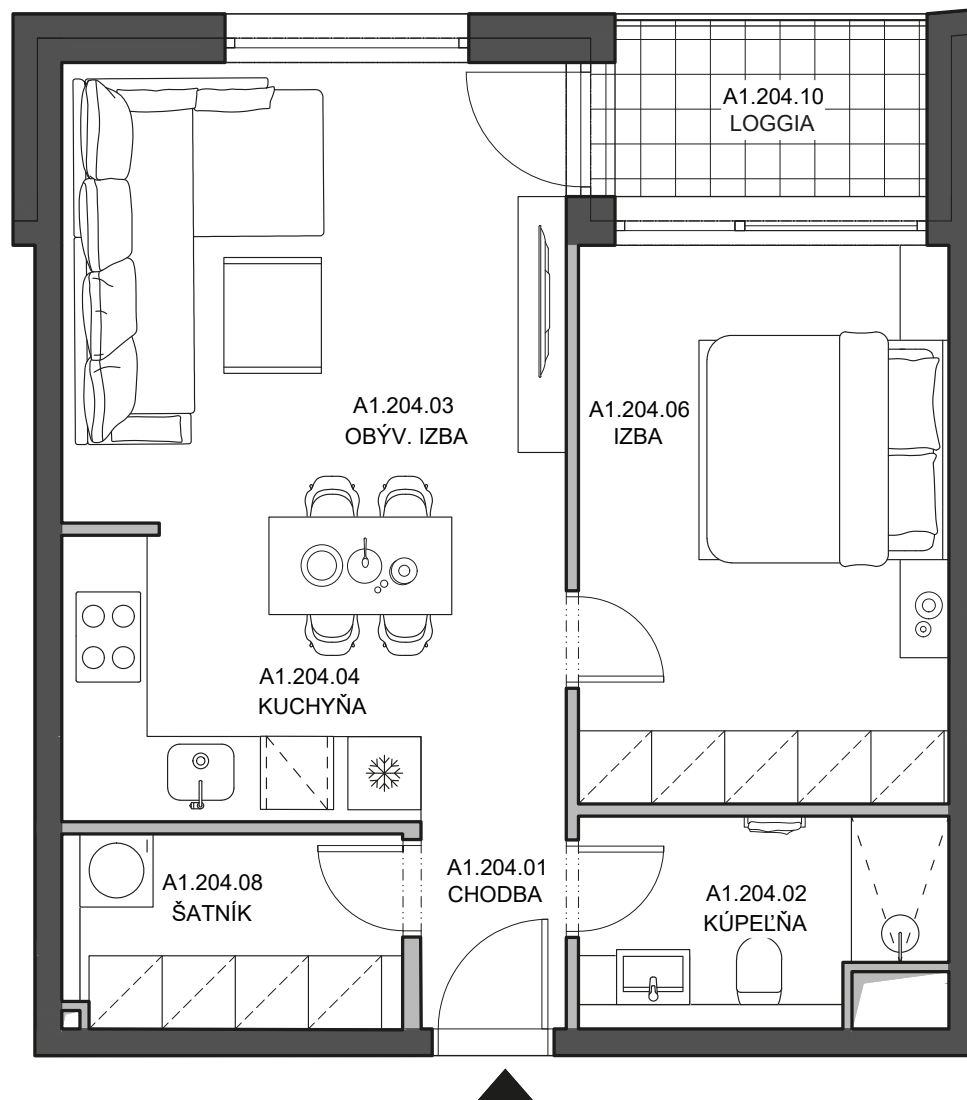

Byt
Flat

A1.204

Budova
Building

A1

Počet izieb
Rooms

2+kk

Podlažie
Floor

2

A1.204.01	Chodba Hall	2,20 m²
A1.204.02	Kúpeľňa Bathroom	4,83 m²
A1.204.03	Obývacia izba Living room	15,95 m²
A1.204.04	Kuchyňa Kitchen	9,97 m²
A1.204.06	Izba Room	13,94 m²
A1.204.08	Šatník Closet	4,31 m²

Plocha interiéru
Interior area **51,20 m²**

A1.204.10 **Loggia**
Lodge **3,93 m²**

Plocha exteriéru
Exterior area **3,93 m²**

Celková plocha
Total area **55,13 m²**

Byt
Flat

A1.204

Budova
Building

A1

Plocha interiéru
Interior area **51,20 m²**

A1.204.10 **Loggia**
Lodge **3,93 m²**

Plocha exteriéru
Exterior area **3,93 m²**

Celková plocha
Total area **55,13 m²**