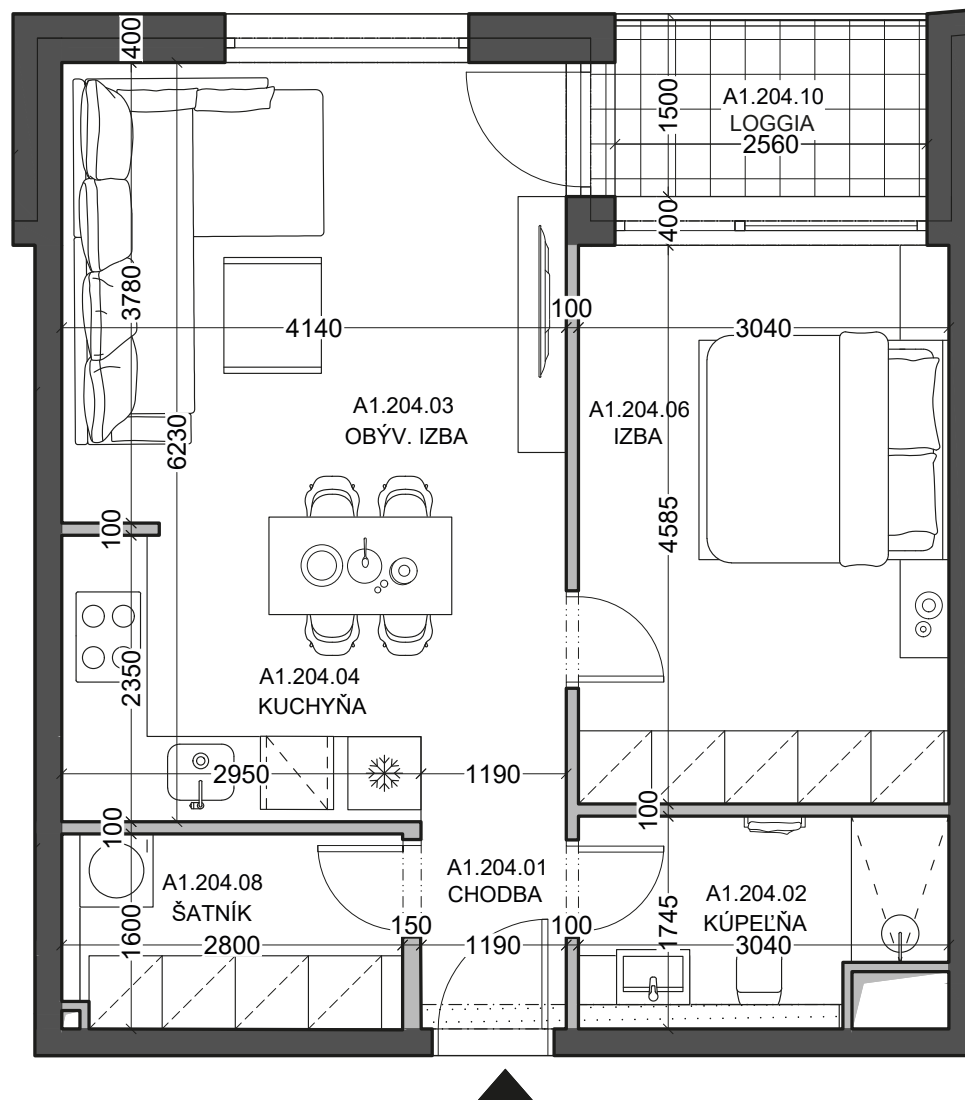

A1.204.01	Chodba Hall	2,20 m²
A1.204.02	Kúpeľňa Bathroom	4,83 m²
A1.204.03	Obývacia izba Living room	15,95 m²
A1.204.04	Kuchyňa Kitchen	9,97 m²
A1.204.06	Izba Room	13,94 m²
A1.204.08	Šatník Closet	4,31 m²

Plocha interiéru
Interior area **51,20 m²**

A1.204.10 **Loggia**
Lodge **3,93 m²**

Plocha exteriéru
Exterior area **3,93 m²**

Celková plocha
Total area **55,13 m²**

Byt
Flat

A1.204

Budova
Building

A1

Počet izieb
Rooms

2+kk

Podlažie
Floor

2

A1.204.01	Chodba Hall	2,20 m²
A1.204.02	Kúpeľňa Bathroom	4,83 m²
A1.204.03	Obývacia izba Living room	15,95 m²
A1.204.04	Kuchyňa Kitchen	9,97 m²
A1.204.06	Izba Room	13,94 m²
A1.204.08	Šatník Closet	4,31 m²

Plocha interiéru
Interior area **51,20 m²**

A1.204.10 **Loggia**
Lodge **3,93 m²**

Plocha exteriéru
Exterior area **3,93 m²**

Celková plocha
Total area **55,13 m²**