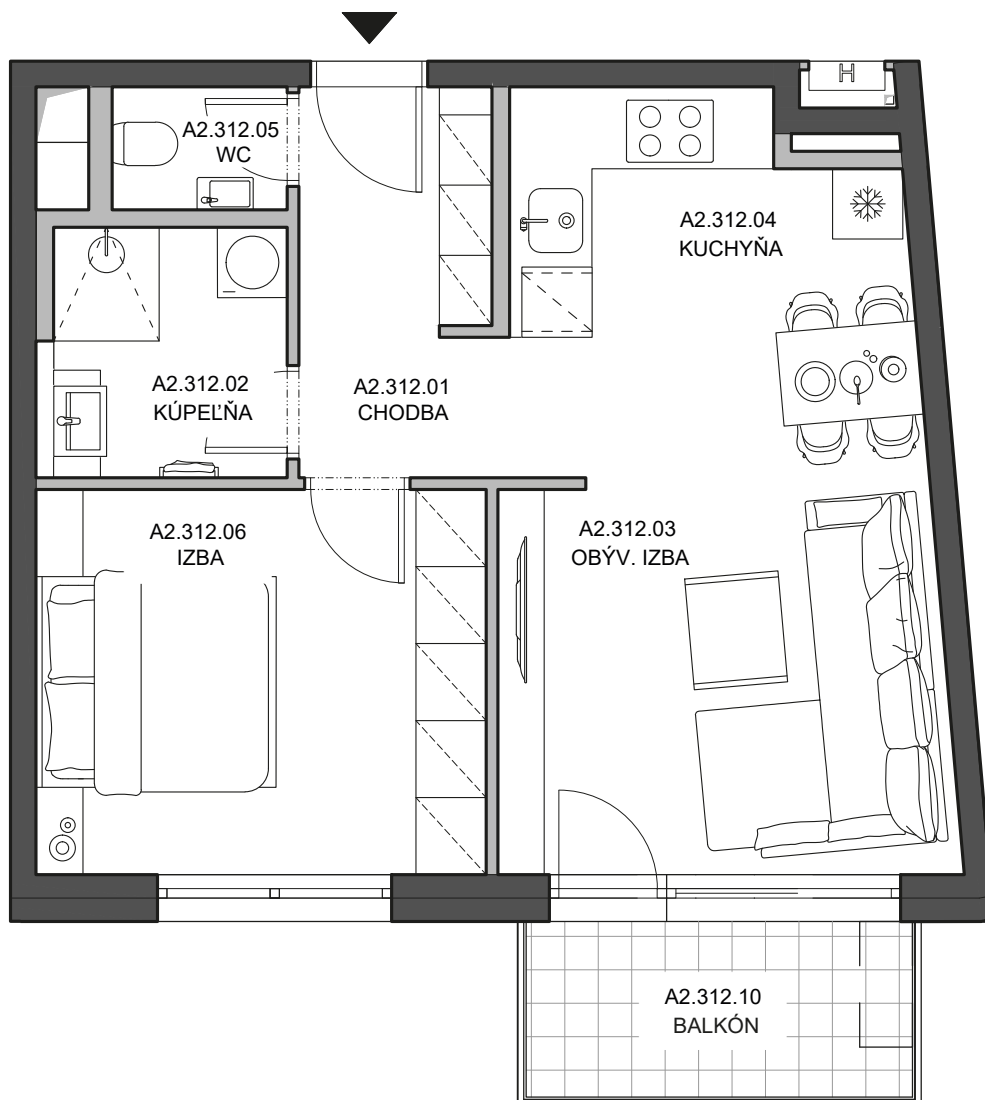

Byt  
Flat

**A2.312**

Budova  
Building

**A2**

Počet izieb  
Rooms

**2+kk**

Podlažie  
Floor

**3**

<b>A2.312.01</b>	<b>Chodba</b> Hall	<b>5,81 m<sup>2</sup></b>
<b>A2.312.02</b>	<b>Kúpeľňa</b> Bathroom	<b>4,44 m<sup>2</sup></b>
<b>A2.312.03</b>	<b>Obývacía izba</b> Living room	<b>12,90 m<sup>2</sup></b>
<b>A2.312.04</b>	<b>Kuchyňa</b> Kitchen	<b>10,95 m<sup>2</sup></b>
<b>A2.312.05</b>	<b>WC</b> Toilet	<b>1,57 m<sup>2</sup></b>
<b>A2.312.06</b>	<b>Izba</b> Room	<b>12,65 m<sup>2</sup></b>

**Plocha interiéru**  
Interior area **48,32 m<sup>2</sup>**

**A2.312.10** **Balcón**  
Balcony **5,15 m<sup>2</sup>**

**Plocha exteriéru**  
Exterior area **5,15 m<sup>2</sup>**

**Celková plocha**  
Total area **53,47 m<sup>2</sup>**

**Plocha interiéru**  
Interior area **48,32 m<sup>2</sup>**

**A2.312.10** **Balkón**  
Balcony **5,15 m<sup>2</sup>**

**Plocha exteriéru**  
Exterior area **5,15 m<sup>2</sup>**

**Celková plocha**  
Total area **53,47 m<sup>2</sup>**