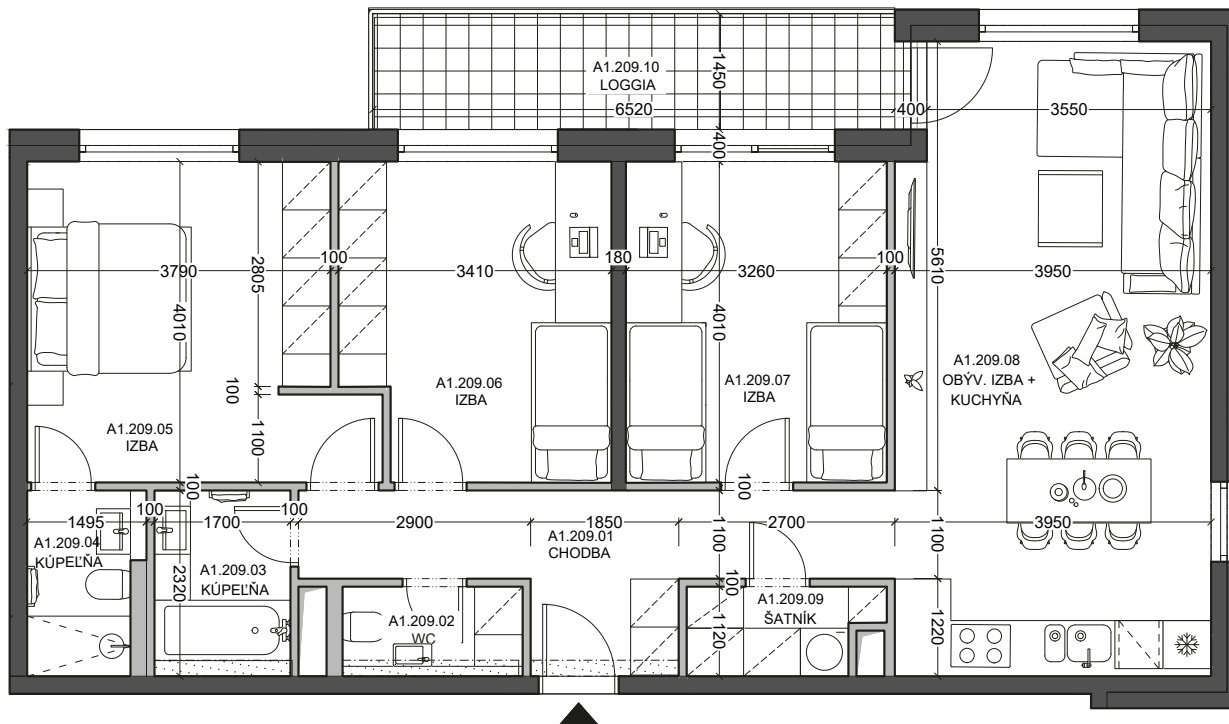

A1.209.01	Chodba Hall	10,94 m²
A1.209.02	WC Toilet	2,52 m²
A1.209.03	Kúpeľňa Bathroom	3,95 m²
A1.209.04	Kúpeľňa Bathroom	3,37 m²
A1.209.05	Izba Room	15,85 m²
A1.209.06	Izba Room	12,90 m²
A1.209.07	Izba Room	13,08 m²
A1.209.08	Obývacia izba + kuchyňa Living room & Kitchen	30,86 m²
A1.209.09	Šatník Closet	2,55 m²

Plocha interiéru
Interior area **96,02 m²**

A1.209.10 **Loggia**
Lodge **9,67 m²**

Plocha exteriéru
Exterior area **9,67 m²**

Celková plocha
Total area **105,69 m²**

Byt
Flat

A1.209

Budova
Building

A1

Počet izieb
Rooms

4+kk

Podlažie
Floor

2

A1.209.01	Chodba Hall	10,94 m²
A1.209.02	WC Toilet	2,52 m²
A1.209.03	Kúpeľňa Bathroom	3,95 m²
A1.209.04	Kúpeľňa Bathroom	3,37 m²
A1.209.05	Izba Room	15,85 m²
A1.209.06	Izba Room	12,90 m²
A1.209.07	Izba Room	13,08 m²
A1.209.08	Obývacia izba + kuchyňa Living room & Kitchen	30,86 m²
A1.209.09	Šatník Closet	2,55 m²

Plocha interiéru
Interior area **96,02 m²**

A1.209.10 **Loggia**
Lodge **9,67 m²**

Plocha exteriéru
Exterior area **9,67 m²**

Celková plocha
Total area **105,69 m²**