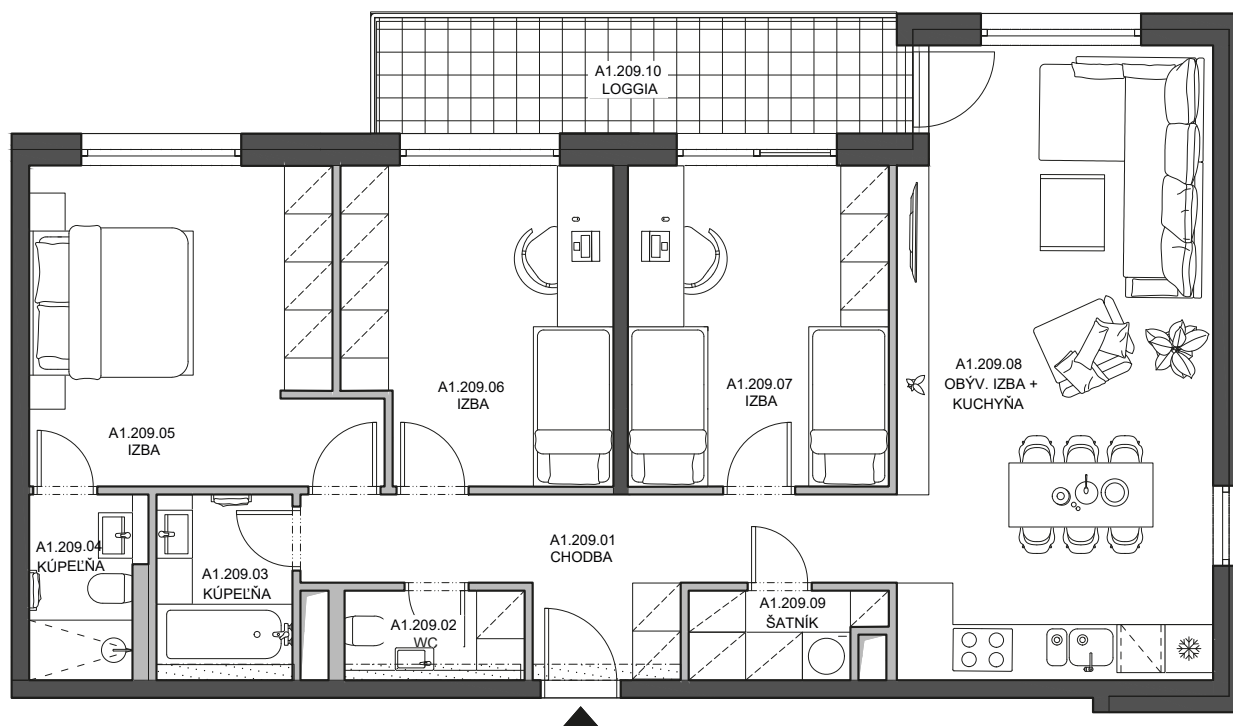

Byt
Flat

A1.209

Budova
Building

A1

Počet izieb
Rooms

4+kk

Podlažie
Floor

2

A1.209.01	Chodba Hall	10,94 m²
A1.209.02	WC Toilet	2,52 m²
A1.209.03	Kúpeľňa Bathroom	3,95 m²
A1.209.04	Kúpeľňa Bathroom	3,37 m²
A1.209.05	Izba Room	15,85 m²
A1.209.06	Izba Room	12,90 m²
A1.209.07	Izba Room	13,08 m²
A1.209.08	Obývacia izba + kuchyňa Living room & Kitchen	30,86 m²
A1.209.09	Šatník Closet	2,55 m²

Plocha interiéru
Interior area **96,02 m²**

A1.209.10 **Loggia**
Lodge **9,67 m²**

Plocha exteriéru
Exterior area **9,67 m²**

Celková plocha
Total area **105,69 m²**

Byt
Flat

A1.209

Budova
Building

A1

Plocha interiéru
Interior area **96,02 m²**

A1.209.10 **Loggia**
Lodge **9,67 m²**

Plocha exteriéru
Exterior area **9,67 m²**

Celková plocha
Total area **105,69 m²**