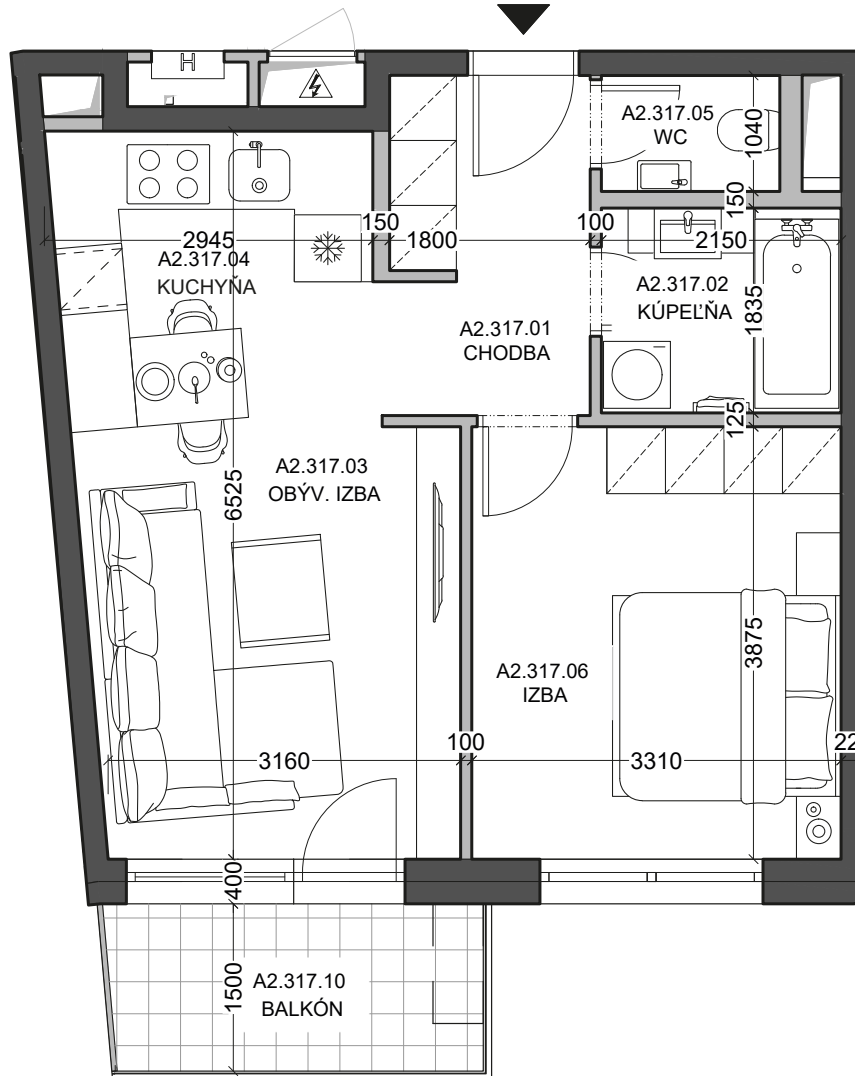

A2.317.01	Chodba Hall	5,78 m²
A2.317.02	Kúpeľňa Bathroom	3,95 m²
A2.317.03	Obývací izba Living room	13,17 m²
A2.317.04	Kuchyňa Kitchen	7,41 m²
A2.317.05	WC Toilet	1,66 m²
A2.317.06	Izba Room	12,84 m²

Plocha interiéru
Interior area **44,81 m²**

A2.317.10 **Balkón**
Balcony **5,22 m²**

Plocha exteriéru
Exterior area **5,22 m²**

Celková plocha
Total area **50,03 m²**

Byt
Flat

A2.317

Budova
Building

A2

Počet izieb
Rooms

2+kk

Podlažie
Floor

3

A2.317.01	Chodba Hall	5,78 m²
A2.317.02	Kúpeľňa Bathroom	3,95 m²
A2.317.03	Obývacia izba Living room	13,17 m²
A2.317.04	Kuchyňa Kitchen	7,41 m²
A2.317.05	WC Toilet	1,66 m²
A2.317.06	Izba Room	12,84 m²

Plocha interiéru
Interior area

44,81 m²

A2.317.10 **Balkón**
Balcony

5,22 m²

Plocha exteriéru
Exterior area

5,22 m²

Celková plocha
Total area

50,03 m²