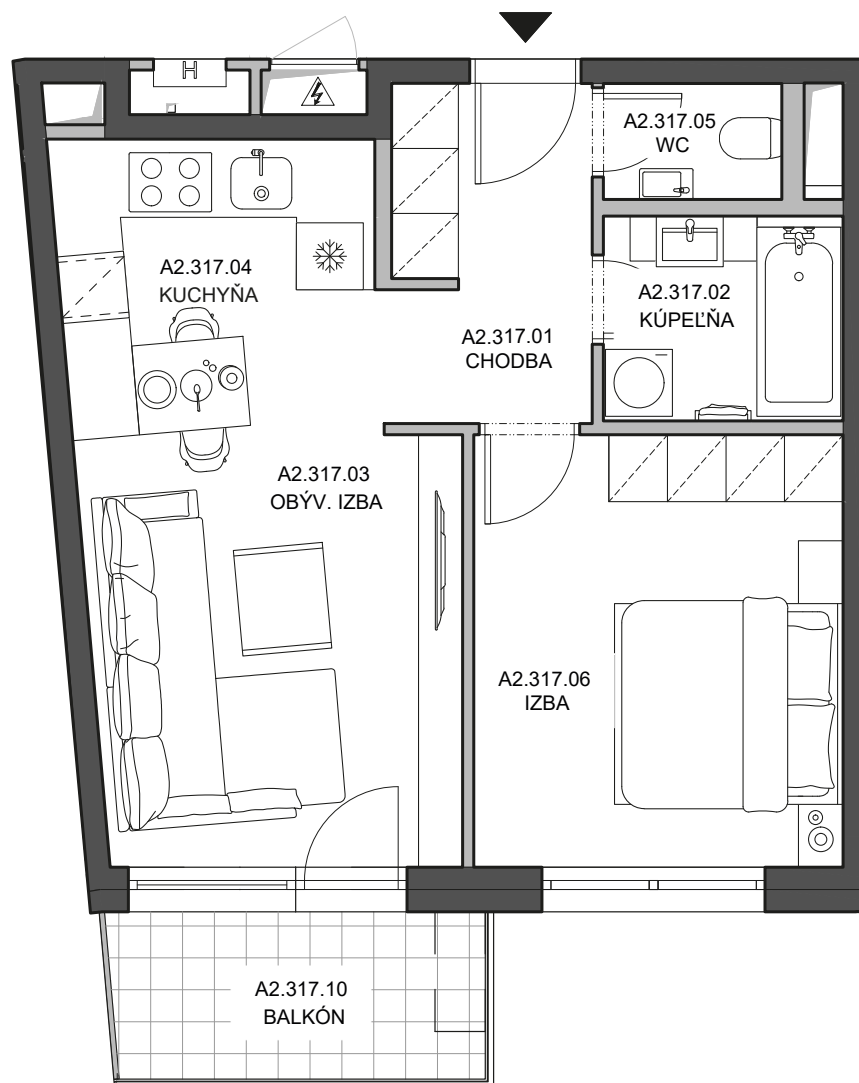

Byt
Flat

A2.317

Budova
Building

A2

Počet izieb
Rooms

2+kk

Podlažie
Floor

3

A2.317.01	Chodba Hall	5,78 m²
A2.317.02	Kúpeľňa Bathroom	3,95 m²
A2.317.03	Obývací izba Living room	13,17 m²
A2.317.04	Kuchyňa Kitchen	7,41 m²
A2.317.05	WC Toilet	1,66 m²
A2.317.06	Izba Room	12,84 m²

Plocha interiéru
Interior area **44,81 m²**

A2.317.10 **Balkón**
Balcony **5,22 m²**

Plocha exteriéru
Exterior area **5,22 m²**

Celková plocha
Total area **50,03 m²**

Byt
Flat

A2.317

Budova
Building

A2

Počet izieb
Rooms

2+kk

Podlažie
Floor

3

A2.317.01	Chodba Hall	5,78 m²
A2.317.02	Kúpeľňa Bathroom	3,95 m²
A2.317.03	Obývacia izba Living room	13,17 m²
A2.317.04	Kuchyňa Kitchen	7,41 m²
A2.317.05	WC Toilet	1,66 m²
A2.317.06	Izba Room	12,84 m²