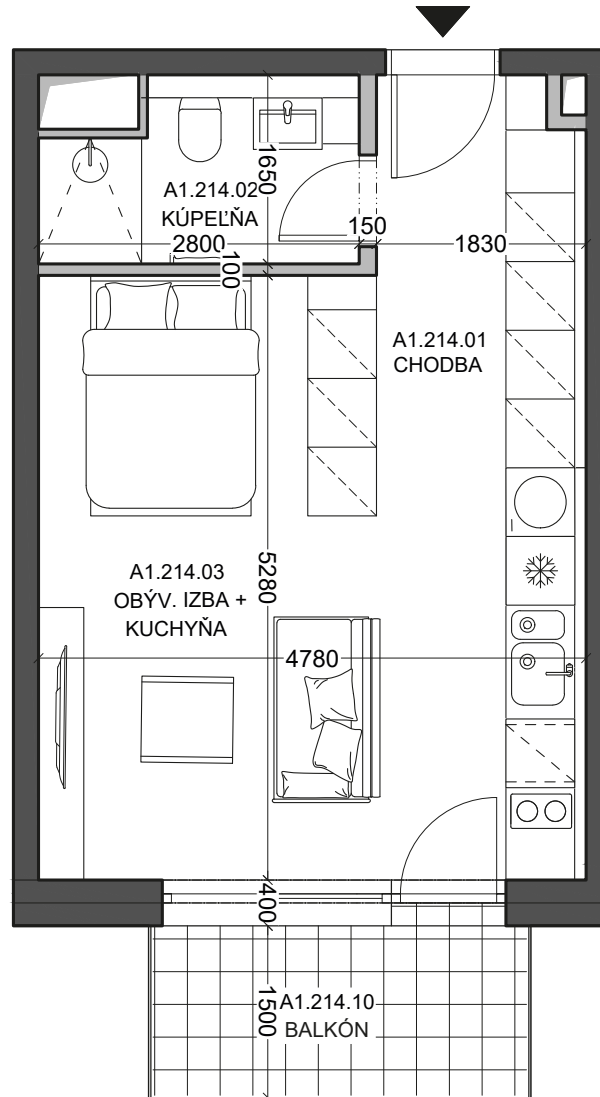

Byt
Flat

A1.214

Budova
Building

A1

Počet izieb
Rooms

1+kk

Podlažie
Floor

2

A1.214.01	Chodba Hall	3,14 m²
A1.214.02	Kúpeľňa Bathroom	4,13 m²
A1.214.03	Obývacia izba + kuchyňa Living room & Kitchen	25,36 m²

Plocha interiéru
Interior area **32,63 m²**

A1.214.10 **Balkón**
Balcony **5,02 m²**

Plocha exteriéru
Exterior area **5,02 m²**

Celková plocha
Total area **37,65 m²**

Byt
Flat

A1.214

Budova
Building

A1

Počet izieb
Rooms

1+kk

Podlažie
Floor

2

A1.214.01	Chodba Hall	3,14 m²
A1.214.02	Kúpeľňa Bathroom	4,13 m²
A1.214.03	Obývacia izba + kuchyňa Living room & Kitchen	25,36 m²

Plocha interiéru
Interior area **32,63 m²**

A1.214.10 **Balkón**
Balcony **5,02 m²**