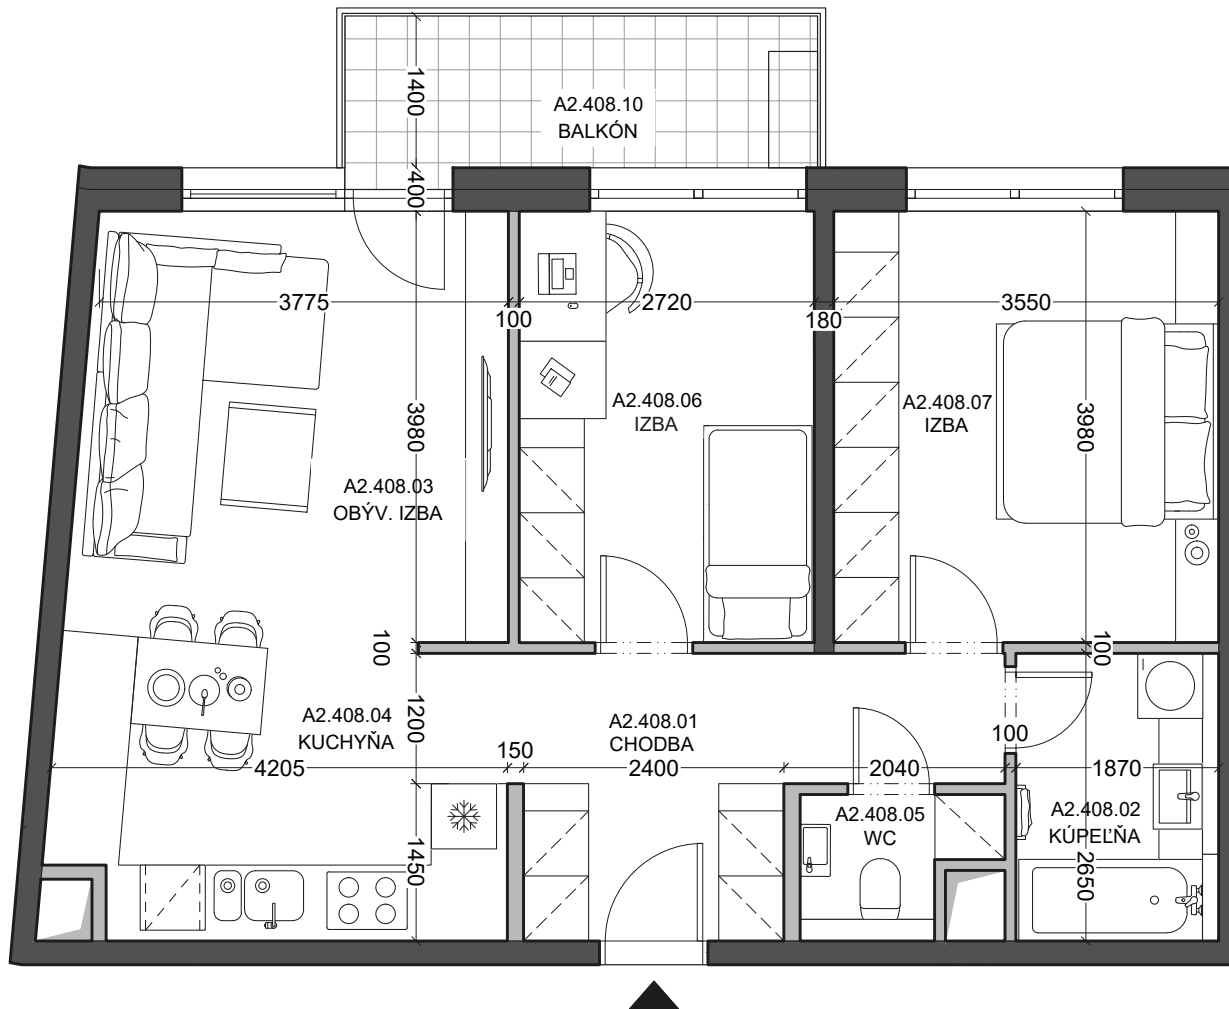

| | | |
|------------------|------------------------------------|----------------------------|
| A2.408.01 | Chodba Hall | 9,23 m² |
| A2.408.02 | Kúpeľňa Bathroom | 4,96 m² |
| A2.408.03 | Obývací izba Living room | 15,99 m² |
| A2.408.04 | Kuchyňa Kitchen | 10,96 m² |
| A2.408.05 | WC Toilet | 2,13 m² |
| A2.408.06 | Izba Room | 10,82 m² |
| A2.408.07 | Izba Room | 14,12 m² |

Plocha interiéru
Interior area **68,21 m²**

A2.408.10 **Balkón**
Balcony **6,31 m²**

Plocha exteriéru
Exterior area **6,31 m²**

Celková plocha
Total area **74,52 m²**

Byt
Flat

A2.408

Budova
Building

A2

Počet izieb
Rooms

3+kk

Podlažie
Floor

4

| | | |
|------------------|-------------------------------------|----------------------------|
| A2.408.01 | Chodba Hall | 9,23 m² |
| A2.408.02 | Kúpeľňa Bathroom | 4,96 m² |
| A2.408.03 | Obývacia izba Living room | 15,99 m² |
| A2.408.04 | Kuchyňa Kitchen | 10,96 m² |
| A2.408.05 | WC Toilet | 2,13 m² |
| A2.408.06 | Izba Room | 10,82 m² |
| A2.408.07 | Izba Room | 14,12 m² |

Plocha interiéru
Interior area **68,21 m²**

A2.408.10 **Balkón**
Balcony **6,31 m²**

Plocha exteriéru
Exterior area **6,31 m²**

Celková plocha
Total area **74,52 m²**