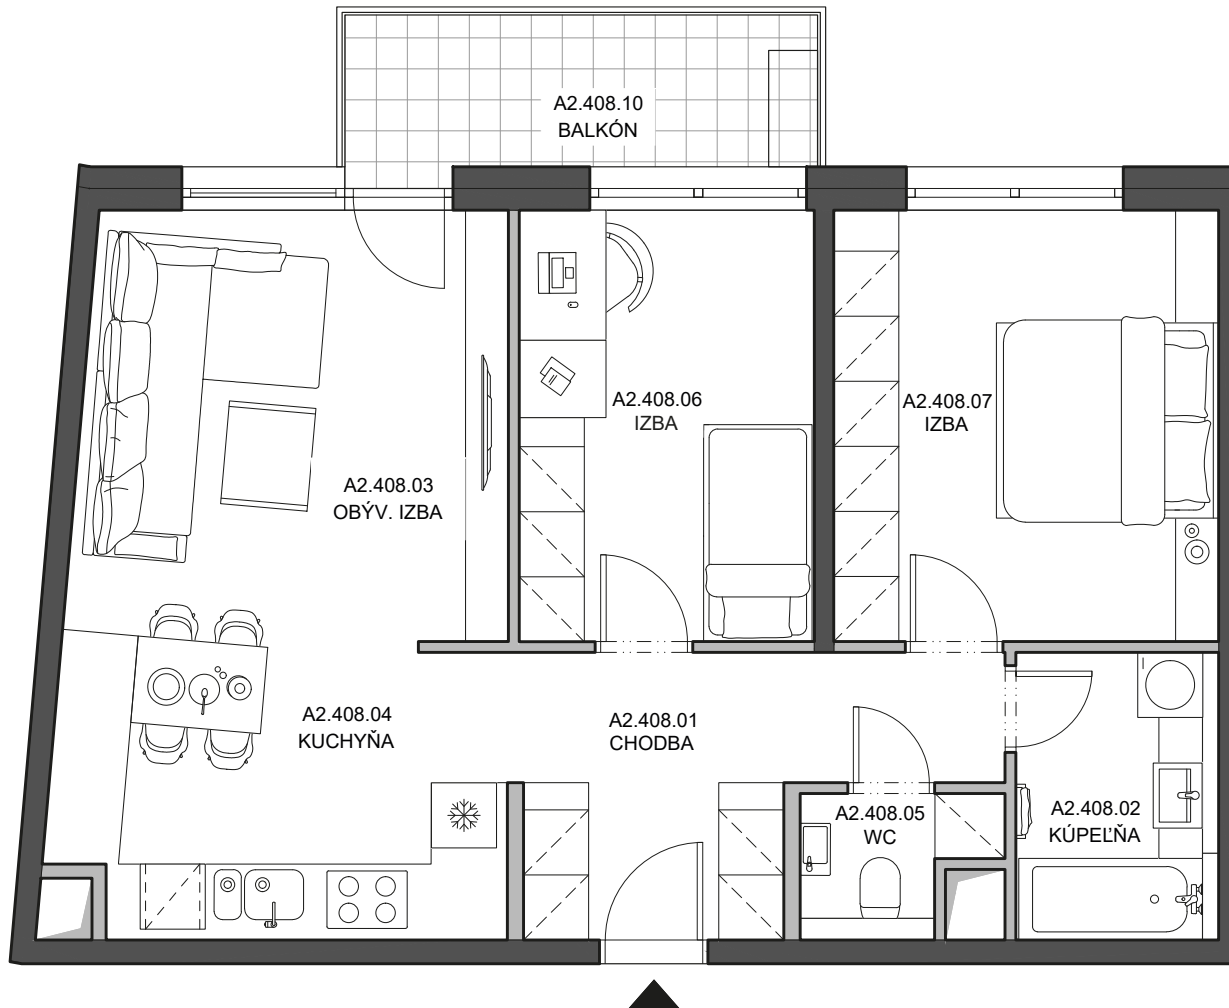

Byt
Flat

A2.408

Budova
Building

A2

Počet izieb
Rooms

3+kk

Podlažie
Floor

4

| | | |
|------------------|------------------------------------|----------------------------|
| A2.408.01 | Chodba Hall | 9,23 m² |
| A2.408.02 | Kúpeľňa Bathroom | 4,96 m² |
| A2.408.03 | Obývací izba Living room | 15,99 m² |
| A2.408.04 | Kuchyňa Kitchen | 10,96 m² |
| A2.408.05 | WC Toilet | 2,13 m² |
| A2.408.06 | Izba Room | 10,82 m² |
| A2.408.07 | Izba Room | 14,12 m² |

Plocha interiéru
Interior area **68,21 m²**

A2.408.10 **Balkón**
Balcony **6,31 m²**

Plocha exteriéru
Exterior area **6,31 m²**

Celková plocha
Total area **74,52 m²**

Byt
Flat

A2.408

Budova
Building

A2

Plocha interiéru
Interior area **68,21 m²**

A2.408.10 **Balkón**
Balcony **6,31 m²**

Plocha exteriéru
Exterior area **6,31 m²**

Celková plocha
Total area **74,52 m²**