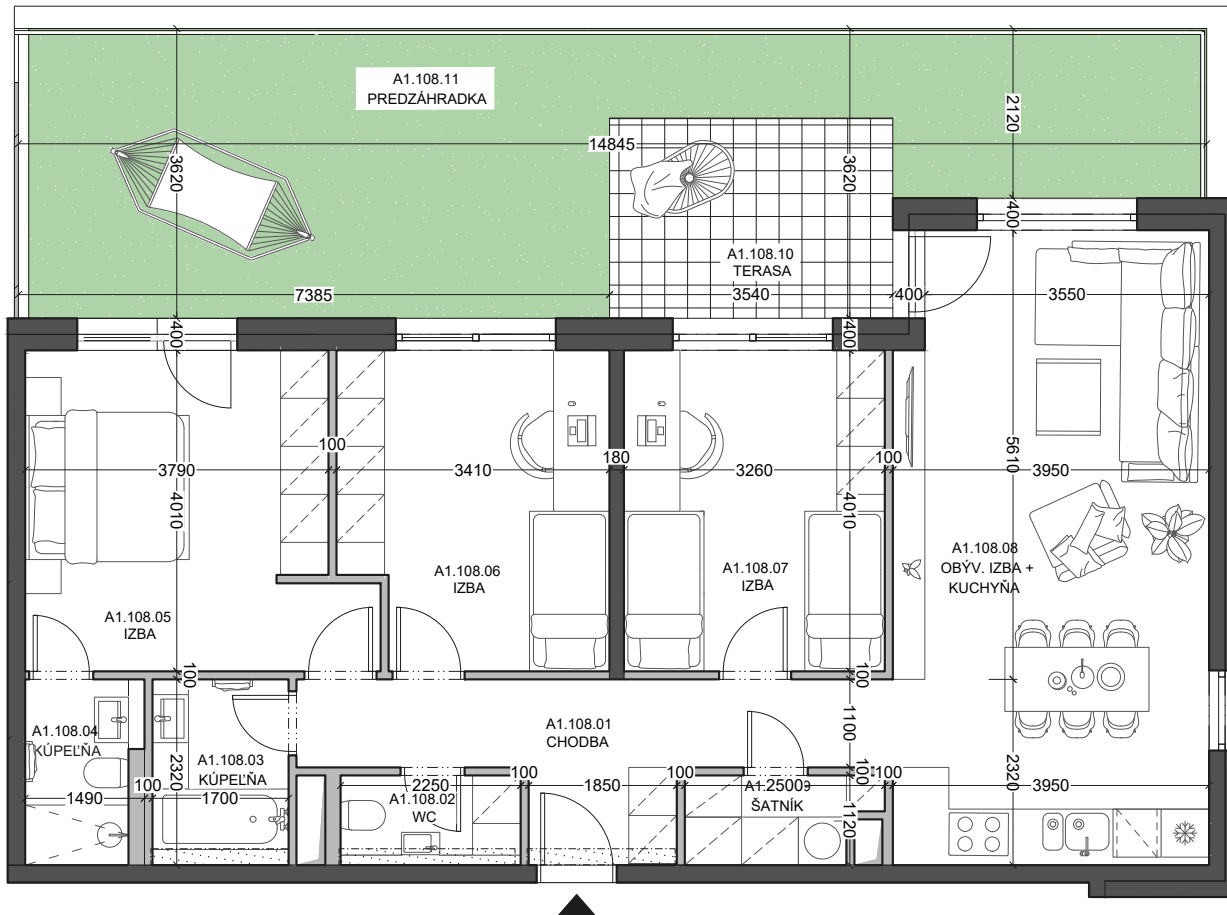

A1.108.01	Chodba Hall	10,94 m ²
A1.108.02	WC Toilet	2,52 m ²
A1.108.03	Kúpeľňa Bathroom	3,94 m ²
A1.108.04	Kúpeľňa Bathroom	3,38 m ²
A1.108.05	Izba Room	15,96 m ²
A1.108.06	Izba Room	13,01 m ²
A1.108.07	Izba Room	13,07 m ²
A1.108.08	Obývacia izba + kuchyňa Living room & Kitchen	30,86 m ²
A1.108.09	Šatník Closet	2,55 m ²

Plocha interiéru
Interior area **96,23 m²**

A1.108.10 Terasa
Terrace **9,06 m²**

A1.108.11 Predzáhradka
Front garden **38,95 m²**

Plocha exteriéru
Exterior area **48,01 m²**

Celková plocha
Total area **144,24 m²**

A1.108.01	Chodba Hall	10,94 m²
A1.108.02	WC Toilet	2,52 m²
A1.108.03	Kúpeľňa Bathroom	3,94 m²
A1.108.04	Kúpeľňa Bathroom	3,38 m²
A1.108.05	Izba Room	15,96 m²
A1.108.06	Izba Room	13,01 m²
A1.108.07	Izba Room	13,07 m²
A1.108.08	Obývacia izba + kuchyňa Living room & Kitchen	30,86 m²
A1.108.09	Šatník Closet	2,55 m²

Plocha interiéru
Interior area **96,23 m²**

A1.108.10 **Terasa**
Terrace **9,06 m²**

A1.108.11 **Predzáhradka**
Front garden **38,95 m²**

Plocha exteriéru
Exterior area **48,01 m²**

Celková plocha
Total area **144,24 m²**