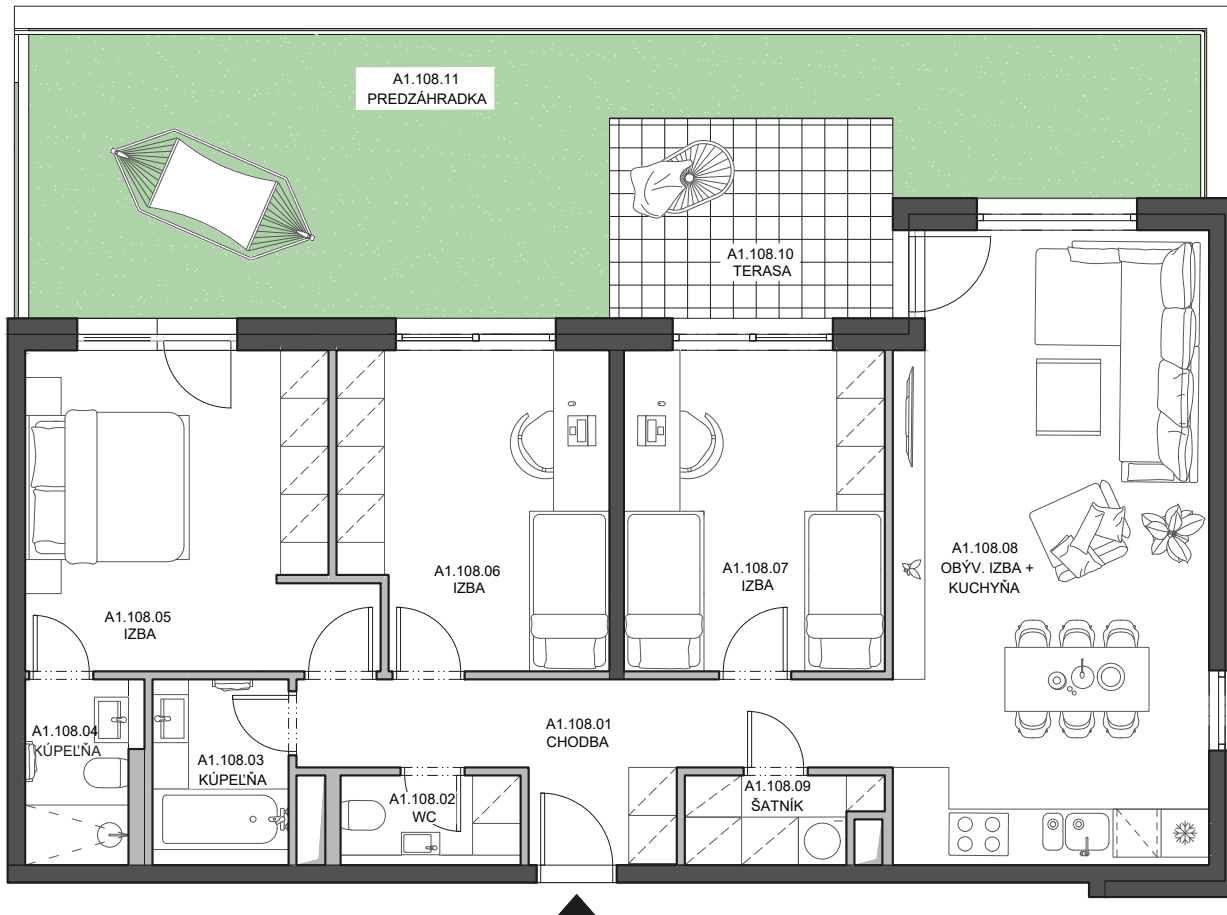

Byt
Flat

A1.108

Budova
Building

A1

Počet izieb
Rooms

4+kk

Podlažie
Floor

1

A1.108.01	Chodba Hall	10,94 m ²
A1.108.02	WC Toilet	2,52 m ²
A1.108.03	Kúpeľňa Bathroom	3,94 m ²
A1.108.04	Kúpeľňa Bathroom	3,38 m ²
A1.108.05	Izba Room	15,96 m ²
A1.108.06	Izba Room	13,01 m ²
A1.108.07	Izba Room	13,07 m ²
A1.108.08	Obývacia izba + kuchyňa Living room & Kitchen	30,86 m ²
A1.108.09	Šatník Closet	2,55 m ²

Plocha interiéru
Interior area **96,23 m²**

A1.108.10 Terasa
Terrace **9,06 m²**

A1.108.11 Predzáhradka
Front garden **38,95 m²**

Plocha exteriéru
Exterior area **48,01 m²**

Celková plocha
Total area **144,24 m²**

Plocha interiéru
Interior area **96,23 m²**

A1.108.10 **Terasa**
Terrace **9,06 m²**

A1.108.11 **Predzáhradka**
Front garden **38,95 m²**

Plocha exteriéru
Exterior area **48,01 m²**

Celková plocha
Total area **144,24 m²**