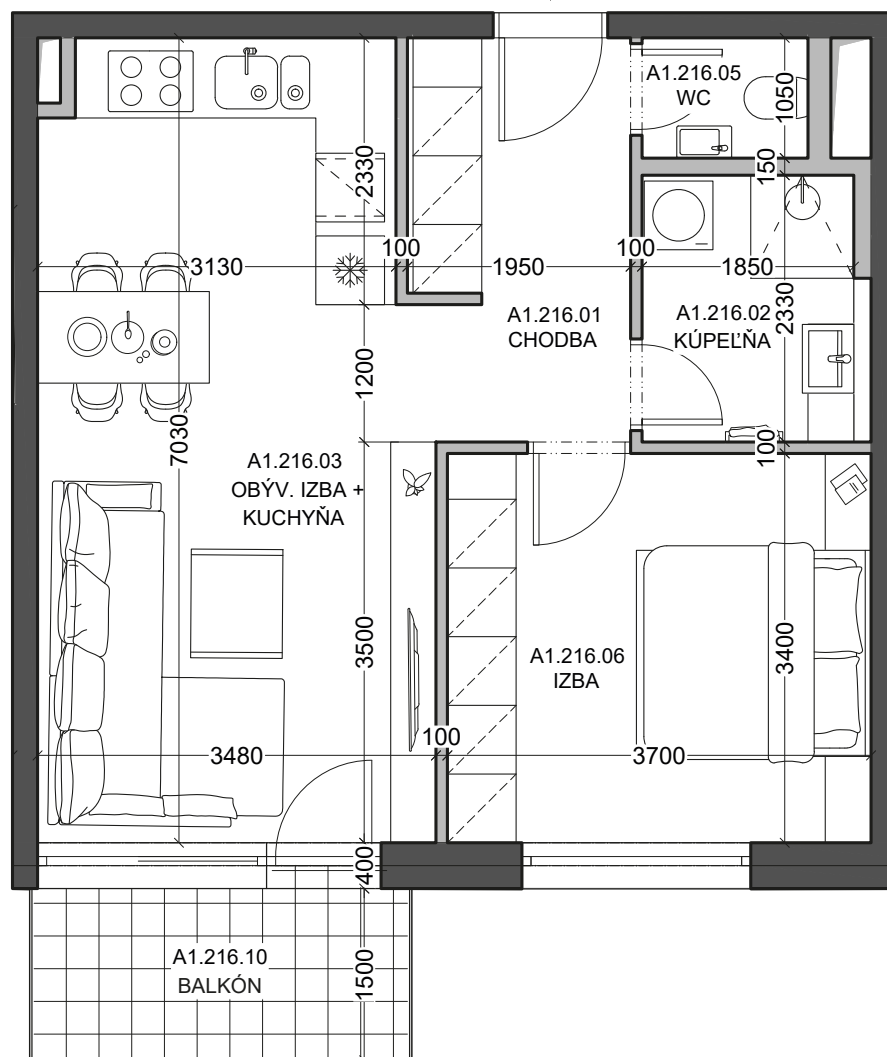

Byt  
Flat

**A1.216**

Budova  
Building

**A1**

Počet izieb  
Rooms

**2+kk**

Podlažie  
Floor

**2**

<b>A1.216.01</b>	<b>Chodba</b> Hall	<b>6,74 m<sup>2</sup></b>
<b>A1.216.02</b>	<b>Kúpeľňa</b> Bathroom	<b>4,53 m<sup>2</sup></b>
<b>A1.216.03</b>	<b>Obývacia izba + kuchyňa</b> Living room & Kitchen	<b>23,53 m<sup>2</sup></b>
<b>A1.216.05</b>	<b>WC</b> Toilet	<b>1,52 m<sup>2</sup></b>
<b>A1.216.06</b>	<b>Izba</b> Room	<b>12,58 m<sup>2</sup></b>
<b>Plocha interiéru</b> Interior area		<b>48,90 m<sup>2</sup></b>
<b>A1.216.10</b>	<b>Balkón</b> Balcony	<b>5,02 m<sup>2</sup></b>
<b>Plocha exteriéru</b> Exterior area		<b>5,02 m<sup>2</sup></b>
<b>Celková plocha</b> Total area		<b>53,92 m<sup>2</sup></b>

A1.216.01	Chodba Hall	6,74 m <sup>2</sup>
A1.216.02	Kúpeľňa Bathroom	4,53 m <sup>2</sup>
A1.216.03	Obývacia izba + kuchyňa Living room & Kitchen	23,53 m <sup>2</sup>
A1.216.05	WC Toilet	1,52 m <sup>2</sup>
A1.216.06	Izba Room	12,58 m <sup>2</sup>
<b>Plocha interiéru</b> Interior area		<b>48,90 m<sup>2</sup></b>
A1.216.10	Balkón Balcony	5,02 m <sup>2</sup>
<b>Plocha exteriéru</b> Exterior area		<b>5,02 m<sup>2</sup></b>
<b>Celková plocha</b> Total area		<b>53,92 m<sup>2</sup></b>