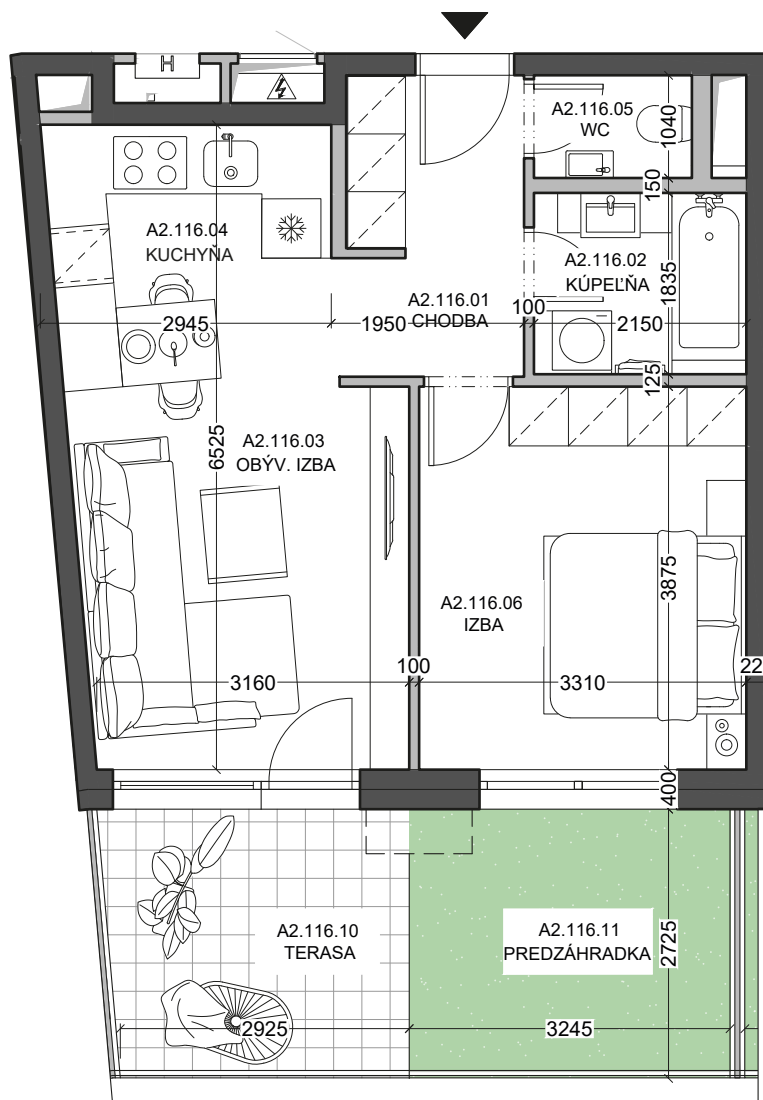

Byt
Flat

A2.116

Budova
Building

A2

Počet izieb
Rooms

2+kk

Podlažie
Floor

1

A2.116.01	Chodba Hall	5,78 m²
A2.116.02	Kúpeľňa Bathroom	3,95 m²
A2.116.03	Obývací izba Living room	13,17 m²
A2.116.04	Kuchyňa Kitchen	7,41 m²
A2.116.05	WC Toilet	1,66 m²
A2.116.06	Izba Room	12,84 m²
Plocha interiéru Interior area		44,81 m²
A2.116.10	Terasa Terrace	8,26 m²
A2.116.11	Predzáhradka Front garden	9,16 m²
Plocha exteriéru Exterior area		17,42 m²
Celková plocha Total area		62,23 m²

A2.116.01	Chodba Hall	5,78 m²
A2.116.02	Kúpeľňa Bathroom	3,95 m²
A2.116.03	Obývacia izba Living room	13,17 m²
A2.116.04	Kuchyňa Kitchen	7,41 m²
A2.116.05	WC Toilet	1,66 m²
A2.116.06	Izba Room	12,84 m²
Plocha interiéru Interior area		44,81 m²
A2.116.10	Terasa Terrace	8,26 m²
A2.116.11	Predzáhradka Front garden	9,16 m²
Plocha exteriéru Exterior area		17,42 m²
Celková plocha Total area		62,23 m²