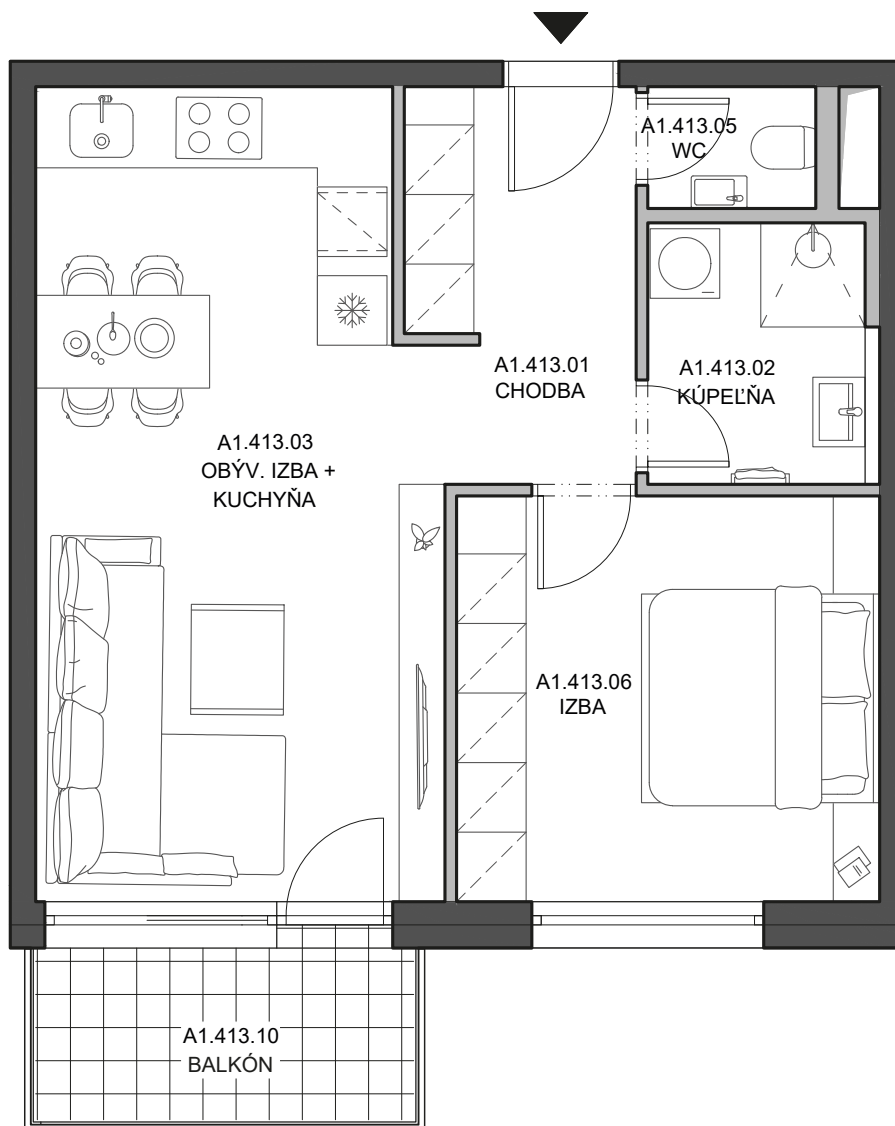

Byt
Flat **413**

Budova
Building **A1**

Počet izieb
Rooms **2+KK**

Podlažie
Floor **4**

A1.413.01	Chodba Hall	6,60 m ²
A1.413.02	Kúpeľňa Bathroom	4,40 m ²
A1.413.03	Obývacia izba + kuchyňa Living room & Kitchen	23,93 m ²
A1.413.05	WC Toilet	1,52 m ²
A1.413.06	Izba Room	12,77 m ²

Plocha interiéru
Interior area **49,22 m²**

A1.413.10 **Balkón**
Balcony **5,02 m²**

Plocha exteriéru
Exterior area **5,02 m²**

Celková plocha
Total area **54,24 m²**

5.NP
4.NP
3.NP
2.NP
1.NP

Byt
Flat **413**

Budova
Building **A1**

Počet izieb
Rooms **2+KK**

Podlažie
Floor **4**

A1.413.01	Chodba Hall	6,60 m ²
A1.413.02	Kúpeľňa Bathroom	4,40 m ²
A1.413.03	Obývacia izba + kuchyňa Living room & Kitchen	23,93 m ²
A1.413.05	WC Toilet	1,52 m ²
A1.413.06	Izba Room	12,77 m ²

Plocha interiéru
Interior area **49,22 m²**

A1.413.10 **Balkón**
Balcony **5,02 m²**

Plocha exteriéru
Exterior area **5,02 m²**

Celková plocha
Total area **54,24 m²**