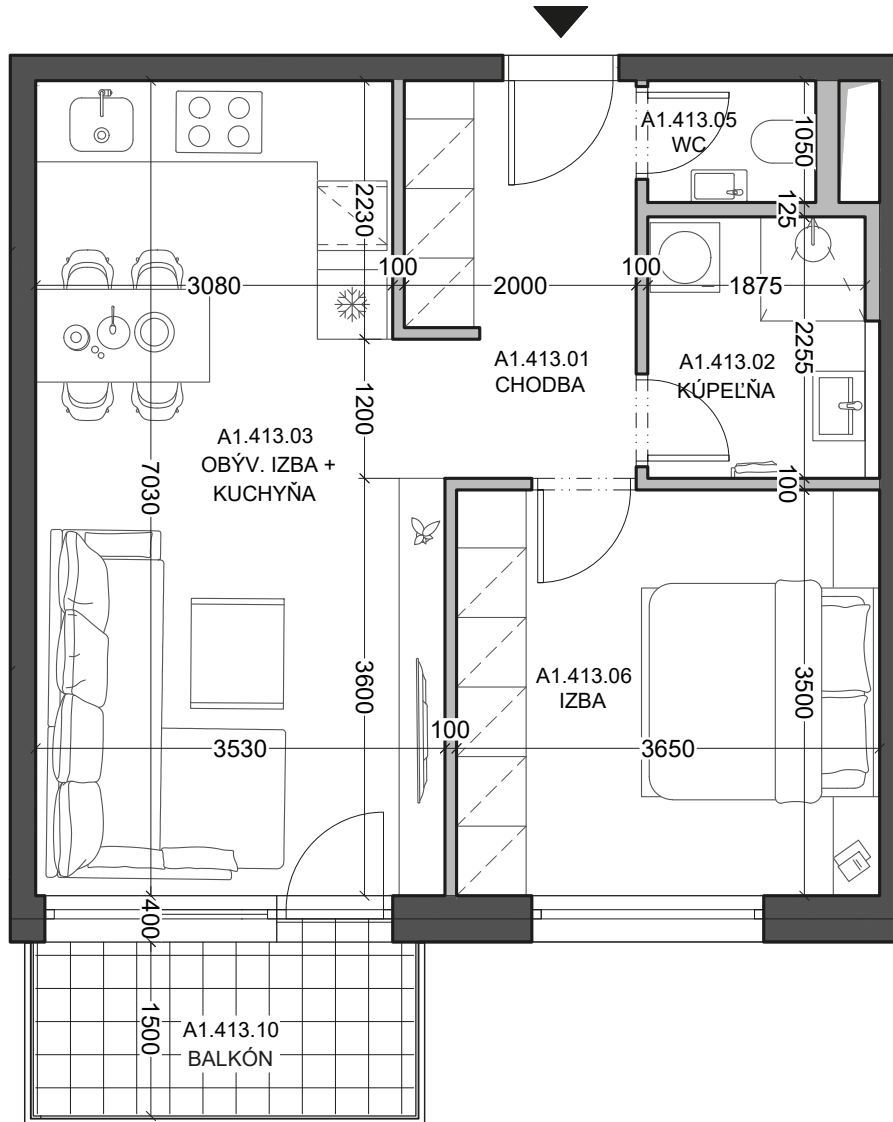

Byt
Flat **413**

Budova
Building **A1**

Počet izieb
Rooms **2+KK**

Podlažie
Floor **4**

A1.413.01	Chodba Hall	6,60 m ²
A1.413.02	Kúpeľňa Bathroom	4,40 m ²
A1.413.03	Obývacia izba + kuchyňa Living room & Kitchen	23,93 m ²
A1.413.05	WC Toilet	1,52 m ²
A1.413.06	Izba Room	12,77 m ²

Plocha interiéru
Interior area **49,22 m²**

A1.413.10 **Balkón**
Balcony **5,02 m²**

Plocha exteriéru
Exterior area **5,02 m²**

Celková plocha
Total area **54,24 m²**

5.NP
4.NP
3.NP
2.NP
1.NP

Byt
Flat **413**

Budova
Building **A1**

Počet izieb
Rooms **2+KK**

Podlažie
Floor **4**

A1.413.01	Chodba Hall	6,60 m ²
A1.413.02	Kúpeľňa Bathroom	4,40 m ²
A1.413.03	Obývacia izba + kuchyňa Living room & Kitchen	23,93 m ²
A1.413.05	WC Toilet	1,52 m ²
A1.413.06	Izba Room	12,77 m ²

Plocha interiéru
Interior area **49,22 m²**

A1.413.10 **Balkón**
Balcony **5,02 m²**

Plocha exteriéru
Exterior area **5,02 m²**

Celková plocha
Total area **54,24 m²**