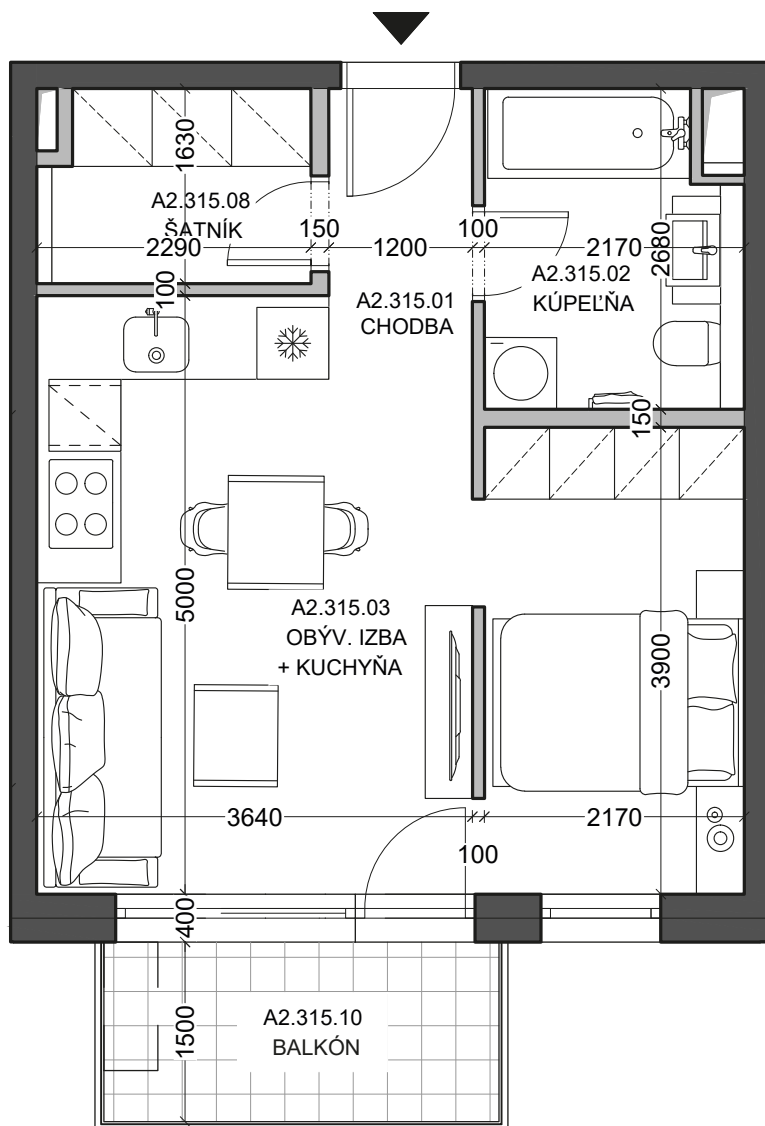

Byt
Flat **315**

Budova
Building **A2**

Počet izieb
Rooms **1+KK**

Podlažie
Floor **3**

A2.315.01	Chodba Hall	2,25 m²
A2.315.02	Kúpeľňa Bathroom	5,48 m²
A2.315.03	Obývacia izba + kuchyňa Living room & Kitchen	26,95 m²
A2.315.08	Šatník Closet	3,65 m²

Plocha interiéru
Interior area **38,33 m²**

A2.315.10 **Balkón**
Balcony **5,15 m²**

Plocha exteriéru
Exterior area **5,15 m²**

Celková plocha
Total area **43,48 m²**

Byt
Flat **315**

Budova
Building **A2**

Počet izieb
Rooms **1+KK**

Podlažie
Floor **3**

A2.315.01	Chodba Hall	2,25 m ²
A2.315.02	Kúpeľňa Bathroom	5,48 m ²
A2.315.03	Obývacia izba + kuchyňa Living room & Kitchen	26,95 m ²
A2.315.08	Šatník Closet	3,65 m ²

Plocha interiéru
Interior area **38,33 m²**

A2.315.10 **Balkón**
Balcony **5,15 m²**

Plocha exteriéru
Exterior area **5,15 m²**

Celková plocha
Total area **43,48 m²**