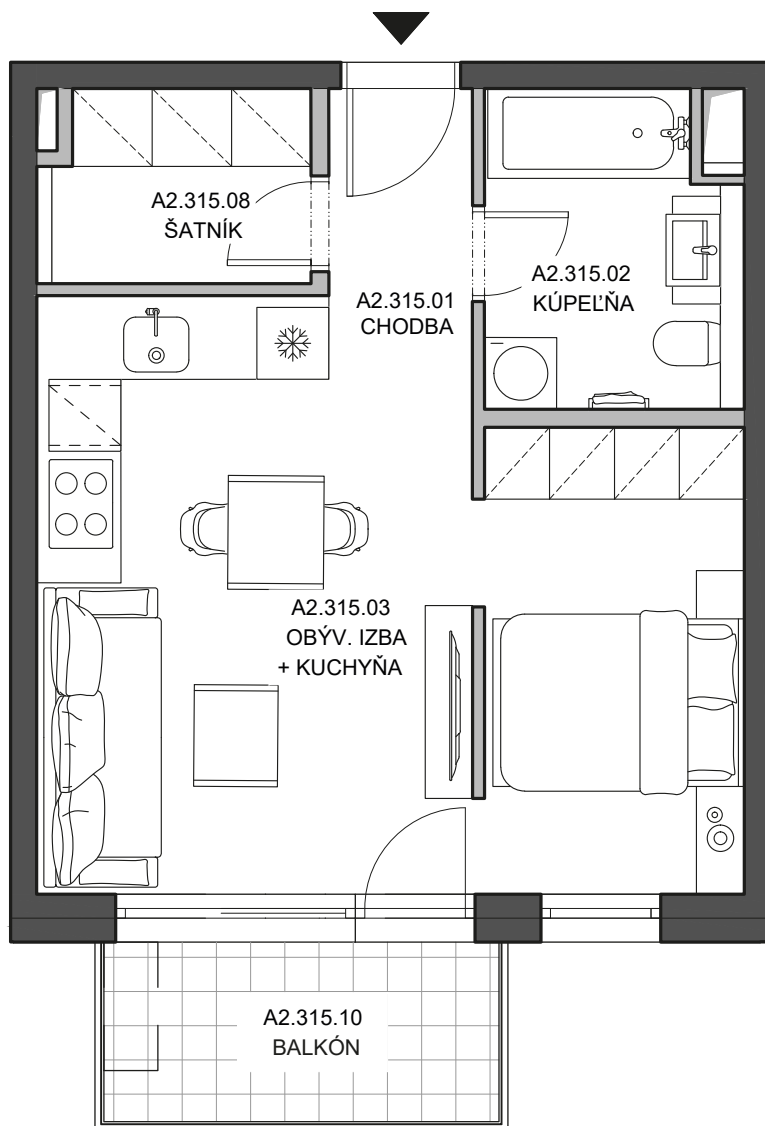

Byt
Flat **315**

Budova
Building **A2**

Počet izieb
Rooms **1+KK**

Podlažie
Floor **3**

A2.315.01	Chodba Hall	2,25 m²
A2.315.02	Kúpeľňa Bathroom	5,48 m²
A2.315.03	Obývacia izba + kuchyňa Living room & Kitchen	26,95 m²
A2.315.08	Šatník Closet	3,65 m²

Plocha interiéru
Interior area **38,33 m²**

A2.315.10 **Balkón**
Balcony **5,15 m²**

Plocha exteriéru
Exterior area **5,15 m²**

Celková plocha
Total area **43,48 m²**

Byt
Flat **315**

Budova
Building **A2**

Počet izieb
Rooms **1+KK**

Podlažie
Floor **3**

A2.315.01	Chodba Hall	2,25 m ²
A2.315.02	Kúpeľňa Bathroom	5,48 m ²
A2.315.03	Obývacia izba + kuchyňa Living room & Kitchen	26,95 m ²
A2.315.08	Šatník Closet	3,65 m ²

Plocha interiéru
Interior area **38,33 m²**

A2.315.10 **Balkón**
Balcony **5,15 m²**

Plocha exteriéru
Exterior area **5,15 m²**

Celková plocha
Total area **43,48 m²**