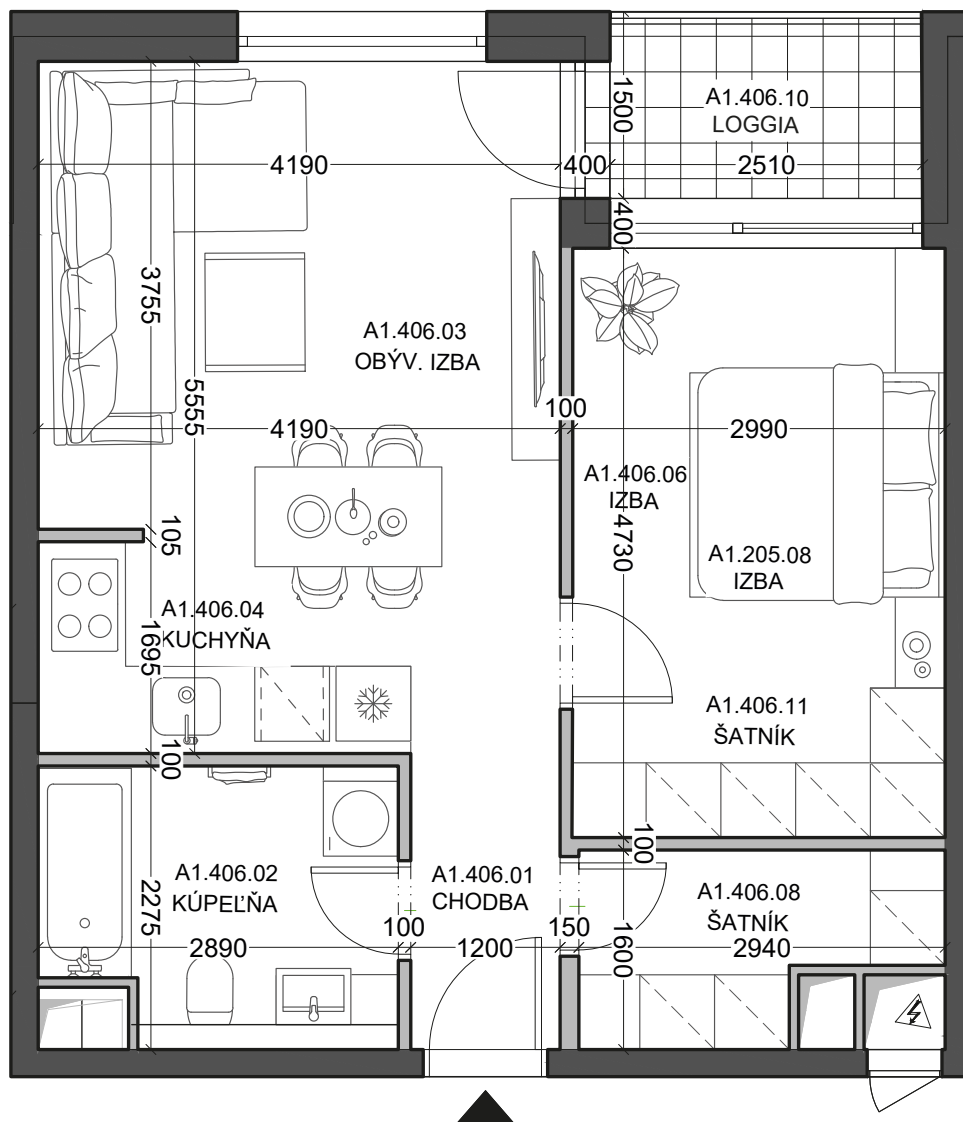

A1.406.01	Chodba Hall	3,02 m ²
A1.406.02	Kúpeľňa Bathroom	6,14 m ²
A1.406.03	Obývacia izba Living room	16,04 m ²
A1.406.04	Kuchyňa Kitchen	7,37 m ²
A1.406.06	Izba Room	11,15 m ²
A1.406.08	Šatník Closet	3,86 m ²
A1.406.11	Šatník Closet	2,99 m ²

Plocha interiéru
Interior area **50,57 m²**

A1.406.10 Loggia
Lodge **3,85 m²**

Plocha exteriéru
Exterior area **3,85 m²**

Celková plocha
Total area **54,42 m²**

5.NP
4.NP
3.NP
2.NP
1.NP

A1.406.01	Chodba Hall	3,02 m²
A1.406.02	Kúpeľňa Bathroom	6,14 m²
A1.406.03	Obývacia izba Living room	16,04 m²
A1.406.04	Kuchyňa Kitchen	7,37 m²
A1.406.06	Izba Room	11,15 m²
A1.406.08	Šatník Closet	3,86 m²
A1.406.11	Šatník Closet	2,99 m²

Plocha interiéru
Interior area **50,57 m²**

A1.406.10 **Loggia**
Lodge **3,85 m²**

Plocha exteriéru
Exterior area **3,85 m²**

Celková plocha
Total area **54,42 m²**

5.NP
4.NP
3.NP
2.NP
1.NP