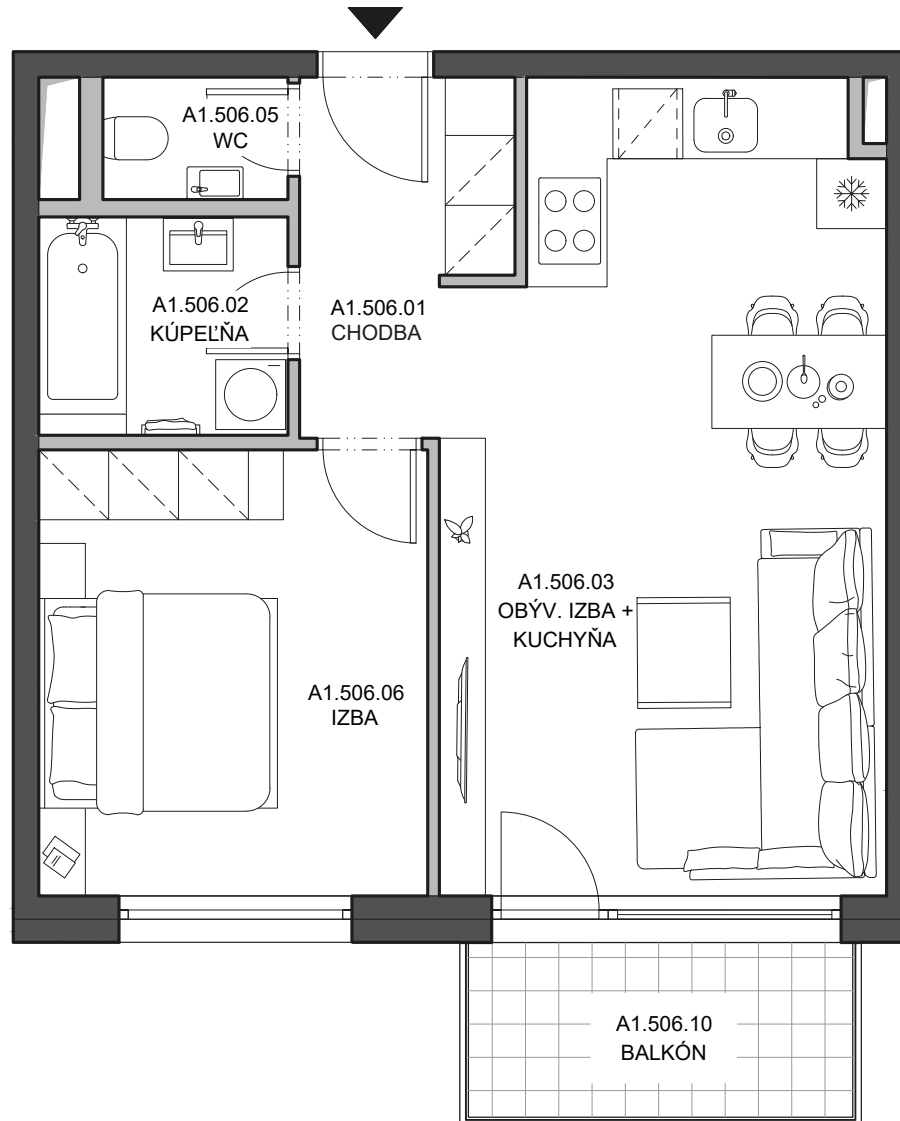

Byt
Flat **506**

Budova
Building **A1**

Počet izieb
Rooms **2+KK**

Podlažie
Floor **5**

A1.506.01	Chodba Hall	5,53 m²
A1.506.02	Kúpeľňa Bathroom	4,01 m²
A1.506.03	Obývací izba + kuchyňa Living room & Kitchen	25,29 m²
A1.506.05	WC Toilet	1,67 m²
A1.506.06	Izba Room	12,79 m²

Plocha interiéru
Interior area **49,29 m²**

A1.506.10 **Balkón**
Balcony **4,92 m²**

Plocha exteriéru
Exterior area **4,92 m²**

Celková plocha
Total area **54,21 m²**

Byt
Flat **506**

Budova
Building **A1**

Počet izieb
Rooms **2+KK**

Podlažie
Floor **5**

A1.506.01	Chodba Hall	5,53 m ²
A1.506.02	Kúpeľňa Bathroom	4,01 m ²
A1.506.03	Obývacia izba + kuchyňa Living room & Kitchen	25,29 m ²
A1.506.05	WC Toilet	1,67 m ²
A1.506.06	Izba Room	12,79 m ²

Plocha interiéru
Interior area **49,29 m²**

A1.506.10 **Balkón**
Balcony **4,92 m²**

Plocha exteriéru
Exterior area **4,92 m²**

Celková plocha
Total area **54,21 m²**