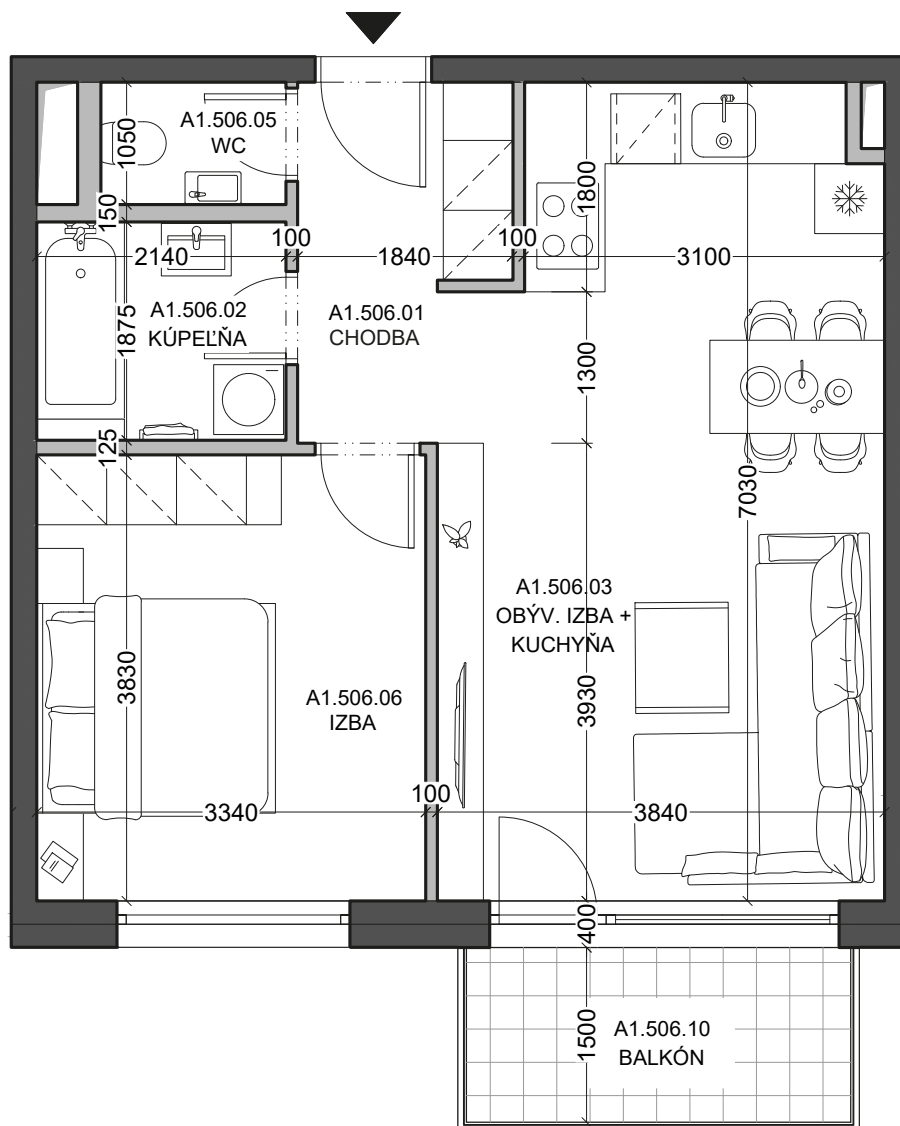

Byt
Flat **506**

Budova
Building **A1**

Počet izieb
Rooms **2+KK**

Podlažie
Floor **5**

A1.506.01	Chodba Hall	5,53 m²
A1.506.02	Kúpeľňa Bathroom	4,01 m²
A1.506.03	Obývací izba + kuchyňa Living room & Kitchen	25,29 m²
A1.506.05	WC Toilet	1,67 m²
A1.506.06	Izba Room	12,79 m²

Plocha interiéru
Interior area **49,29 m²**

A1.506.10 **Balkón**
Balcony **4,92 m²**

Plocha exteriéru
Exterior area **4,92 m²**

Celková plocha
Total area **54,21 m²**

Byt
Flat **506**

Budova
Building **A1**

Počet izieb
Rooms **2+KK**

Podlažie
Floor **5**

A1.506.01	Chodba Hall	5,53 m ²
A1.506.02	Kúpeľňa Bathroom	4,01 m ²
A1.506.03	Obývacia izba + kuchyňa Living room & Kitchen	25,29 m ²
A1.506.05	WC Toilet	1,67 m ²
A1.506.06	Izba Room	12,79 m ²

Plocha interiéru
Interior area **49,29 m²**

A1.506.10 **Balkón**
Balcony **4,92 m²**

Plocha exteriéru
Exterior area **4,92 m²**

Celková plocha
Total area **54,21 m²**