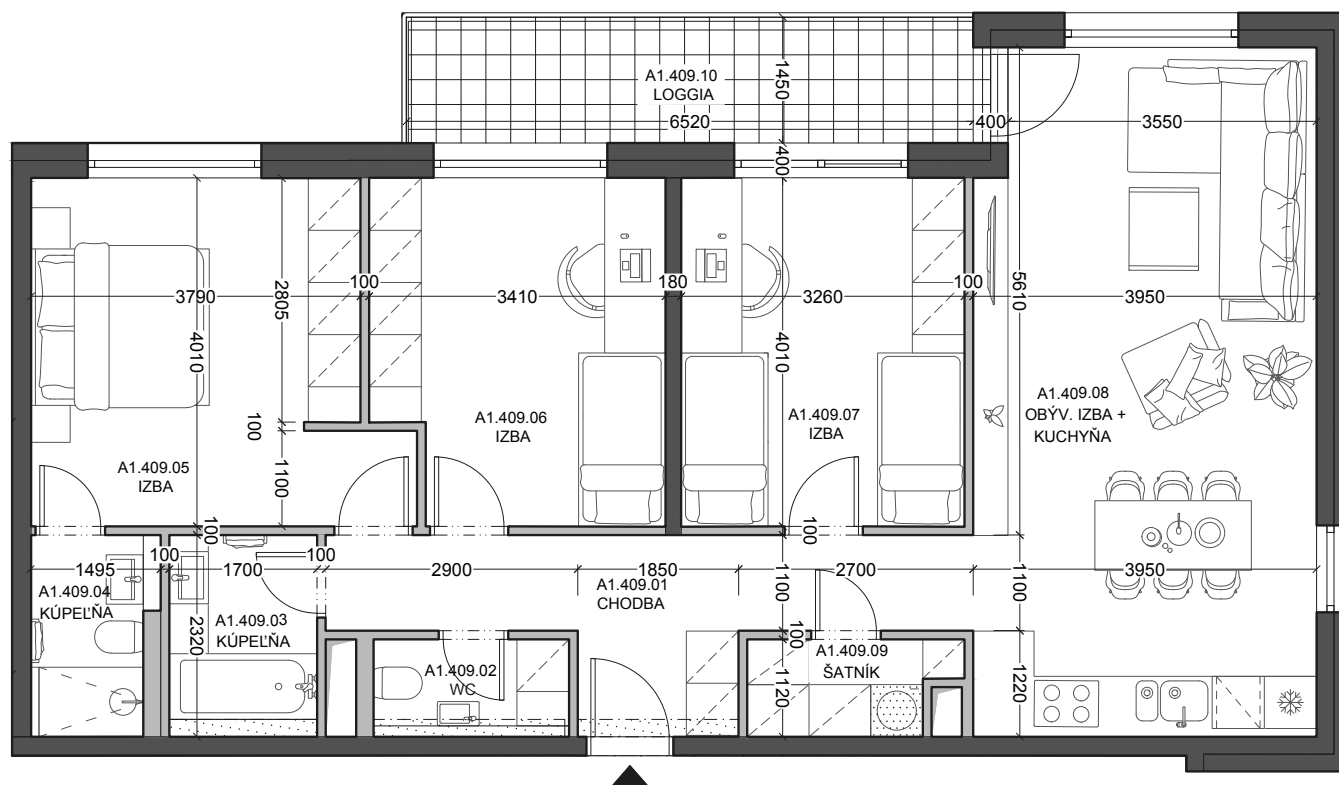

A1.409.01	Chodba Hall	10,94 m ²
A1.409.02	WC Toilet	2,52 m ²
A1.409.03	Kúpeľňa Bathroom	3,94 m ²
A1.409.04	Kúpeľňa Bathroom	3,38 m ²
A1.409.05	Izba Room	15,85 m ²
A1.409.06	Izba Room	12,90 m ²
A1.409.07	Izba Room	13,08 m ²
A1.409.08	Obývací izba + kuchyňa Living room + Kitchen	30,86 m ²
A1.409.09	Šatník Closet	2,55 m ²

Plocha interiéru
Interior area **96,02 m²**

A1.409.10 Loggia
Lodge **9,67 m²**

Plocha exteriéru
Exterior area **9,67 m²**

Celková plocha
Total area **105,69 m²**

5.NP
4.NP
3.NP
2.NP
1.NP

A1.409.01	Chodba Hall	10,94 m²
A1.409.02	WC Toilet	2,52 m²
A1.409.03	Kúpeľňa Bathroom	3,94 m²
A1.409.04	Kúpeľňa Bathroom	3,38 m²
A1.409.05	Izba Room	15,85 m²
A1.409.06	Izba Room	12,90 m²
A1.409.07	Izba Room	13,08 m²
A1.409.08	Obývacia izba + kuchyňa Living room & Kitchen	30,86 m²
A1.409.09	Šatník Closet	2,55 m²

Plocha interiéru
Interior area **96,02 m²**

A1.409.10 **Loggia**
Lodge **9,67 m²**

Plocha exteriéru
Exterior area **9,67 m²**

Celková plocha
Total area **105,69 m²**

5.NP
4.NP
3.NP
2.NP
1.NP