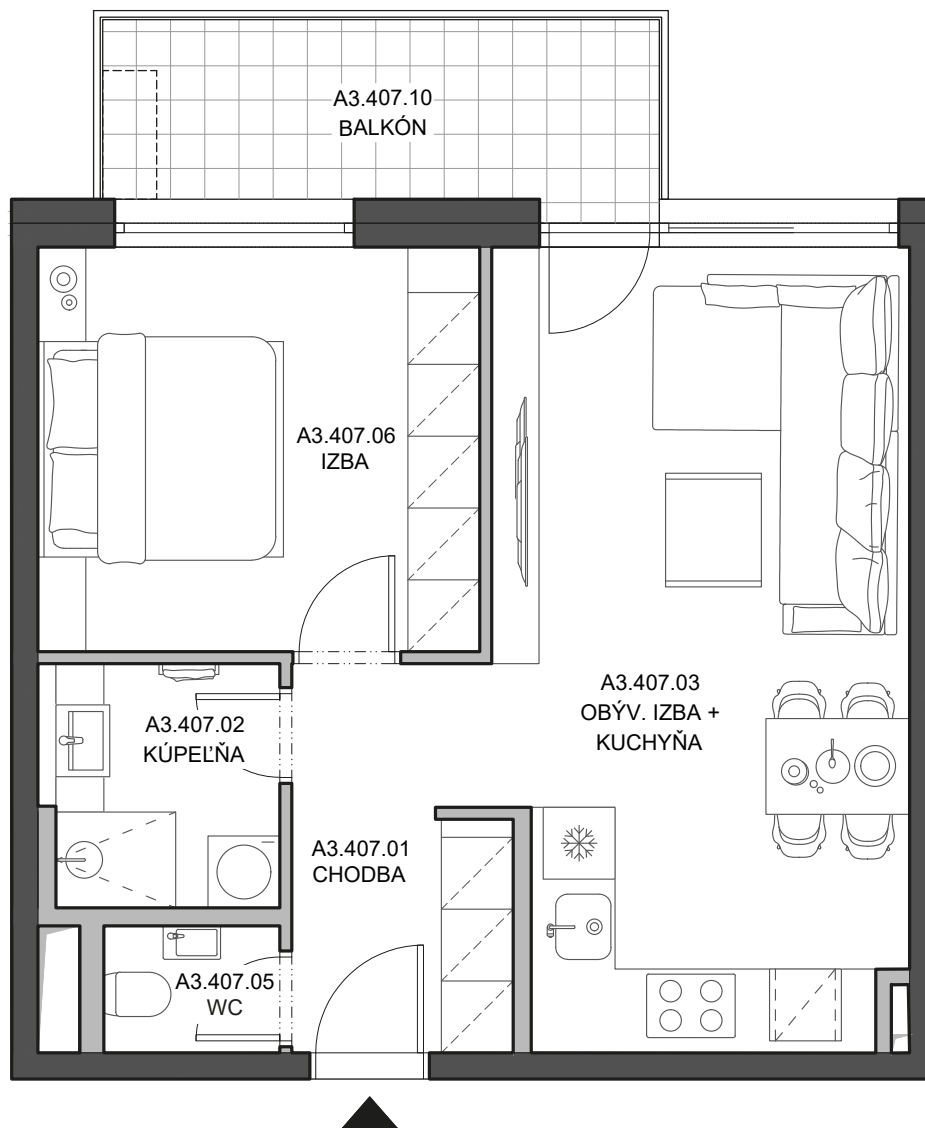

Byt
Flat **407**

Budova
Building **A3**

Počet izieb
Rooms **2+KK**

Podlažie
Floor **4**

A3.407.01	Chodba Hall	6,15 m²
A3.407.02	Kúpeľňa Bathroom	4,00 m²
A3.407.03	Obývacia izba + kuchyňa Living room & Kitchen	22,54 m²
A3.407.05	WC Toilet	1,56 m²
A3.407.06	Izba Room	12,47 m²

Plocha interiéru
Interior area **46,72 m²**

A3.407.10 **Balkón**
Balcony **7,17 m²**

Plocha exteriéru
Exterior area **7,17 m²**

Celková plocha
Total area **53,89 m²**

5.NP
4.NP
3.NP
2.NP
1.NP

A3.407.01	Chodba Hall	6,15 m²
A3.407.02	Kúpeľňa Bathroom	4,00 m²
A3.407.03	Obývacia izba + kuchyňa Living room & Kitchen	22,54 m²
A3.407.05	WC Toilet	1,56 m²
A3.407.06	Izba Room	12,47 m²

Plocha interiéru
Interior area **46,72 m²**

A3.407.10 **Balkón**
Balcony **7,17 m²**

Plocha exteriéru
Exterior area **7,17 m²**

Celková plocha
Total area **53,89 m²**