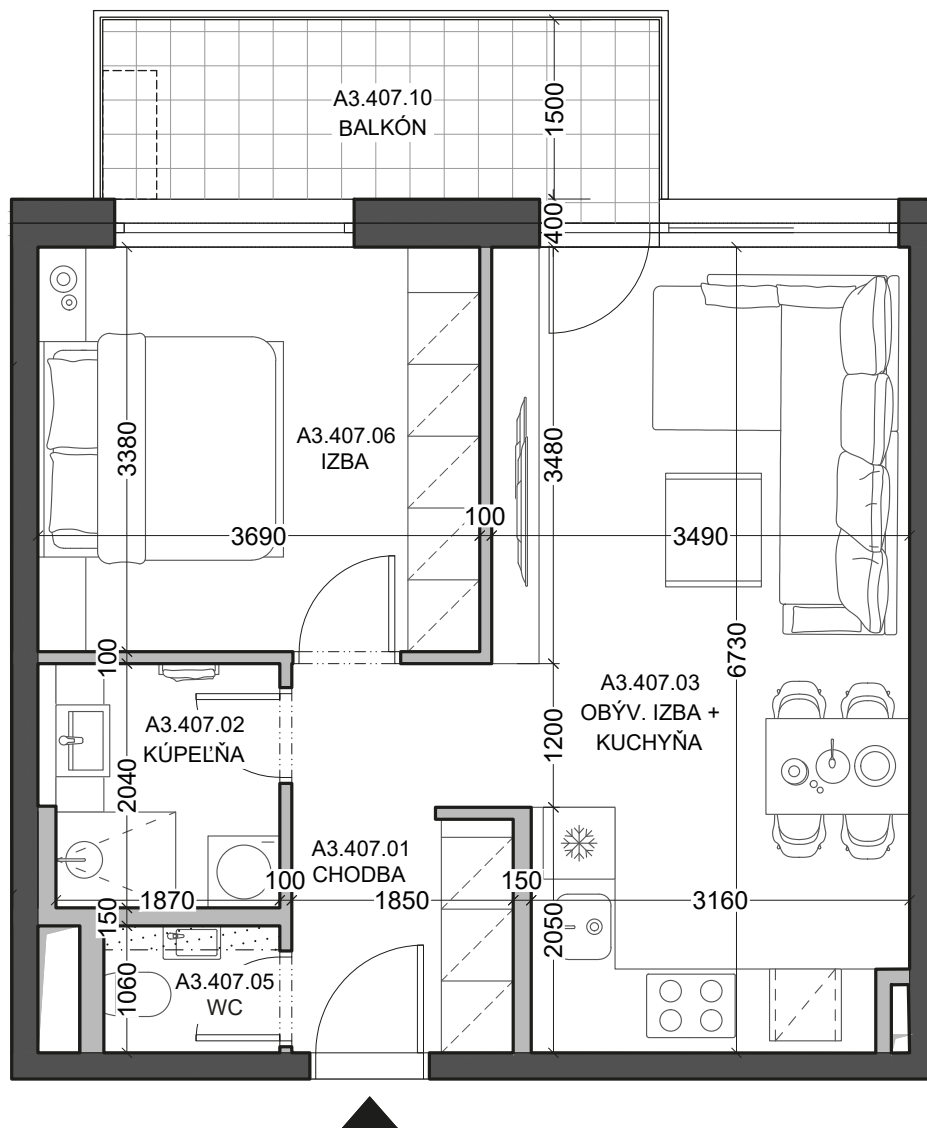

Byt
Flat **407**

Budova
Building **A3**

Počet izieb
Rooms **2+KK**

Podlažie
Floor **4**

A3.407.01	Chodba Hall	6,15 m²
A3.407.02	Kúpeľňa Bathroom	4,00 m²
A3.407.03	Obývacia izba + kuchyňa Living room & Kitchen	22,54 m²
A3.407.05	WC Toilet	1,56 m²
A3.407.06	Izba Room	12,47 m²

Plocha interiéru
Interior area **46,72 m²**

A3.407.10 **Balkón**
Balcony **7,17 m²**

Plocha exteriéru
Exterior area **7,17 m²**

Celková plocha
Total area **53,89 m²**

5.NP
4.NP
3.NP
2.NP
1.NP

A3.407.01	Chodba Hall	6,15 m²
A3.407.02	Kúpeľňa Bathroom	4,00 m²
A3.407.03	Obývacia izba + kuchyňa Living room & Kitchen	22,54 m²
A3.407.05	WC Toilet	1,56 m²
A3.407.06	Izba Room	12,47 m²

Plocha interiéru
Interior area **46,72 m²**

A3.407.10 **Balkón**
Balcony **7,17 m²**

Plocha exteriéru
Exterior area **7,17 m²**

Celková plocha
Total area **53,89 m²**