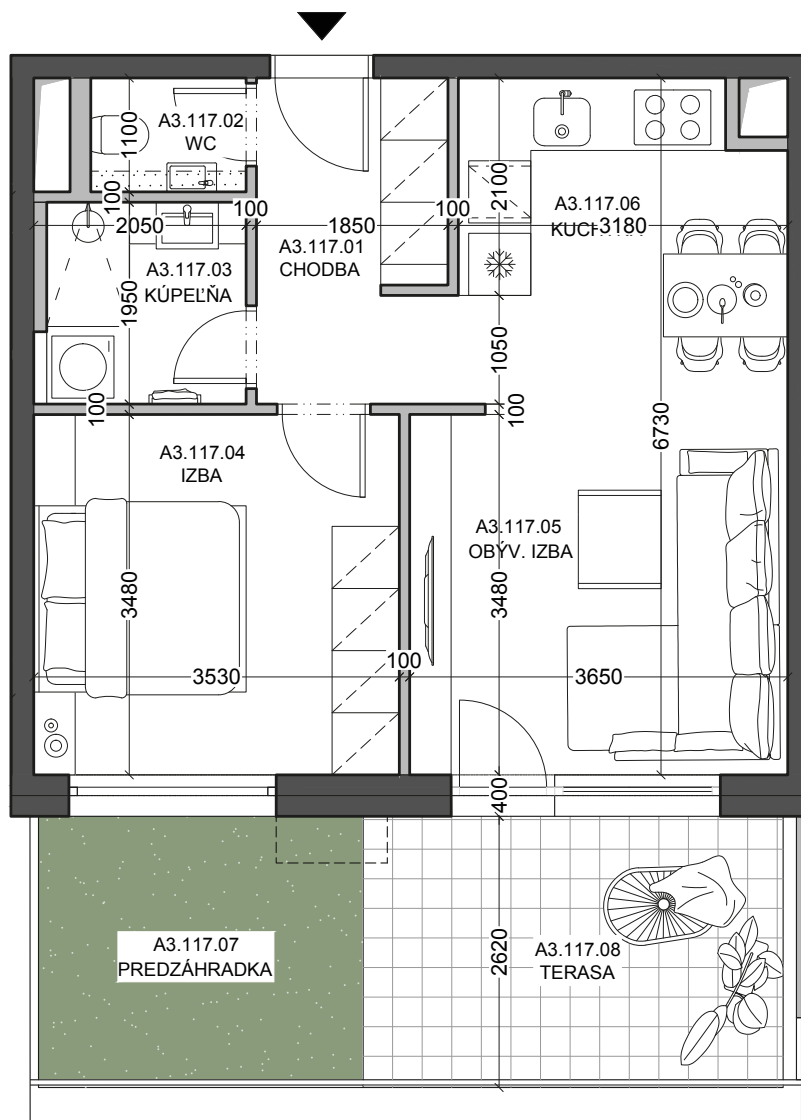

Byt
Flat **117**

Budova
Building **A3**

Počet izieb
Rooms **2+KK**

Podlažie
Floor **1**

A3.117.01	Chodba Hall	6,09 m²
A3.117.02	WC Toilet	1,65 m²
A3.117.03	Kúpeľňa Bathroom	3,85 m²
A3.117.04	Izba Room	12,28 m²
A3.117.05	Obývac. izba Living room	12,97 m²
A3.117.06	Kuchyňa Kitchen	9,74 m²

Plocha interiéru
Interior area **46,58 m²**

A3.117.7 **Predzáhradka**
Front garden **8,21 m²**

A3.117.08 **Terasa**
Terrace **10,82 m²**

Plocha exteriéru
Exterior area **19,03 m²**

Celková plocha
Total area **65,61 m²**

A3.117.01	Chodba Hall	6,09 m²
A3.117.02	WC Toilet	1,65 m²
A3.117.03	Kúpeľňa Bathroom	3,85 m²
A3.117.04	Izba Room	12,28 m²
A3.117.05	Obývacia izba Living room	12,97 m²
A3.117.06	Kuchyňa Kitchen	9,74 m²