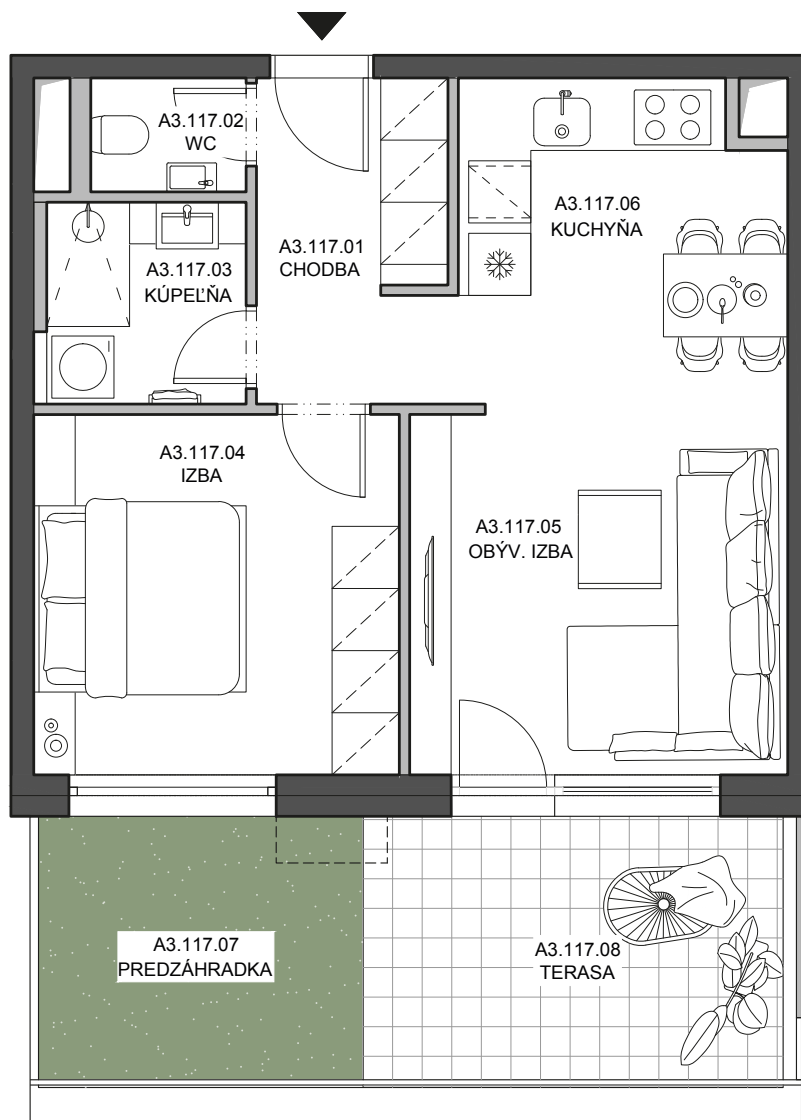

Byt
Flat **117**

Budova
Building **A3**

Počet izieb
Rooms **2+KK**

Podlažie
Floor **1**

A3.117.01	Chodba Hall	6,09 m²
A3.117.02	WC Toilet	1,65 m²
A3.117.03	Kúpeľňa Bathroom	3,85 m²
A3.117.04	Izba Room	12,28 m²
A3.117.05	Obývac. izba Living room	12,97 m²
A3.117.06	Kuchyňa Kitchen	9,74 m²

Plocha interiéru
Interior area **46,58 m²**

A3.117.7 **Predzáhradka**
Front garden **8,21 m²**

A3.117.08 **Terasa**
Terrace **10,82 m²**

Plocha exteriéru
Exterior area **19,03 m²**

Celková plocha
Total area **65,61 m²**

A3.117.01	Chodba Hall	6,09 m²
A3.117.02	WC Toilet	1,65 m²
A3.117.03	Kúpeľňa Bathroom	3,85 m²
A3.117.04	Izba Room	12,28 m²
A3.117.05	Obývacia izba Living room	12,97 m²
A3.117.06	Kuchyňa Kitchen	9,74 m²