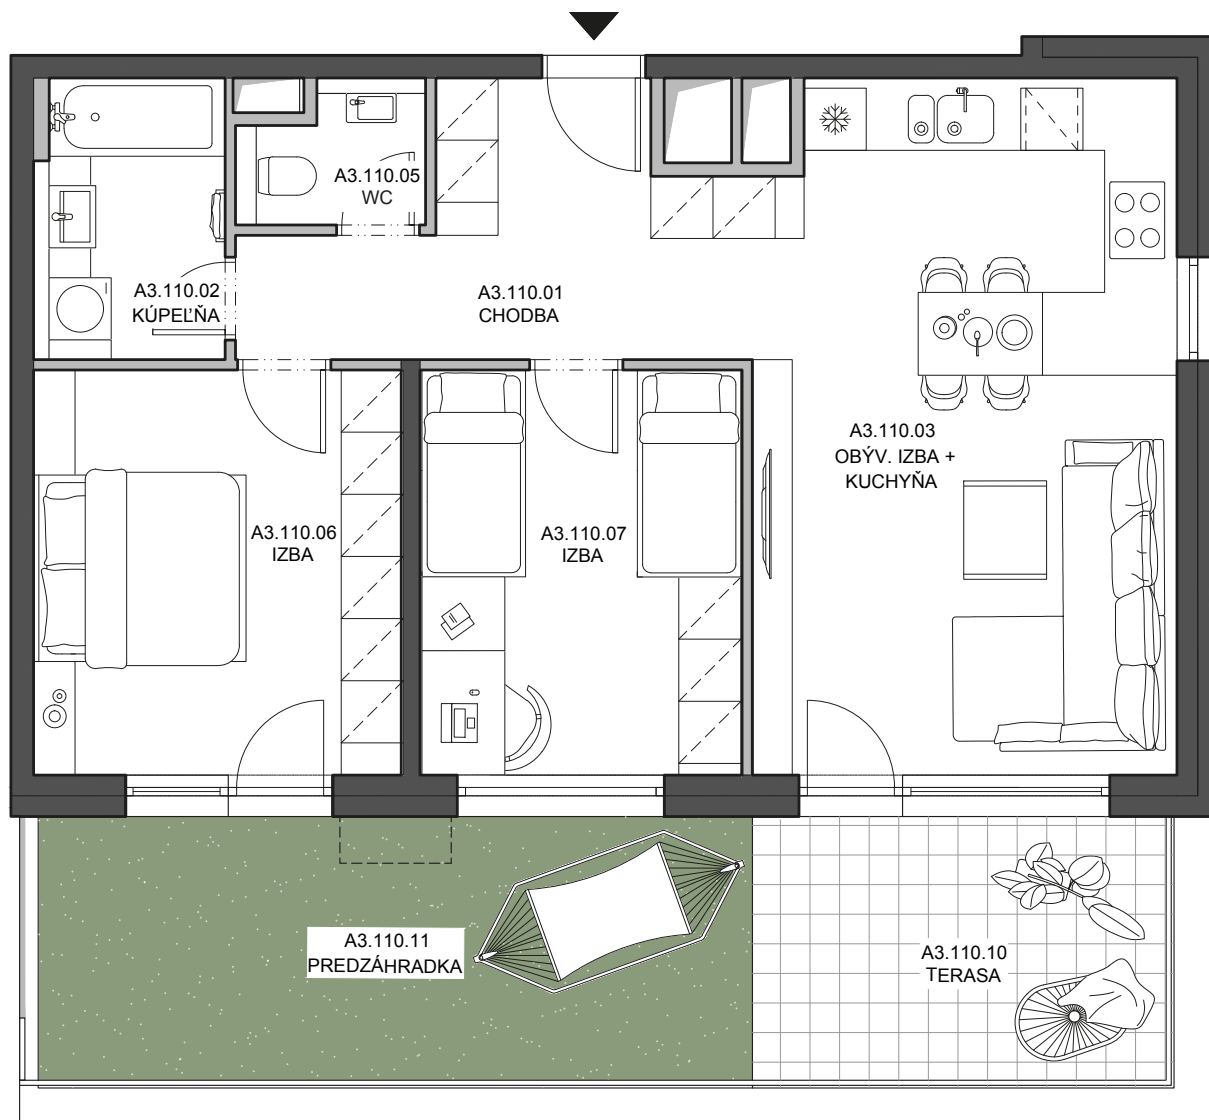

Byt
Flat **110**

Budova
Building **A3**

Počet izieb
Rooms **3+KK**

Podlažie
Floor **1**

A3.110.01	Chodba Hall	9,79 m²
A3.110.02	Kúpeľňa Bathroom	5,03 m²
A3.110.03	Obývacia izba + kuchyňa Living room & Kitchen	27,44 m²
A3.110.05	WC Toilet	2,24 m²
A3.110.06	Izba Room	14,00 m²
A3.110.07	Izba Room	12,16 m²

Plocha interiéru
Interior area **70,66 m²**

A3.110.10 **Terasa**
Terrace **10,87 m²**

A3.110.11 **Predzáhradka**
Front garden **18,27 m²**

Plocha exteriéru
Exterior area **29,14 m²**

Celková plocha
Total area **99,80 m²**

A3.110.01	Chodba Hall	9,79 m ²
A3.110.02	Kúpeľňa Bathroom	5,03 m ²
A3.110.03	Obývací izba + kuchyňa Living room & Kitchen	27,44 m ²
A3.110.05	WC Toilet	2,24 m ²
A3.110.06	Izba Room	14,00 m ²
A3.110.07	Izba Room	12,16 m ²

Plocha interiéru
Interior area **70,66 m²**

A3.110.10 Terasa
Terrace **10,87 m²**

A3.110.11 Predzáhradka
Front garden **18,27 m²**

Plocha exteriéru
Exterior area **29,14 m²**

Celková plocha
Total area **99,80 m²**