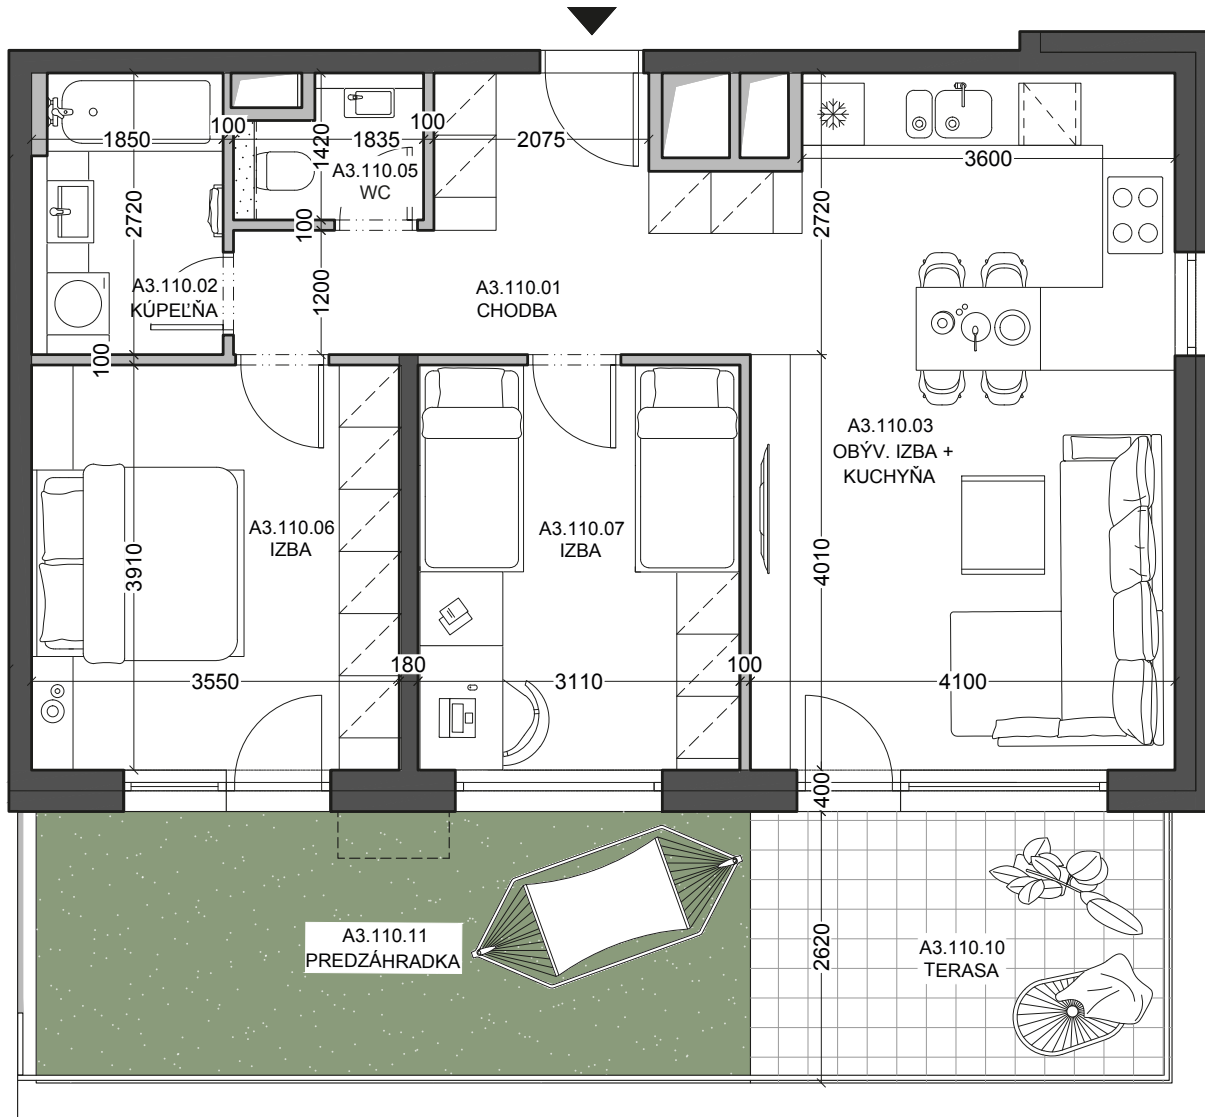

Byt
Flat **110**

Budova
Building **A3**

Počet izieb
Rooms **3+KK**

Podlažie
Floor **1**

A3.110.01	Chodba Hall	9,79 m²
A3.110.02	Kúpeľňa Bathroom	5,03 m²
A3.110.03	Obývacia izba + kuchyňa Living room & Kitchen	27,44 m²
A3.110.05	WC Toilet	2,24 m²
A3.110.06	Izba Room	14,00 m²
A3.110.07	Izba Room	12,16 m²

Plocha interiéru
Interior area **70,66 m²**

A3.110.10 **Terasa**
Terrace **10,87 m²**

A3.110.11 **Predzáhradka**
Front garden **18,27 m²**

Plocha exteriéru
Exterior area **29,14 m²**

Celková plocha
Total area **99,80 m²**

A3.110.01	Chodba Hall	9,79 m ²
A3.110.02	Kúpeľňa Bathroom	5,03 m ²
A3.110.03	Obývací izba + kuchyňa Living room & Kitchen	27,44 m ²
A3.110.05	WC Toilet	2,24 m ²
A3.110.06	Izba Room	14,00 m ²
A3.110.07	Izba Room	12,16 m ²

Plocha interiéru
Interior area **70,66 m²**

A3.110.10 Terasa
Terrace **10,87 m²**

A3.110.11 Predzáhradka
Front garden **18,27 m²**

Plocha exteriéru
Exterior area **29,14 m²**

Celková plocha
Total area **99,80 m²**