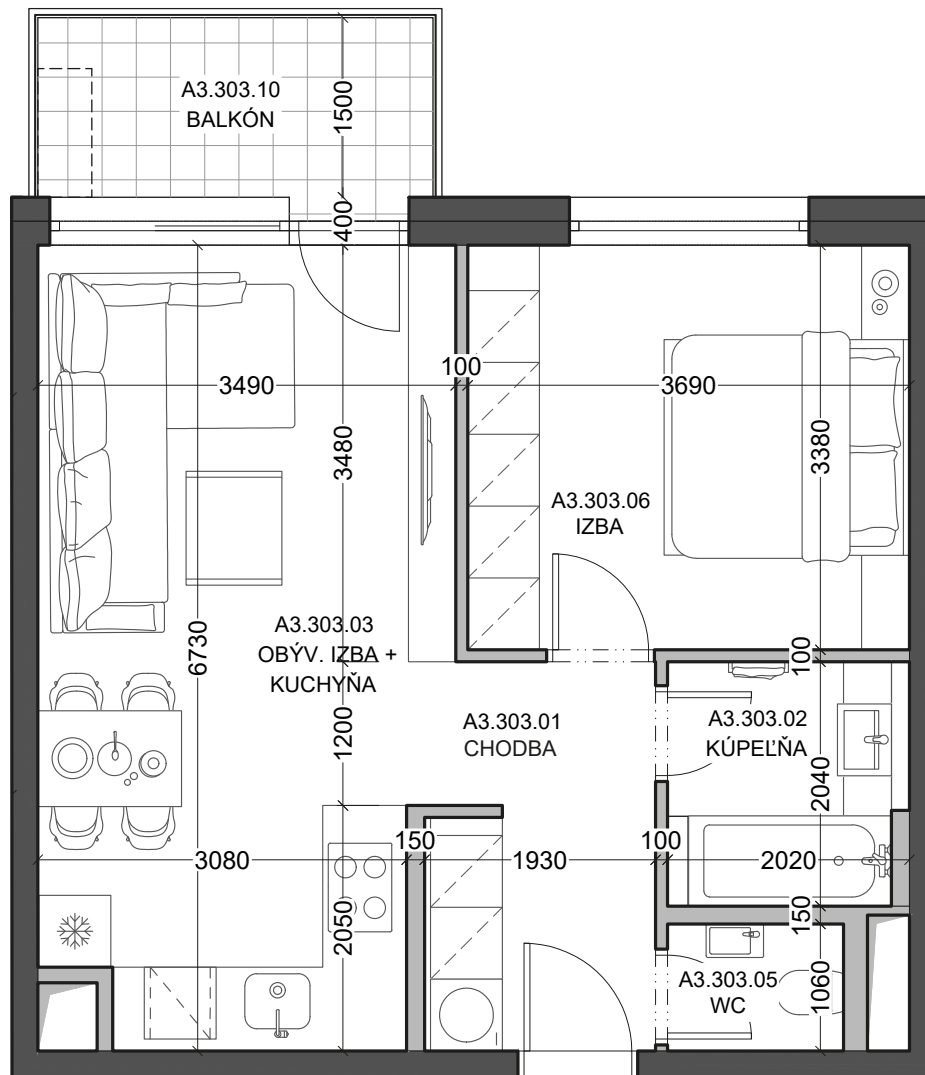

A3.303.01	Chodba Hall	6,36 m²
A3.303.02	Kúpeľňa Bathroom	4,12 m²
A3.303.03	Obývacia izba + kuchyňa Living room & Kitchen	22,08 m²
A3.303.05	WC Toilet	1,56 m²
A3.303.06	Izba Room	12,47 m²

Plocha interiéru
Interior area **46,59 m²**

A3.303.10 **Balkón**
Balcony **5,15 m²**

Plocha exteriéru
Exterior area **5,15 m²**

Celková plocha
Total area **51,74 m²**

A3.303.01	Chodba Hall	6,36 m²
A3.303.02	Kúpeľňa Bathroom	4,12 m²
A3.303.03	Obývacia izba + kuchyňa Living room & Kitchen	22,08 m²
A3.303.05	WC Toilet	1,56 m²
A3.303.06	Izba Room	12,47 m²

Plocha interiéru
Interior area **46,59 m²**

A3.303.10 **Balkón**
Balcony **5,15 m²**

Plocha exteriéru
Exterior area **5,15 m²**

Celková plocha
Total area **51,74 m²**

5.NP
4.NP
3.NP
2.NP
1.NP