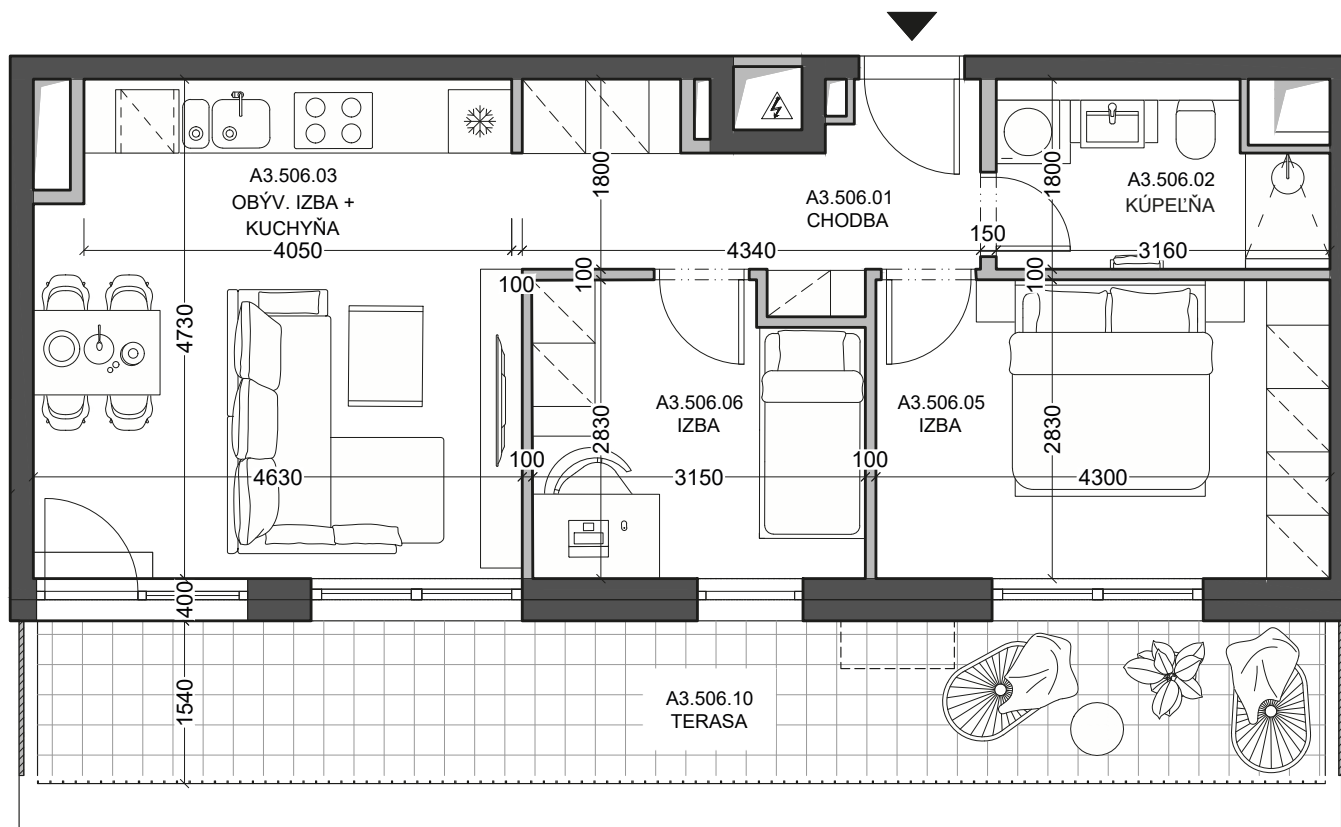

A3.506.01	Chodba Hall	7,42 m²
A3.506.02	Kúpeľňa Bathroom	5,10 m²
A3.506.03	Obývací izba + kuchyňa Living room & Kitchen	21,26 m²
A3.506.05	Izba Room	12,17 m²
A3.506.06	Izba Room	8,47 m²

Plocha interiéru
Interior area **54,42 m²**

A3.506.10 Terasa
Terrace **19,78 m²**

Plocha exteriéru
Exterior area **19,78 m²**

Celková plocha
Total area **74,20 m²**

A3.506.01	Chodba Hall	7,42 m²
A3.506.02	Kúpeľňa Bathroom	5,10 m²
A3.506.03	Obývacia izba + kuchyňa Living room & Kitchen	21,26 m²
A3.506.05	Izba Room	12,17 m²
A3.506.06	Izba Room	8,47 m²

Plocha interiéru
Interior area **54,42 m²**

A3.506.10 Terasa
Terrace **19,78 m²**

Plocha exteriéru
Exterior area **19,78 m²**

Celková plocha
Total area **74,20 m²**

5.NP
4.NP
3.NP
2.NP
1.NP