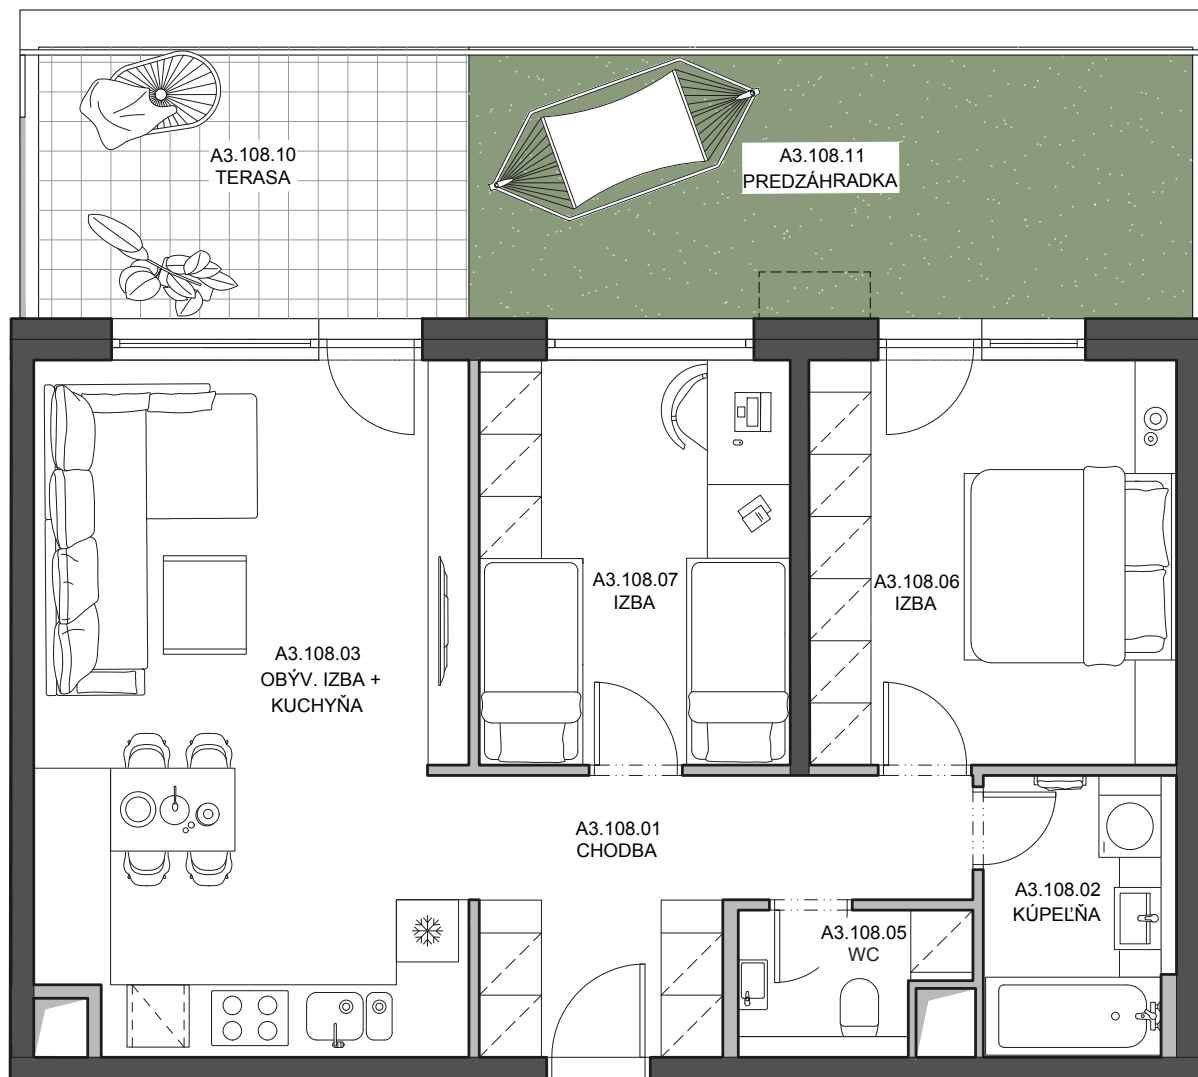

Byt  
Flat **108**

Budova  
Building **A3**

Počet izieb  
Rooms **3+KK**

Podlažie  
Floor **1**

<b>A3.108.01</b>	<b>Chodba</b> Hall	<b>9,71 m<sup>2</sup></b>
<b>A3.108.02</b>	<b>Kúpeľňa</b> Bathroom	<b>5,07 m<sup>2</sup></b>
<b>A3.108.03</b>	<b>Obývacia izba + kuchyňa</b> Living room & Kitchen	<b>27,89 m<sup>2</sup></b>
<b>A3.108.05</b>	<b>WC</b> Toilet	<b>2,75 m<sup>2</sup></b>
<b>A3.108.06</b>	<b>Izba</b> Room	<b>14,00 m<sup>2</sup></b>
<b>A3.108.07</b>	<b>Izba</b> Room	<b>11,73 m<sup>2</sup></b>

**Plocha interiéru**  
Interior area **71,15 m<sup>2</sup>**

**A3.108.10** **Terasa**  
Terrace **11,09 m<sup>2</sup>**

**A3.108.11** **Predzáhradka**  
Front garden **18,5 m<sup>2</sup>**

**Plocha exteriéru**  
Exterior area **29,59 m<sup>2</sup>**

**Celková plocha**  
Total area **100,74 m<sup>2</sup>**

<b>A3.108.01</b>	<b>Chodba</b> Hall	<b>9,71 m<sup>2</sup></b>
<b>A3.108.02</b>	<b>Kúpeľňa</b> Bathroom	<b>5,07 m<sup>2</sup></b>
<b>A3.108.03</b>	<b>Obývacia izba + kuchyňa</b> Living room & Kitchen	<b>27,89 m<sup>2</sup></b>
<b>A3.108.05</b>	<b>WC</b> Toilet	<b>2,75 m<sup>2</sup></b>
<b>A3.108.06</b>	<b>Izba</b> Room	<b>14,00 m<sup>2</sup></b>
<b>A3.108.07</b>	<b>Izba</b> Room	<b>11,73 m<sup>2</sup></b>