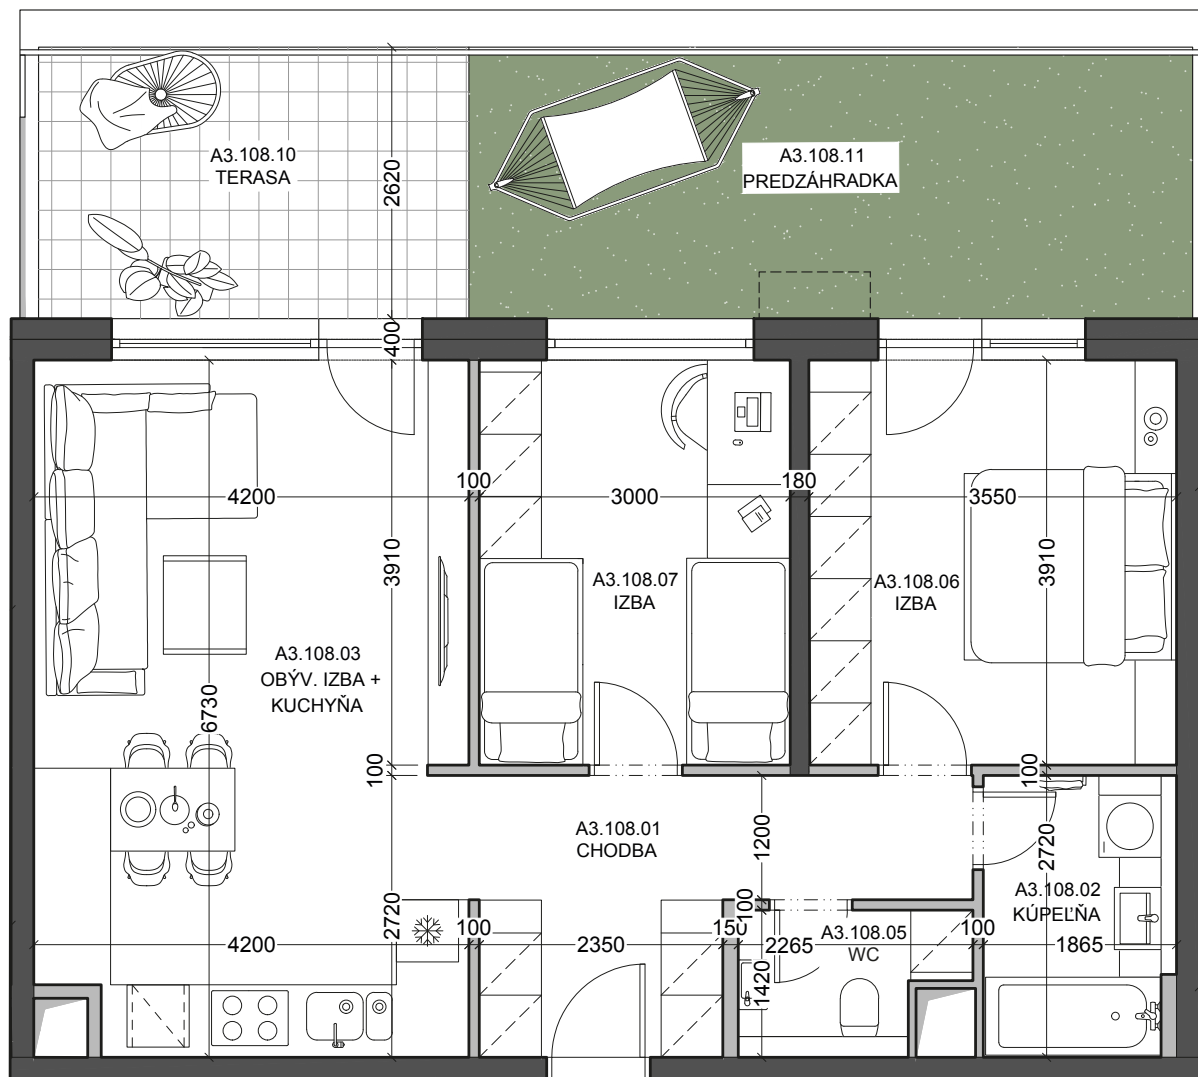

Byt  
Flat **108**

Budova  
Building **A3**

Počet izieb  
Rooms **3+KK**

Podlažie  
Floor **1**

<b>A3.108.01</b>	<b>Chodba</b> Hall	<b>9,71 m<sup>2</sup></b>
<b>A3.108.02</b>	<b>Kúpeľňa</b> Bathroom	<b>5,07 m<sup>2</sup></b>
<b>A3.108.03</b>	<b>Obývacia izba + kuchyňa</b> Living room & Kitchen	<b>27,89 m<sup>2</sup></b>
<b>A3.108.05</b>	<b>WC</b> Toilet	<b>2,75 m<sup>2</sup></b>
<b>A3.108.06</b>	<b>Izba</b> Room	<b>14,00 m<sup>2</sup></b>
<b>A3.108.07</b>	<b>Izba</b> Room	<b>11,73 m<sup>2</sup></b>

**Plocha interiéru**  
Interior area **71,15 m<sup>2</sup>**

**A3.108.10** **Terasa**  
Terrace **11,09 m<sup>2</sup>**

**A3.108.11** **Predzáhradka**  
Front garden **18,5 m<sup>2</sup>**

**Plocha exteriéru**  
Exterior area **29,59 m<sup>2</sup>**

**Celková plocha**  
Total area **100,74 m<sup>2</sup>**

<b>A3.108.01</b>	<b>Chodba</b> Hall	<b>9,71 m<sup>2</sup></b>
<b>A3.108.02</b>	<b>Kúpeľňa</b> Bathroom	<b>5,07 m<sup>2</sup></b>
<b>A3.108.03</b>	<b>Obývacia izba + kuchyňa</b> Living room & Kitchen	<b>27,89 m<sup>2</sup></b>
<b>A3.108.05</b>	<b>WC</b> Toilet	<b>2,75 m<sup>2</sup></b>
<b>A3.108.06</b>	<b>Izba</b> Room	<b>14,00 m<sup>2</sup></b>
<b>A3.108.07</b>	<b>Izba</b> Room	<b>11,73 m<sup>2</sup></b>